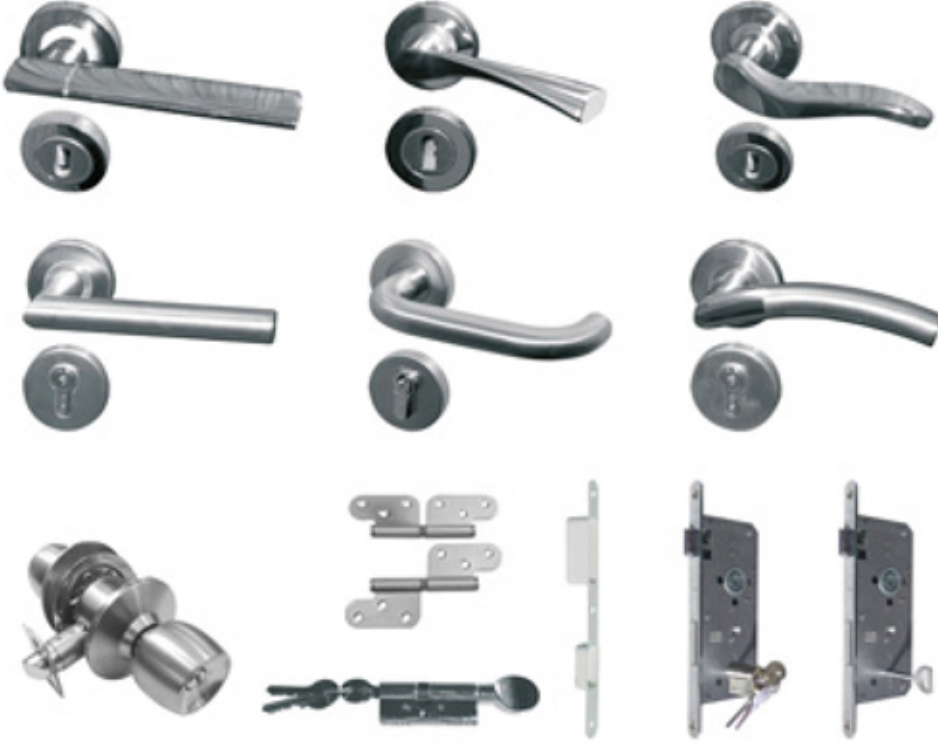

GOLD CEVİZ

BEYAZ

Kasa - Pervaz

Cam Çıtası

Kapı Dübeli

Kapı Fiteli

Kenar Bandı

Aksesuarlar