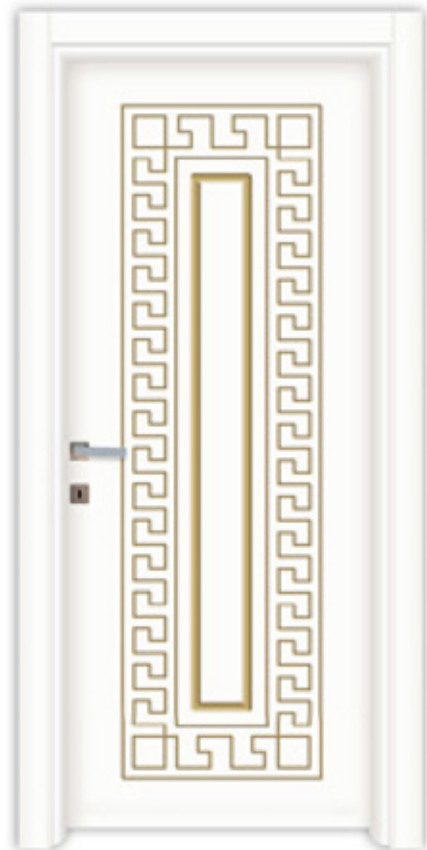

CV - 608

- Lake Beyaz / Varak Yıldız
- Lacquer White / Gilding
- اللابكّة الابيض / مزرك بالدينز