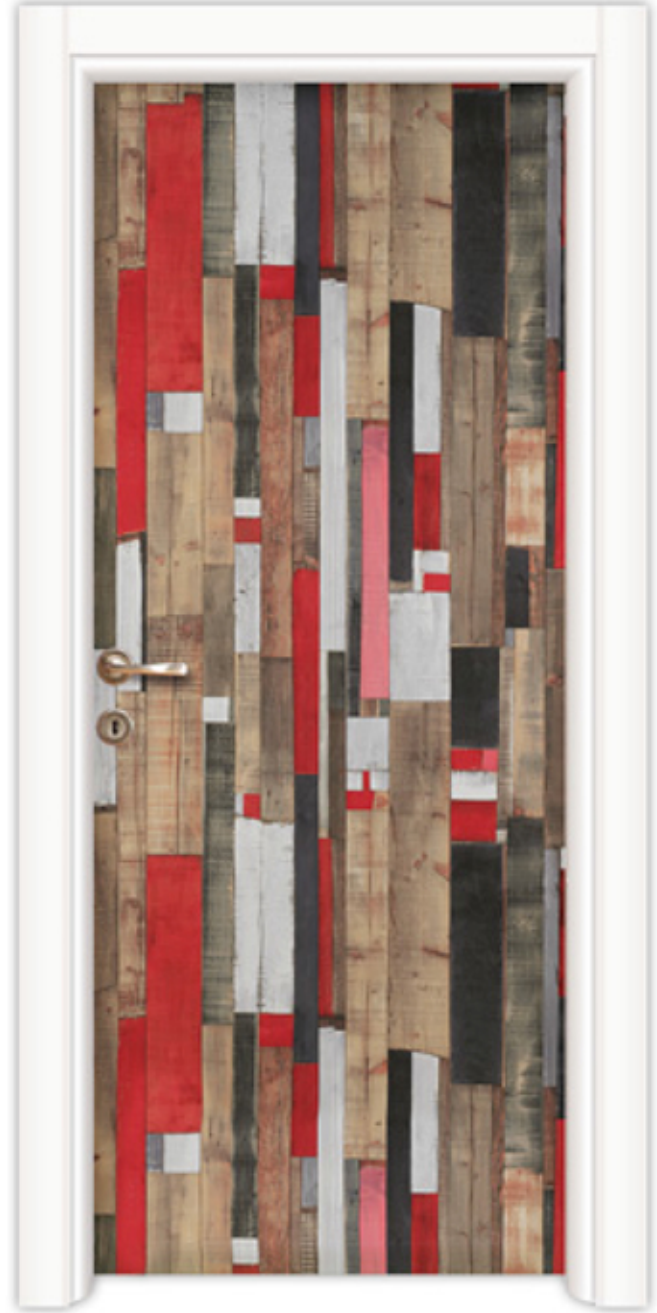

RW - 001

- Reden Wood
- Reden Wood
- الخشب الأحمر

CESA DOOR gerektiginde ürünleri üzerinde önceden belirtmesizin deęişiklik yapma hakkını saklı tutar.
Bu kataloęta ürünlerin renkleri baskıdan dolayı farklılık gösterebilir. Bundan dolayı CESA DOOR sorumlu deęildir.

Yüzey : 4 mm. MDF üzeri Melamin Kaplama
Kasa : 36 mm. Lamine MDF üzeri Melamin Kaplama
Pervaz : 8 / 12 / 18 mm MDF üzeri Melamin Kaplama

Surface : Melamine Coated 4 mm. thick MDF board
Casing : Melamine Coated 36 mm. thick Laminated MDF board
Jamb : Melamine Coated 8 / 12 / 18 mm thick MDF board

قشرة :
ملبس ملامين على ام دي اف 4 مم
صندوق :
ملبس ملامين على ام دي اف لامينت 36 مم
اطار (برواز) :
ملبس ملامين على ام دي اف 8-12-18 مم