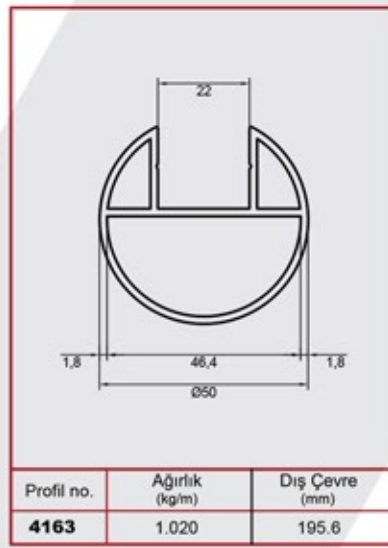

شركة
اشوار
LTD. المحدودة