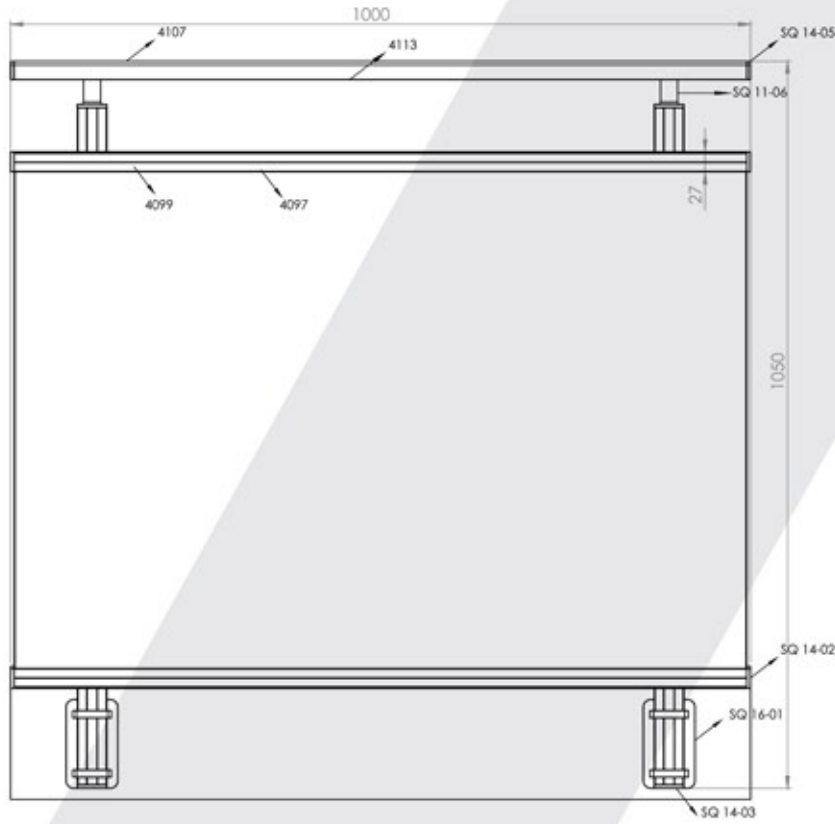

Ürün Kodu Product Code	Ürün Adı Product Name	Adet / mt PCS / m	Ürün Kodu Product Code	Ürün Adı Product Name	Adet / mt PCS / m
4107	25x60 Profil	1/1m	SQ 14-05	25x60 Profil Tapası	2/
4113	25x60 Profil Kapağı	1/1m	SQ 14-03	40x40 Kare Dikme Tapası	2/
1410	40x40 Dikme Profil	2/1m	SQ 16-01	40x40 Kare Dikme Profil Yandan Özel Ara Bağlantı Tk.	2/
1411	40x40 Dikme Profil Kapağı	4/1m			
4097	20x27 Cam Kanal Profil	2/1m			
4099	Cam Kanal Profil Kapağı	2/1m			
SQ 11-06	40x40 Kare Dikme Sabit Mafsıl	2/			
SQ 14-02	20x27 Profil Tapası	4/