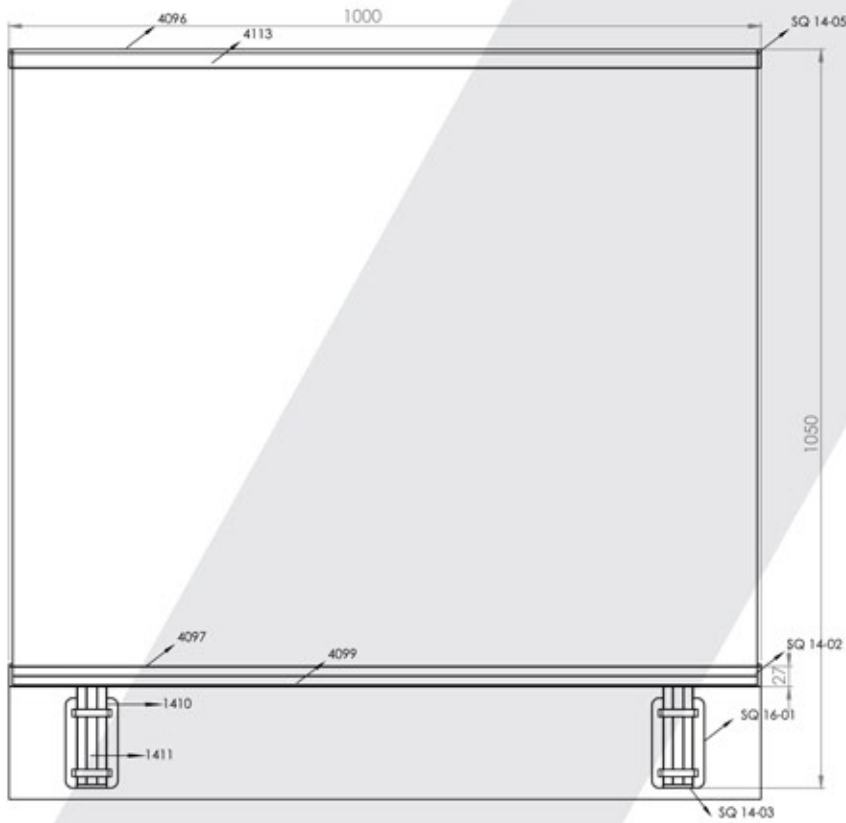

Ürün Kodu Product Code	Ürün Adı Product Name	Adet / mt PCS / m	Ürün Kodu Product Code	Ürün Adı Product Name	Adet / mt PCS / m
4096	25x60 Cam Kanal Profil	1/1m	SQ 14-05	25x60 Profil Tapası	2/
4113	25x60 Profil Kapağı	1/1m	SQ 14-03	40x40 Kare Dikme Tapası	2/
1410	40x40 Dikme Profil	2/1m	SQ 16-01	40x40 Kare Dikme Profil Yandan Özel Ara Bağlantı Tk.	2/
1411	40x40 Dikme Profil Kapağı	4/1m			
4097	20x27 Cam Kanal Profil	1/1m			
4099	Cam Kanal Profil Kapağı	1/1			
SQ 11-06	40x40 Kare Dikme Sabit Mafsalsal	2/			
SQ 14-02	20x27 Profil Tapası	4/