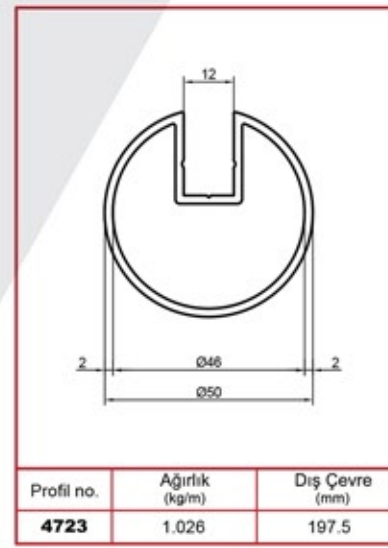

شركة
اشوار
LTD. المحدودة