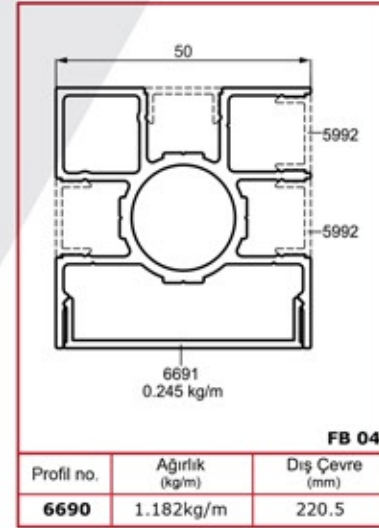

شركة
اشوار
 LTD. المحدودة

	<p>SQ 10-01</p> <p>40x40 Kare Dikme Flanşı</p> <p>40x40 Square Strut Flange</p> <p>40x40 Квадратный вертикальный фланец</p> <p>فلنج للدعامة المربع مع مقياس 40x40</p>		<p>SQ 10-01-1</p> <p>40x40 Kare Dikme 4 Delikli Duvar Flanşı</p> <p>40x40 Square Strut 4 Holed Wall Flange</p> <p>40x40 Квадратный вертикальный фланец с 4-мя отверстиями</p> <p>فلنج جداري ذو 4 ثقوب للركائز المربع مع مقياس 40x40</p>		<p>SQ 10-01-2</p> <p>40x40 Kare Dikme 4 Delikli Duvar Flanşı (UZUN)</p> <p>40x40 Square Strut 4 Holed Wall Flange (Long)</p> <p>40x40 Квадратный вертикальный фланец с 4-мя отверстиями</p> <p>فلنج جداري ذو 4 ثقوب للركائز المربع مع مقياس 40x40</p>
	<p>SQ 10-01-3</p> <p>40x40 Kare Dikme U Flanşı</p> <p>40x40 Square Strut U Flange</p> <p>40x40 U Квадратный вертикальный фланец</p> <p>فلنج للدعامة المربع مع مقياس 40x40</p>		<p>SQ 10-01-4</p> <p>50x25 Kare Dikme Flanşı</p> <p>50x25 Square Strut Flange</p> <p>50x25 Квадратный вертикальный фланец</p> <p>فلنج للدعامة المربع مع مقياس 50x25</p>		<p>SQ 10-02</p> <p>25x60 Kare 4 Delikli Boru Flanşı</p> <p>25x60 Square 4 Holed Pipe Flange</p> <p>25x60 Квадратное крепление для труб с 4-мя отверстиями</p> <p>فلنج مربع ذو 4 ثقوب للأنابيب مقياس 25x60</p>
	<p>SQ 10-03</p> <p>25x60 Cam Kanallı 2 Delikli Duvar Flanşı</p> <p>25x60 Glass Channel 2 Holed Wall Flange</p> <p>25x60 Фланец стеклянный, канальный с 2-мя отверстиями</p> <p>غطاء فلنج جداري ذو 4 ثقوب مع قناة للزجاج مقياس 25x60</p>		<p>SQ 10-04</p> <p>25x60 2 Delikli Duvar Flanşı</p> <p>25x60 2 Holed Wall Flange</p> <p>25x60 Крепления для стен с 2-мя отверстиями</p> <p>فلنج جداري ذو ثقوبين مقياس 25x60</p>		<p>SQ 10-05</p> <p>25x60 2 Delikli Duvar Flanşı</p> <p>25x60 2 Holed Wall Flange</p> <p>25x60 Крепления для стен с 2-мя отверстиями</p> <p>فلنج جداري ذو ثقوبين مقياس 25x60</p>
	<p>SQ 10-05-1</p> <p>25x60 2 Delikli Cam Kanallı Duvar Flanşı</p> <p>25x60 2 Holed Glass Channel Wall Flange</p> <p>25x60 Фланец стеклянный, канальный с 2-мя отверстиями</p> <p>فلنج جداري بثقبين مع قناة للزجاج مقياس 25x60</p>		<p>SQ 10-06</p> <p>30x80 2 Delikli Duvar Flanşı</p> <p>30x80 2 Holed Wall Flange</p> <p>30x80 Крепления для стен с 2-мя отверстиями</p> <p>فلنج جداري ذو ثقوبين مقياس 30x80</p>		<p>SQ 10-06-1</p> <p>30x80 Cam Kanallı 2 Delikli Duvar Flanşı</p> <p>30x80 Glass Channel 2 Holed Wall Flange</p> <p>30x80 Фланец стеклянный, канальный с 2-мя отверстиями</p> <p>فلنج جداري بثقبين مع قناة للزجاج مقياس 30x80</p>