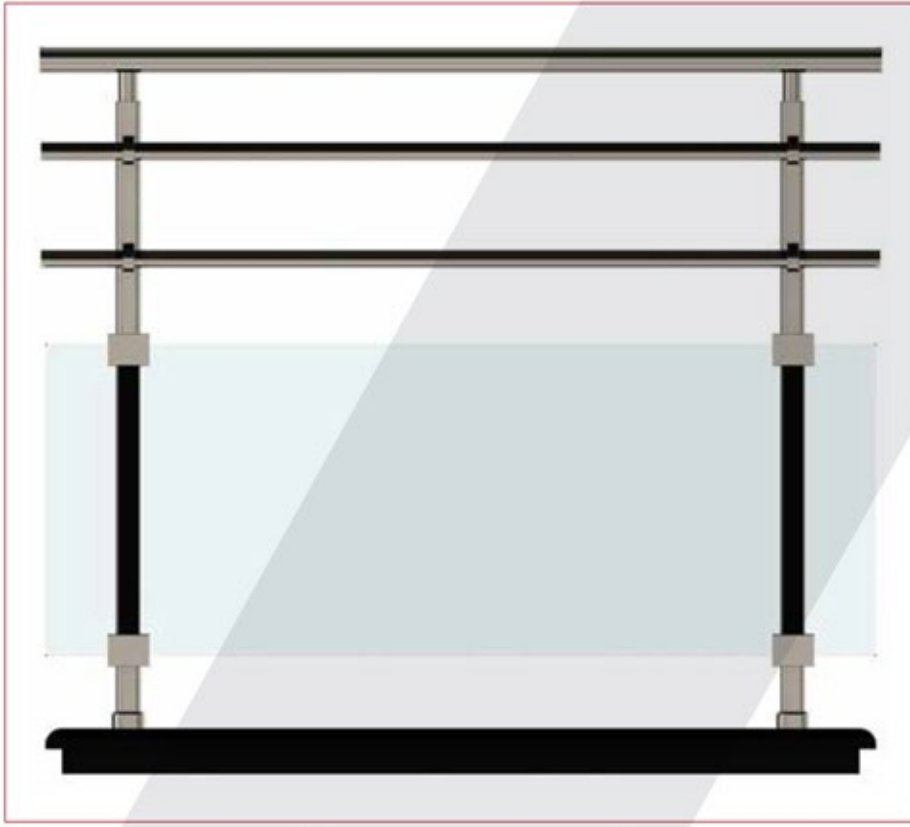

Ürün Kodu Product Code	Ürün Adı Product Name	Adet / mt PCS / m	Ürün Kodu Product Code	Ürün Adı Product Name	Adet / mt PCS / m
3606	30x80 Oval Profil	1/1m	Rs 14-01	14x26 Oval Profil Tapası	4/
4113	30x80 Profil Kapağı	1/1m	Rs 17-01	30x45 Oval Dikme Cam Tutamağı	4/
3609	14x26 Oval Profil	2/1m	Rs 10-01	30x45 Oval Dikme Flanşı	2/
5991	30x45 Oval Dikme Kapağı	2/0.75m	EKS 20-05	Ø 40'lık Angraj Demiri 22cm	2/
3603	30x45 Oval Dikme Profili	2/0.75m			
Rs 15-01	14x26 Açılı Emniyet Tutamağı	4/			
Rs 14-04	30x80 Oval Profil Tapası	2/			
Rs 11-01	30x45 Oval Dikme Sabit Mafsals	2/			

شركة
أشوار
LTD. المحدودة