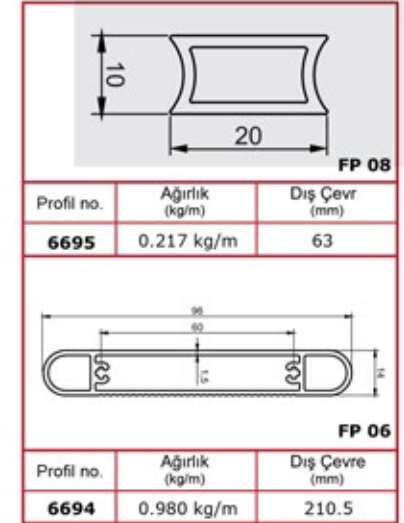

شركة
اشوار
 LTD. المحدودة

	<p>SQ 10-01</p> <p>40x40 Kare Dikme Flanşı</p> <p>40x40 Square Strut Flange</p> <p>40x40 Квадратный вертикальный фланец</p> <p>فلنج للدعامة المربع مع مقياس 40x40</p>		<p>SQ 10-01-1</p> <p>40x40 Kare Dikme 4 Delikli Duvar Flanşı</p> <p>40x40 Square Strut 4 Holed Wall Flange</p> <p>40x40 Квадратный вертикальный фланец с 4-мя отверстиями</p> <p>فلنج جداري ذو 4 ثقوب للركائز المربع مع مقياس 40x40</p>		<p>SQ 10-01-2</p> <p>40x40 Kare Dikme 4 Delikli Duvar Flanşı (UZUN)</p> <p>40x40 Square Strut 4 Holed Wall Flange (Long)</p> <p>40x40 Квадратный вертикальный фланец с 4-мя отверстиями</p> <p>فلنج جداري ذو 4 ثقوب للركائز المربع مع مقياس 40x40</p>
	<p>SQ 10-01-3</p> <p>40x40 Kare Dikme U Flanşı</p> <p>40x40 Square Strut U Flange</p> <p>40x40 U Квадратный вертикальный фланец</p> <p>فلنج للدعامة المربع مع مقياس 40x40</p>		<p>SQ 10-01-4</p> <p>50x25 Kare Dikme Flanşı</p> <p>50x25 Square Strut Flange</p> <p>50x25 Квадратный вертикальный фланец</p> <p>فلنج للدعامة المربع مع مقياس 50x25</p>		<p>SQ 10-02</p> <p>25x60 Kare 4 Delikli Boru Flanşı</p> <p>25x60 Square 4 Holed Pipe Flange</p> <p>25x60 Квадратное крепление для труб с 4-мя отверстиями</p> <p>فلنج مربع ذو 4 ثقوب للأنابيب مقياس 25x60</p>
	<p>SQ 10-03</p> <p>25x60 Cam Kanallı 2 Delikli Duvar Flanşı</p> <p>25x60 Glass Channel 2 Holed Wall Flange</p> <p>25x60 Фланец стеклянный, канальный с 2-мя отверстиями</p> <p>غطاء فلنج جداري ذو 4 ثقوب مع قناة للزجاج مقياس 25x60</p>		<p>SQ 10-04</p> <p>25x60 2 Delikli Duvar Flanşı</p> <p>25x60 2 Holed Wall Flange</p> <p>25x60 Крепления для стен с 2-мя отверстиями</p> <p>فلنج جداري ذو ثقوبين مقياس 25x60</p>		<p>SQ 10-05</p> <p>25x60 2 Delikli Duvar Flanşı</p> <p>25x60 2 Holed Wall Flange</p> <p>25x60 Крепления для стен с 2-мя отверстиями</p> <p>فلنج جداري ذو ثقوبين مقياس 25x60</p>
	<p>SQ 10-05-1</p> <p>25x60 2 Delikli Cam Kanallı Duvar Flanşı</p> <p>25x60 2 Holed Glass Channel Wall Flange</p> <p>25x60 Фланец стеклянный, канальный с 2-мя отверстиями</p> <p>فلنج جداري بثقبين مع قناة للزجاج مقياس 25x60</p>		<p>SQ 10-06</p> <p>30x80 2 Delikli Duvar Flanşı</p> <p>30x80 2 Holed Wall Flange</p> <p>30x80 Крепления для стен с 2-мя отверстиями</p> <p>فلنج جداري ذو ثقوبين مقياس 30x80</p>		<p>SQ 10-06-1</p> <p>30x80 Cam Kanallı 2 Delikli Duvar Flanşı</p> <p>30x80 Glass Channel 2 Holed Wall Flange</p> <p>30x80 Фланец стеклянный, канальный с 2-мя отверстиями</p> <p>فلنج جداري بثقبين مع قناة للزجاج مقياس 30x80</p>