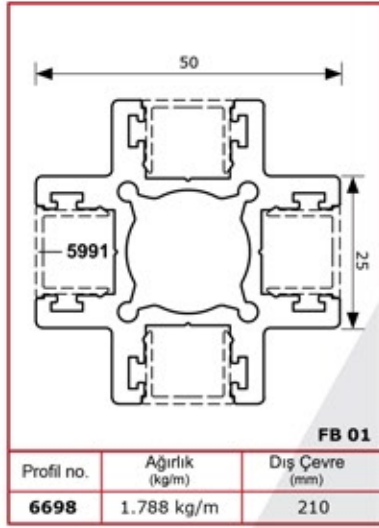

شركة
اشوار
 LTD. المحدودة

	<p>SQ 10-01</p> <p>40x40 Kare Dikme Flanşı</p> <p>40x40 Square Strut Flange</p> <p>40x40 Квадратный вертикальный фланец</p> <p>فلنج للدعامة المربع مع مقياس 40x40</p>		<p>SQ 10-01-1</p> <p>40x40 Kare Dikme 4 Delikli Duvar Flanşı</p> <p>40x40 Square Strut 4 Holed Wall Flange</p> <p>40x40 Квадратный вертикальный фланец с 4-мя отверстиями</p> <p>فلنج جداري ذو 4 ثقوب للركائز المربع مع مقياس 40x40</p>		<p>SQ 10-01-2</p> <p>40x40 Kare Dikme 4 Delikli Duvar Flanşı (UZUN)</p> <p>40x40 Square Strut 4 Holed Wall Flange (Long)</p> <p>40x40 Квадратный вертикальный фланец с 4-мя отверстиями</p> <p>فلنج جداري ذو 4 ثقوب للركائز المربع مع مقياس 40x40</p>
	<p>SQ 10-01-3</p> <p>40x40 Kare Dikme U Flanşı</p> <p>40x40 Square Strut U Flange</p> <p>40x40 U Квадратный вертикальный фланец</p> <p>فلنج للدعامة المربع مع مقياس 40x40</p>		<p>SQ 10-01-4</p> <p>50x25 Kare Dikme Flanşı</p> <p>50x25 Square Strut Flange</p> <p>50x25 Квадратный вертикальный фланец</p> <p>فلنج للدعامة المربع مع مقياس 50x25</p>		<p>SQ 10-02</p> <p>25x60 Kare 4 Delikli Boru Flanşı</p> <p>25x60 Square 4 Holed Pipe Flange</p> <p>25x60 Квадратное крепление для труб с 4-мя отверстиями</p> <p>فلنج مربع ذو 4 ثقوب للأنابيب مقياس 25x60</p>
	<p>SQ 10-03</p> <p>25x60 Cam Kanallı 2 Delikli Duvar Flanşı</p> <p>25x60 Glass Channel 2 Holed Wall Flange</p> <p>25x60 Фланец стеклянный, канальный с 2-мя отверстиями</p> <p>غطاء فلنج جداري ذو 4 ثقوب مع قناة للزجاج مقياس 25x60</p>		<p>SQ 10-04</p> <p>25x60 2 Delikli Duvar Flanşı</p> <p>25x60 2 Holed Wall Flange</p> <p>25x60 Крепления для стен с 2-мя отверстиями</p> <p>فلنج جداري ذو ثقوبين مقياس 25x60</p>		<p>SQ 10-05</p> <p>25x60 2 Delikli Duvar Flanşı</p> <p>25x60 2 Holed Wall Flange</p> <p>25x60 Крепления для стен с 2-мя отверстиями</p> <p>فلنج جداري ذو ثقوبين مقياس 25x60</p>
	<p>SQ 10-05-1</p> <p>25x60 2 Delikli Cam Kanallı Duvar Flanşı</p> <p>25x60 2 Holed Glass Channel Wall Flange</p> <p>25x60 Фланец стеклянный, канальный с 2-мя отверстиями</p> <p>فلنج جداري بثقبين مع قناة للزجاج مقياس 25x60</p>		<p>SQ 10-06</p> <p>30x80 2 Delikli Duvar Flanşı</p> <p>30x80 2 Holed Wall Flange</p> <p>30x80 Крепления для стен с 2-мя отверстиями</p> <p>فلنج جداري ذو ثقوبين مقياس 30x80</p>		<p>SQ 10-06-1</p> <p>30x80 Cam Kanallı 2 Delikli Duvar Flanşı</p> <p>30x80 Glass Channel 2 Holed Wall Flange</p> <p>30x80 Фланец стеклянный, канальный с 2-мя отверстиями</p> <p>فلنج جداري بثقبين مع قناة للزجاج مقياس 30x80</p>