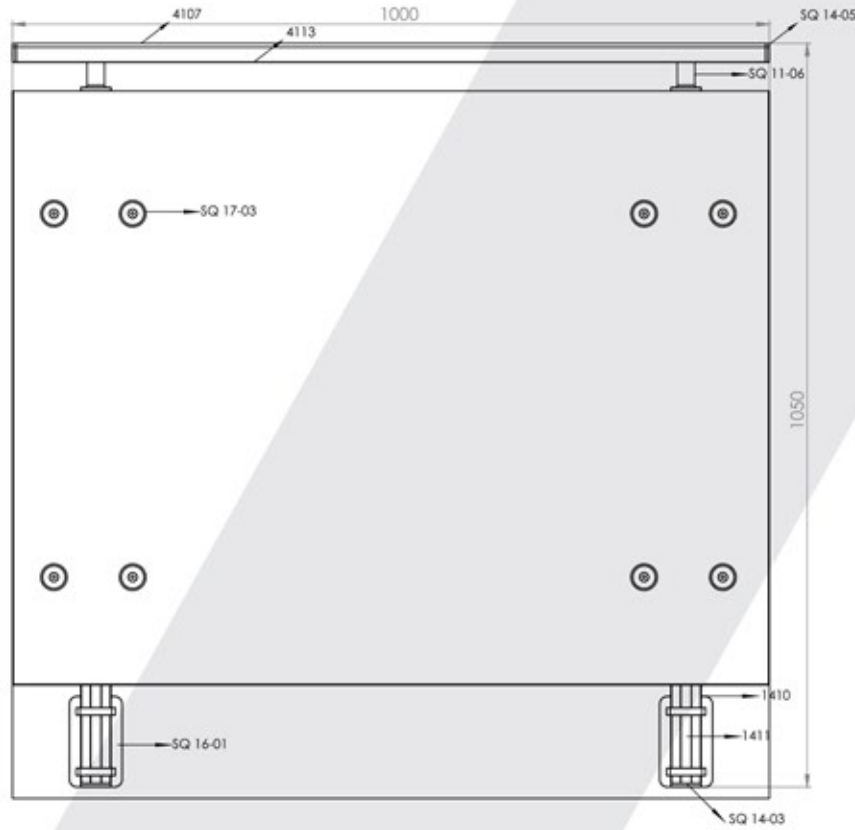

Ürün Kodu Product Code	Ürün Adı Product Name	Adet / mt PCS / m	Ürün Kodu Product Code	Ürün Adı Product Name	Adet / mt PCS / m
4107	25x60 Profil	1/1m	SQ 16-01	40x40 Kare Dikme Profil Yandan Özel Ara Bağlantı Tk. 2/	2/
4113	25x60 Profil Kapağı	1/1m			
1410	40x40 Dikme Profil	2/1m			
1411	40x40 Dikme Profil Kapağı	4/1m			
SQ 11-06	40x40 Kare Dikme Sabit Mafsalsal	2/			
SQ 17-03	Kare Çiftli Spider Takımı	4/			
SQ 14-05	25x60 Profil Tapası	2/			
SQ 14-03	40x40 Kare Dikme Tapası	2/