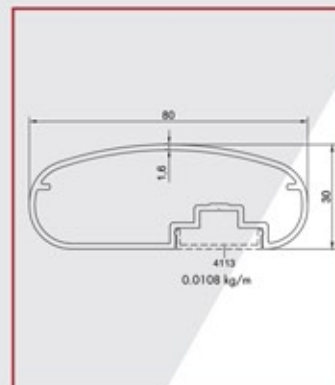

شركة
اشوار
 LTD. المحدودة

Profil No.	Ağırlık (kg/m)	Dış Çevre (mm)
3603	0.987	185.2

Profil No.	Ağırlık (kg/m)	Dış Çevre (mm)
6688	1.058	230.4

Profil No.	Ağırlık (kg/m)	Dış Çevre (mm)
3606	0.935	230.8

Profil No.	Ağırlık (kg/m)	Dış Çevre (mm)
3605	1.123	230.5

Profil No.	Ağırlık (kg/m)	Dış Çevre (mm)
3604	1.146	235.20

Profil No.	Ağırlık (kg/m)	Dış Çevre (mm)
3601	0.388	187.2

Profil No.	Ağırlık (kg/m)	Dış Çevre (mm)
3602	0.275	170.2

Profil No.	Ağırlık (kg/m)	Dış Çevre (mm)
3618	0.357	187.2