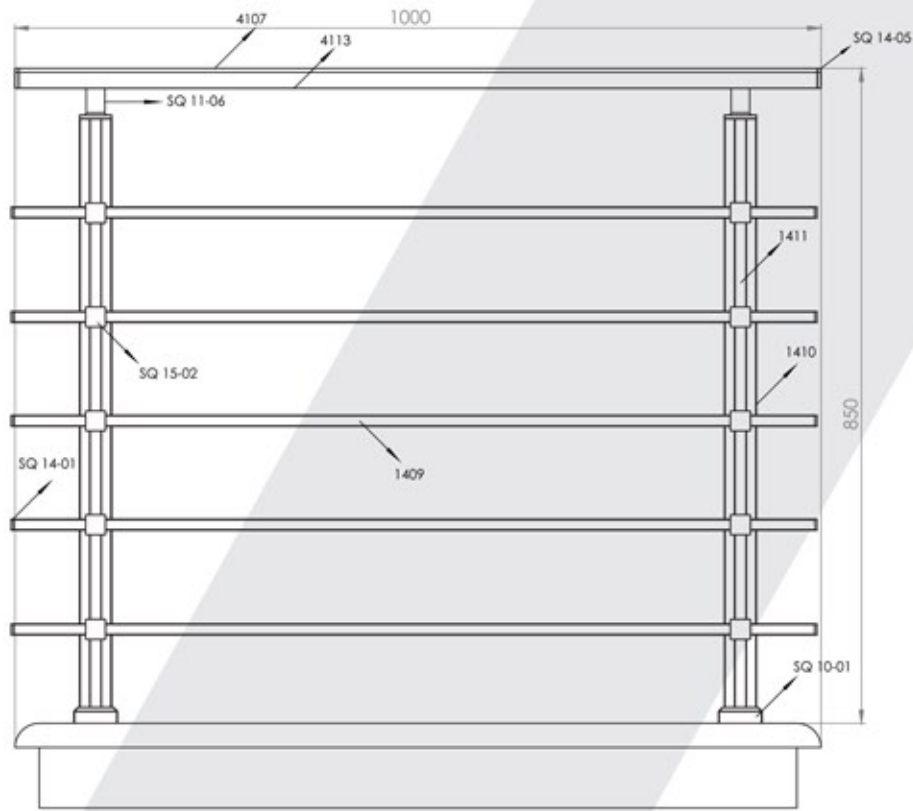

شركة
اشوار
 LTD. المحدودة

	<p>SQ 10-01</p> <p>40x40 Kare Dikme Flanşı</p> <p>40x40 Square Strut Flange</p> <p>40x40 Квадратный вертикальный фланец</p> <p>فلنج للدعامة المربع مع مقياس 40x40</p>		<p>SQ 10-01-1</p> <p>40x40 Kare Dikme 4 Delikli Duvar Flanşı</p> <p>40x40 Square Strut 4 Holed Wall Flange</p> <p>40x40 Квадратный вертикальный фланец с 4-мя отверстиями</p> <p>فلنج جداري ذو 4 ثقوب للركائز المربع مع مقياس 40x40</p>		<p>SQ 10-01-2</p> <p>40x40 Kare Dikme 4 Delikli Duvar Flanşı (UZUN)</p> <p>40x40 Square Strut 4 Holed Wall Flange (Long)</p> <p>40x40 Квадратный вертикальный фланец с 4-мя отверстиями</p> <p>فلنج جداري ذو 4 ثقوب للركائز المربع مع مقياس 40x40</p>
	<p>SQ 10-01-3</p> <p>40x40 Kare Dikme U Flanşı</p> <p>40x40 Square Strut U Flange</p> <p>40x40 U Квадратный вертикальный фланец</p> <p>فلنج للدعامة المربع مع مقياس 40x40</p>		<p>SQ 10-01-4</p> <p>50x25 Kare Dikme Flanşı</p> <p>50x25 Square Strut Flange</p> <p>50x25 Квадратный вертикальный фланец</p> <p>فلنج للدعامة المربع مع مقياس 50x25</p>		<p>SQ 10-02</p> <p>25x60 Kare 4 Delikli Boru Flanşı</p> <p>25x60 Square 4 Holed Pipe Flange</p> <p>25x60 Квадратное крепление для труб с 4-мя отверстиями</p> <p>فلنج مربع ذو 4 ثقوب للأنابيب مقياس 25x60</p>
	<p>SQ 10-03</p> <p>25x60 Cam Kanallı 2 Delikli Duvar Flanşı</p> <p>25x60 Glass Channel 2 Holed Wall Flange</p> <p>25x60 Фланец стеклянный, канальный с 2-мя отверстиями</p> <p>غطاء فلنج جداري ذو 4 ثقوب مع قناة للزجاج مقياس 25x60</p>		<p>SQ 10-04</p> <p>25x60 2 Delikli Duvar Flanşı</p> <p>25x60 2 Holed Wall Flange</p> <p>25x60 Крепления для стен с 2-мя отверстиями</p> <p>فلنج جداري ذو ثقوبين مقياس 25x60</p>		<p>SQ 10-05</p> <p>25x60 2 Delikli Duvar Flanşı</p> <p>25x60 2 Holed Wall Flange</p> <p>25x60 Крепления для стен с 2-мя отверстиями</p> <p>فلنج جداري ذو ثقوبين مقياس 25x60</p>
	<p>SQ 10-05-1</p> <p>25x60 2 Delikli Cam Kanallı Duvar Flanşı</p> <p>25x60 2 Holed Glass Channel Wall Flange</p> <p>25x60 Фланец стеклянный, канальный с 2-мя отверстиями</p> <p>فلنج جداري بثقبين مع قناة للزجاج مقياس 25x60</p>		<p>SQ 10-06</p> <p>30x80 2 Delikli Duvar Flanşı</p> <p>30x80 2 Holed Wall Flange</p> <p>30x80 Крепления для стен с 2-мя отверстиями</p> <p>فلنج جداري ذو ثقوبين مقياس 30x80</p>		<p>SQ 10-06-1</p> <p>30x80 Cam Kanallı 2 Delikli Duvar Flanşı</p> <p>30x80 Glass Channel 2 Holed Wall Flange</p> <p>30x80 Фланец стеклянный, канальный с 2-мя отверстиями</p> <p>فلنج جداري بثقبين مع قناة للزجاج مقياس 30x80</p>