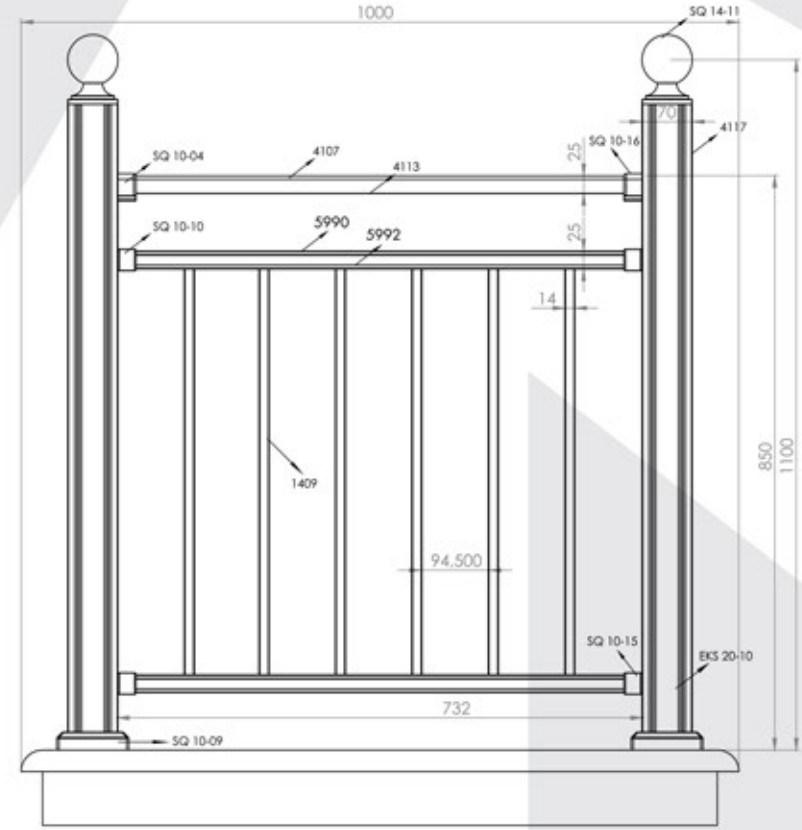

طقم دعامة مربع مع 85 مقياس 40x40

شركة
اشوار
ashwar
المحدودة LTD.

Ürün Kodu Product Code	Ürün Adı Product Name	Adet / mt PCS / m	Ürün Kodu Product Code	Ürün Adı Product Name	Adet / mt PCS / m
4107	25x60 Profil	1/1m	SQ 14-05	25x60 Profil Tapası	2/
4113	25x60 Profil Kapağı	1/1m	SQ 14-03	40x40 Kare Dikme Tapası	2/
1410	40x40 Dikme Profil	2/1m	SQ 16-01	40x40 Kare Dikme Profil Yandan Özel Ara Bağlantı Tk.	2/
1411	40x40 Dikme Profil Kapağı	4/1m			
4097	20x27 Cam Kanal Profil	2/1m			
4099	Cam Kanal Profil Kapağı	2/1m			
SQ 11-06	40x40 Kare Dikme Sabit Mafsıl	2/			
SQ 14-02	20x27 Profil Tapası	4/			