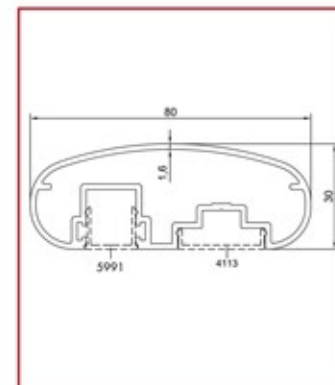

شركة
اشوار
 LTD. المحدودة

Profil No.	Ağırlık (kg/m)	Dış Çevre (mm)
3603	0.987	185.2

Profil No.	Ağırlık (kg/m)	Dış Çevre (mm)
6688	1.058	230.4

Profil No.	Ağırlık (kg/m)	Dış Çevre (mm)
3606	0.935	230.8

Profil No.	Ağırlık (kg/m)	Dış Çevre (mm)
3605	1.123	230.5