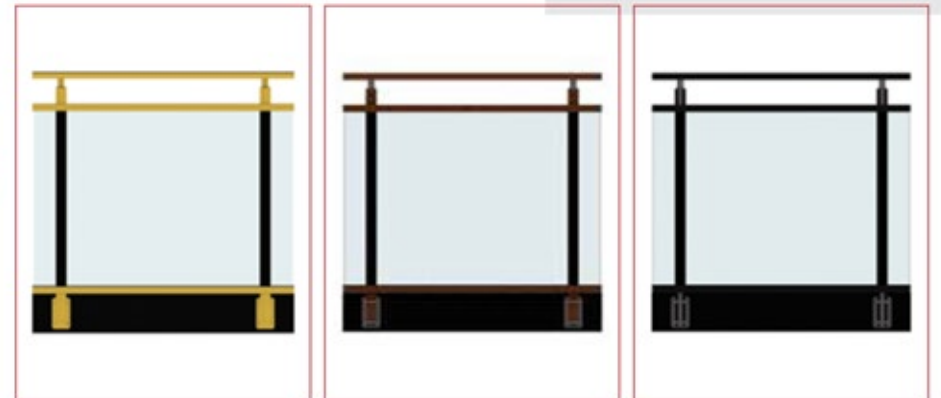

Ürün Kodu Product Code	Ürün Adı Product Name	Adet / mt PCS / m	Ürün Kodu Product Code	Ürün Adı Product Name	Adet / mt PCS / m
4107	25x60 Profil	1/1m	SQ 14-05	25x60 Profil Tapası	2/
4113	25x60 Profil Kapağı	1/1m	SQ 14-03	40x40 Kare Dikme Tapası	2/
1410	40x40 Dikme Profil	2/1m	SQ 16-01	40x40 Kare Dikme Profil Yandan Özel Ara Bağlantı Tk.	2/
1411	40x40 Dikme Profil Kapağı	4/1m			
4097	20x27 Cam Kanal Profil	2/1m			
4099	Cam Kanal Profil Kapağı	2/1m			
SQ 11-06	40x40 Kare Dikme Sabit Mafsıl	2/			
SQ 14-02	20x27 Profil Tapası	4/