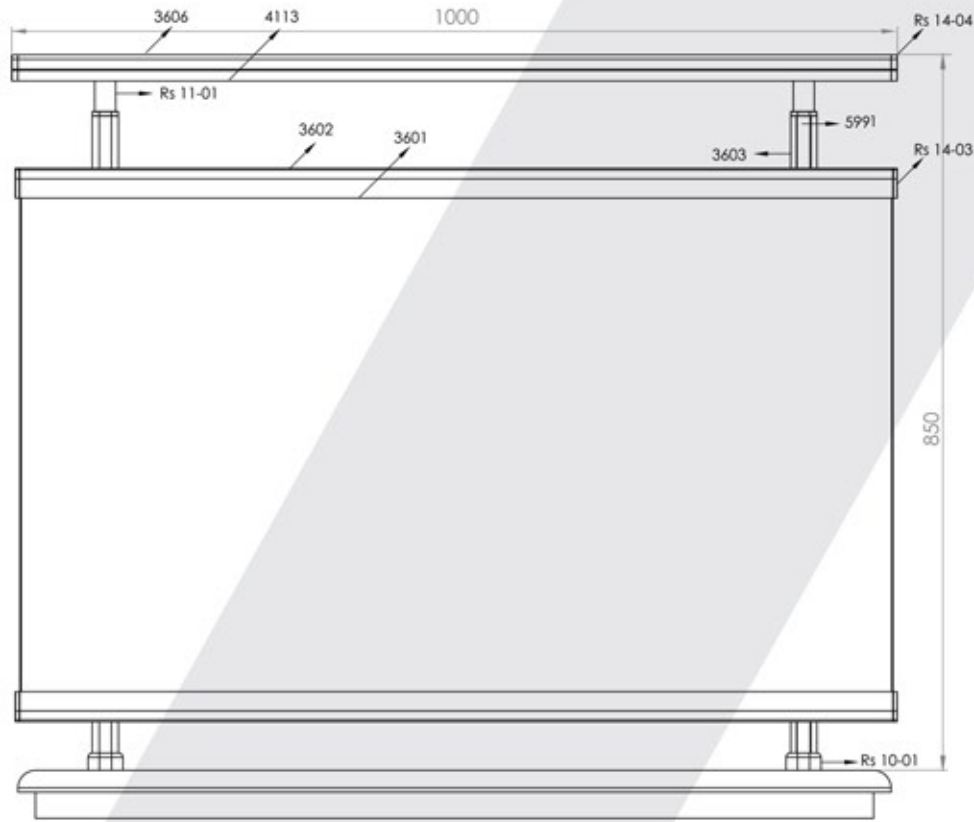

Örün Kodu Product Code	Örün Adı Product Name	Adet / mt PCS / m	Örün Kodu Product Code	Örün Adı Product Name	Adet / mt PCS / m
3606	30x80 Oval Profil	1/1m	Rs 14-03	32x32 Oval Profil Tapası	4/
4113	30x80 Profil Kapağı	1/1m	Rs 10-01	30x45 Oval Dikme Flanşı	2/
3602	32x32 Oval Profil Kapağı	2/1m	EKS 20-05	Ø 40'lık Angraj Demiri 22cm	2/
3601	32x32 Oval Cam Kanal Profili	4/1m			
3603	30x45 Oval Dikme Profili	2/0.75m			
5991	30x45 Oval Dikme Kapağı	2/0.75m			
Rs 11-01	30x45 Oval Dikme Sabit Mafsals	2/			
Rs 14-04	30x80 Oval Profil Tapası	2/