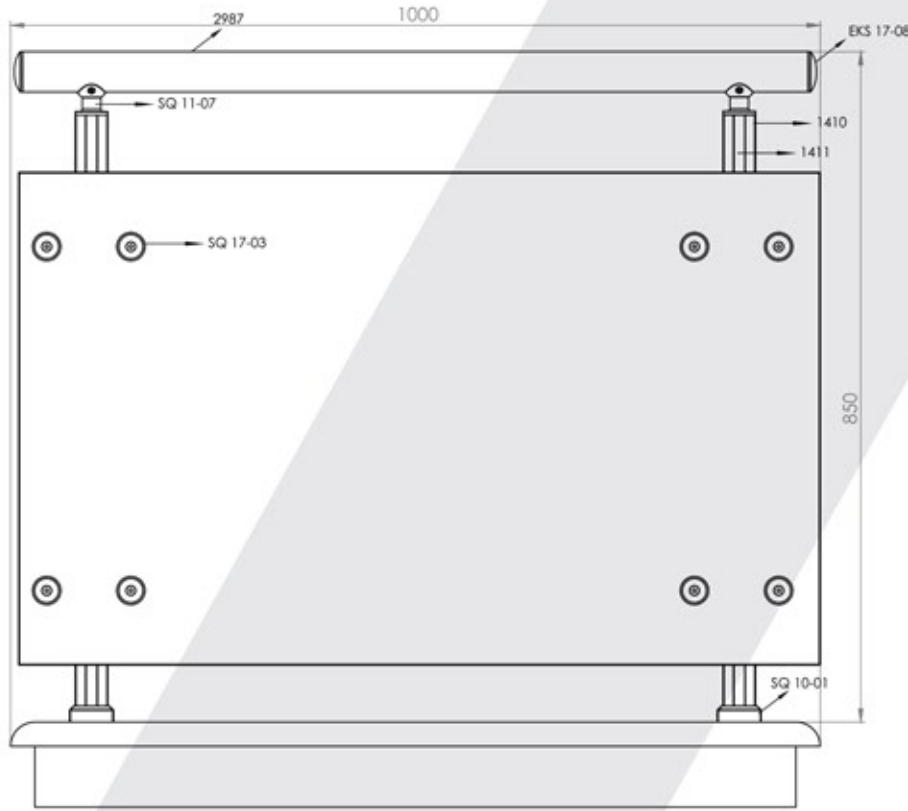

Ürün Kodu Product Code	Ürün Adı Product Name	Adet / mt PCS / m	Ürün Kodu Product Code	Ürün Adı Product Name	Adet / mt PCS / m
2984	Ø 50 Profil	1/1m			
1410	40x40 Dikme Profil	2/0.75m			
1411	40x40 Dikme Profil Kapağı	4/0.75m			
SQ 11-08	40x40 Kare Dikme 50'lik Boru Sabit Mafsalsal	2/			
SQ 10-01	40x40 Kare Dikme Flanşı	2/			
SQ 17-03	Kare Çiftli Spider Takımı	4/			
EKS 17-08	Ø 50'lik Boru Tapası	2/			
EKS 20-05	Ø 40'lık Angraj Demiri 22cm	2/