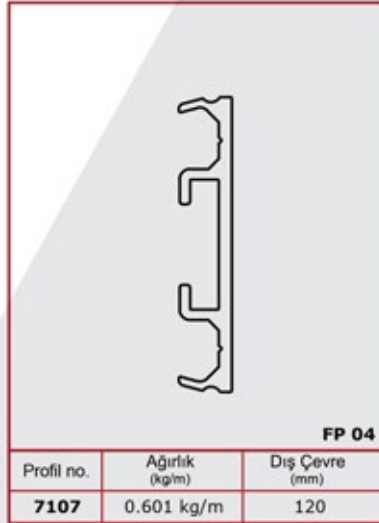

شركة
اشوار
 LTD. المحدودة

	<p>SQ 10-01</p> <p>40x40 Kare Dikme Flanşı</p> <p>40x40 Square Strut Flange</p> <p>40x40 Квадратный вертикальный фланец</p> <p>فلنج للدعامة المربع مع مقياس 40x40</p>		<p>SQ 10-01-1</p> <p>40x40 Kare Dikme 4 Delikli Duvar Flanşı</p> <p>40x40 Square Strut 4 Holed Wall Flange</p> <p>40x40 Квадратный вертикальный фланец с 4-мя отверстиями</p> <p>فلنج جداري ذو 4 ثقوب للركائز المربع مع مقياس 40x40</p>		<p>SQ 10-01-2</p> <p>40x40 Kare Dikme 4 Delikli Duvar Flanşı (UZUN)</p> <p>40x40 Square Strut 4 Holed Wall Flange (Long)</p> <p>40x40 Квадратный вертикальный фланец с 4-мя отверстиями</p> <p>فلنج جداري ذو 4 ثقوب للركائز المربع مع مقياس 40x40</p>
	<p>SQ 10-01-3</p> <p>40x40 Kare Dikme U Flanşı</p> <p>40x40 Square Strut U Flange</p> <p>40x40 U Квадратный вертикальный фланец</p> <p>فلنج للدعامة المربع مع مقياس 40x40</p>		<p>SQ 10-01-4</p> <p>50x25 Kare Dikme Flanşı</p> <p>50x25 Square Strut Flange</p> <p>50x25 Квадратный вертикальный фланец</p> <p>فلنج للدعامة المربع مع مقياس 50x25</p>		<p>SQ 10-02</p> <p>25x60 Kare 4 Delikli Boru Flanşı</p> <p>25x60 Square 4 Holed Pipe Flange</p> <p>25x60 Квадратное крепление для труб с 4-мя отверстиями</p> <p>فلنج مربع ذو 4 ثقوب للأنابيب مقياس 25x60</p>
	<p>SQ 10-03</p> <p>25x60 Cam Kanallı 2 Delikli Duvar Flanşı</p> <p>25x60 Glass Channel 2 Holed Wall Flange</p> <p>25x60 Фланец стеклянный, канальный с 2-мя отверстиями</p> <p>غطاء فلنج جداري ذو 4 ثقوب مع قناة للزجاج مقياس 25x60</p>		<p>SQ 10-04</p> <p>25x60 2 Delikli Duvar Flanşı</p> <p>25x60 2 Holed Wall Flange</p> <p>25x60 Крепления для стен с 2-мя отверстиями</p> <p>فلنج جداري ذو ثقوبين مقياس 25x60</p>		<p>SQ 10-05</p> <p>25x60 2 Delikli Duvar Flanşı</p> <p>25x60 2 Holed Wall Flange</p> <p>25x60 Крепления для стен с 2-мя отверстиями</p> <p>فلنج جداري ذو ثقوبين مقياس 25x60</p>
	<p>SQ 10-05-1</p> <p>25x60 2 Delikli Cam Kanallı Duvar Flanşı</p> <p>25x60 2 Holed Glass Channel Wall Flange</p> <p>25x60 Фланец стеклянный, канальный с 2-мя отверстиями</p> <p>فلنج جداري بثقبين مع قناة للزجاج مقياس 25x60</p>		<p>SQ 10-06</p> <p>30x80 2 Delikli Duvar Flanşı</p> <p>30x80 2 Holed Wall Flange</p> <p>30x80 Крепления для стен с 2-мя отверстиями</p> <p>فلنج جداري ذو ثقوبين مقياس 30x80</p>		<p>SQ 10-06-1</p> <p>30x80 Cam Kanallı 2 Delikli Duvar Flanşı</p> <p>30x80 Glass Channel 2 Holed Wall Flange</p> <p>30x80 Фланец стеклянный, канальный с 2-мя отверстиями</p> <p>فلنج جداري بثقبين مع قناة للزجاج مقياس 30x80</p>