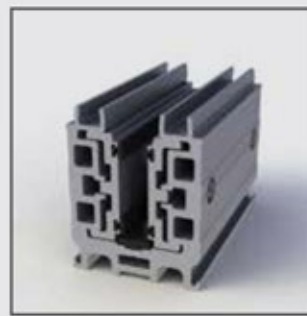

Above Ground Glass Channel Profile (15 cm)

Надземный Стекланный канальный профиль (15 см)

مقطع قنوات الزجاج فوق الارضية (م 15)

GS 10-01-1

Zemin Üstü Cam Kanal Profili (20 cm)

Above Ground Glass Channel Profile (20 cm)