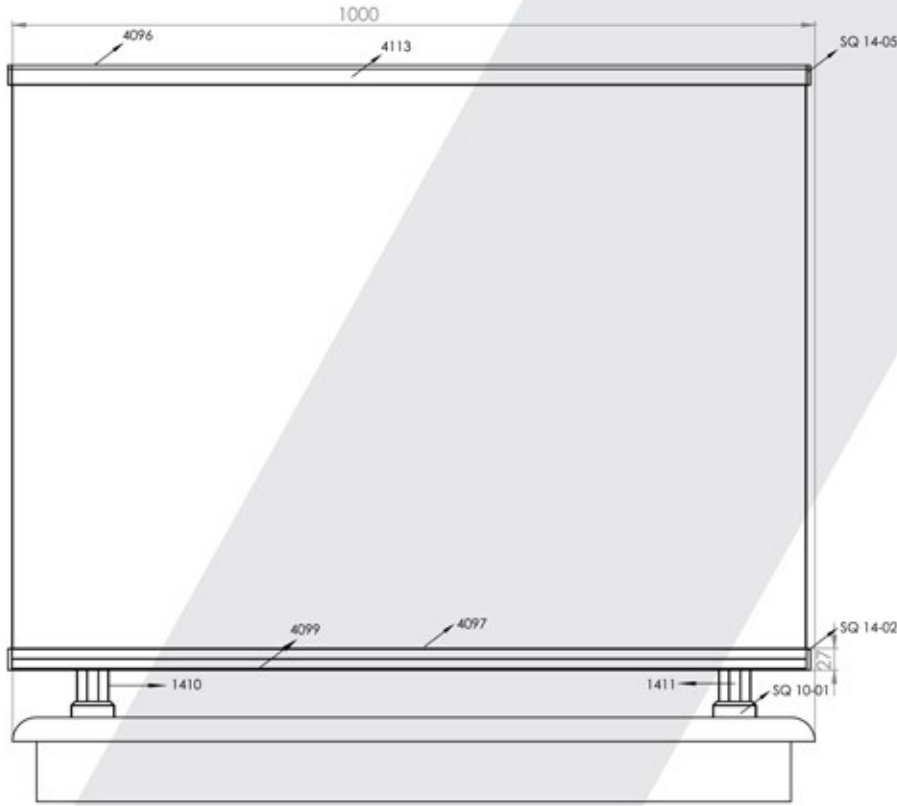

Ürün Kodu Product Code	Ürün Adı Product Name	Adet / mt PCS / m	Ürün Kodu Product Code	Ürün Adı Product Name	Adet / mt PCS / m
2984	Ø 50 Profil	1/1m	SQ 14-01	14x14 Kare Profil Tapası	10/
1410	40x40 Dikme Profil	2/0.78m	SQ 14-03	40x40 Kare Dikme Tapası	2/
1411	40x40 Dikme Profil Kapağı	4/0.78m	EKS 20-05	Ø 40'lık Angraj Demiri 22cm	2/
1409	14x14 Profil	5/1m			
SQ 11-11	40x40 Kare Dikme Hareketli Yandan Bağlantı Mafsalı	2/			
SQ 10-01	40x40 Kare Dikme Flanşı	2/			
SQ 15-02	14x14 Kare Profil Emniyet Tutamağı	10/			
EKS 17-08	Ø 50'lik Boru Tapası	2/