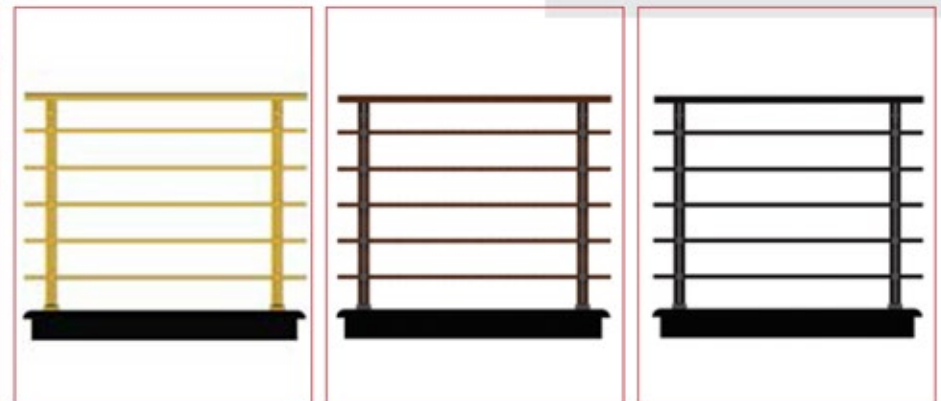

Ürün Kodu Product Code	Ürün Adı Product Name	Adet / mt PCS / m	Ürün Kodu Product Code	Ürün Adı Product Name	Adet / mt PCS / m
4107	25x60 Profil	1/1m	SQ 14-05	25x60 Profil Tapası	2/
4113	25x60 Profil Kapağı	1/1m	SQ 14-01	14x14 Kare Profil Tapası	10/
1410	40x40 Dikme Profil	2/0.82m	SQ 14-03	40x40 Kare Dikme Tapası	2/
1411	40x40 Dikme Profil Kapağı	4/0.82m	EKS 20-05	Ø 40'lık Angraj Demiri 22cm	2/
1409	14x14 Profil	5/1m			
SQ 11-12	40x40 Kare Dikme Yandan Bağlantı Mafsalı	2/			
SQ 10-01	40x40 Kare Dikme Flanşı	2/			
SQ 15-02	14x14 Kare Profil Emniyet Tutamağı	10/