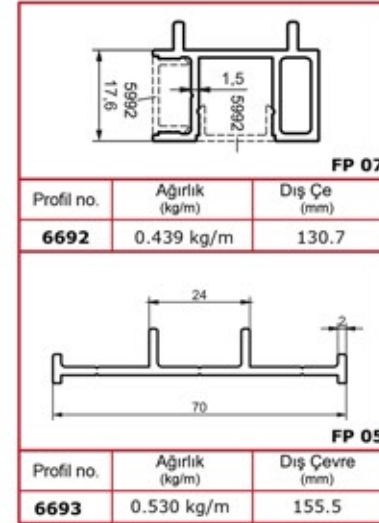

شركة
اشوار
 LTD. المحدودة

	<p>SQ 10-01</p> <p>40x40 Kare Dikme Flanşı</p> <p>40x40 Square Strut Flange</p> <p>40x40 Квадратный вертикальный фланец</p> <p>فلنج للدعامة المربع مع مقياس 40x40</p>		<p>SQ 10-01-1</p> <p>40x40 Kare Dikme 4 Delikli Duvar Flanşı</p> <p>40x40 Square Strut 4 Holed Wall Flange</p> <p>40x40 Квадратный вертикальный фланец с 4-мя отверстиями</p> <p>فلنج جداري ذو 4 ثقوب للركائز المربع مع مقياس 40x40</p>		<p>SQ 10-01-2</p> <p>40x40 Kare Dikme 4 Delikli Duvar Flanşı (UZUN)</p> <p>40x40 Square Strut 4 Holed Wall Flange (Long)</p> <p>40x40 Квадратный вертикальный фланец с 4-мя отверстиями</p> <p>فلنج جداري ذو 4 ثقوب للركائز المربع مع مقياس 40x40</p>
	<p>SQ 10-01-3</p> <p>40x40 Kare Dikme U Flanşı</p> <p>40x40 Square Strut U Flange</p> <p>40x40 U Квадратный вертикальный фланец</p> <p>فلنج للدعامة المربع مع مقياس 40x40</p>		<p>SQ 10-01-4</p> <p>50x25 Kare Dikme Flanşı</p> <p>50x25 Square Strut Flange</p> <p>50x25 Квадратный вертикальный фланец</p> <p>فلنج للدعامة المربع مع مقياس 50x25</p>		<p>SQ 10-02</p> <p>25x60 Kare 4 Delikli Boru Flanşı</p> <p>25x60 Square 4 Holed Pipe Flange</p> <p>25x60 Квадратное крепление для труб с 4-мя отверстиями</p> <p>فلنج مربع ذو 4 ثقوب للأنابيب مقياس 25x60</p>
	<p>SQ 10-03</p> <p>25x60 Cam Kanallı 2 Delikli Duvar Flanşı</p> <p>25x60 Glass Channel 2 Holed Wall Flange</p> <p>25x60 Фланец стеклянный, канальный с 2-мя отверстиями</p> <p>غطاء فلنج جداري ذو 4 ثقوب مع قناة للزجاج مقياس 25x60</p>		<p>SQ 10-04</p> <p>25x60 2 Delikli Duvar Flanşı</p> <p>25x60 2 Holed Wall Flange</p> <p>25x60 Крепления для стен с 2-мя отверстиями</p> <p>فلنج جداري ذو ثقوبين مقياس 25x60</p>		<p>SQ 10-05</p> <p>25x60 2 Delikli Duvar Flanşı</p> <p>25x60 2 Holed Wall Flange</p> <p>25x60 Крепления для стен с 2-мя отверстиями</p> <p>فلنج جداري ذو ثقوبين مقياس 25x60</p>
	<p>SQ 10-05-1</p> <p>25x60 2 Delikli Cam Kanallı Duvar Flanşı</p> <p>25x60 2 Holed Glass Channel Wall Flange</p> <p>25x60 Фланец стеклянный, канальный с 2-мя отверстиями</p> <p>فلنج جداري بثقبين مع قناة للزجاج مقياس 25x60</p>		<p>SQ 10-06</p> <p>30x80 2 Delikli Duvar Flanşı</p> <p>30x80 2 Holed Wall Flange</p> <p>30x80 Крепления для стен с 2-мя отверстиями</p> <p>فلنج جداري ذو ثقوبين مقياس 30x80</p>		<p>SQ 10-06-1</p> <p>30x80 Cam Kanallı 2 Delikli Duvar Flanşı</p> <p>30x80 Glass Channel 2 Holed Wall Flange</p> <p>30x80 Фланец стеклянный, канальный с 2-мя отверстиями</p> <p>فلنج جداري بثقبين مع قناة للزجاج مقياس 30x80</p>