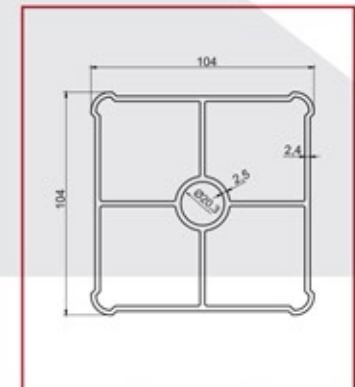

Profil No.	Ağırlık (kg/m)	Dış Çevre (mm)
6700	3.891	406.4