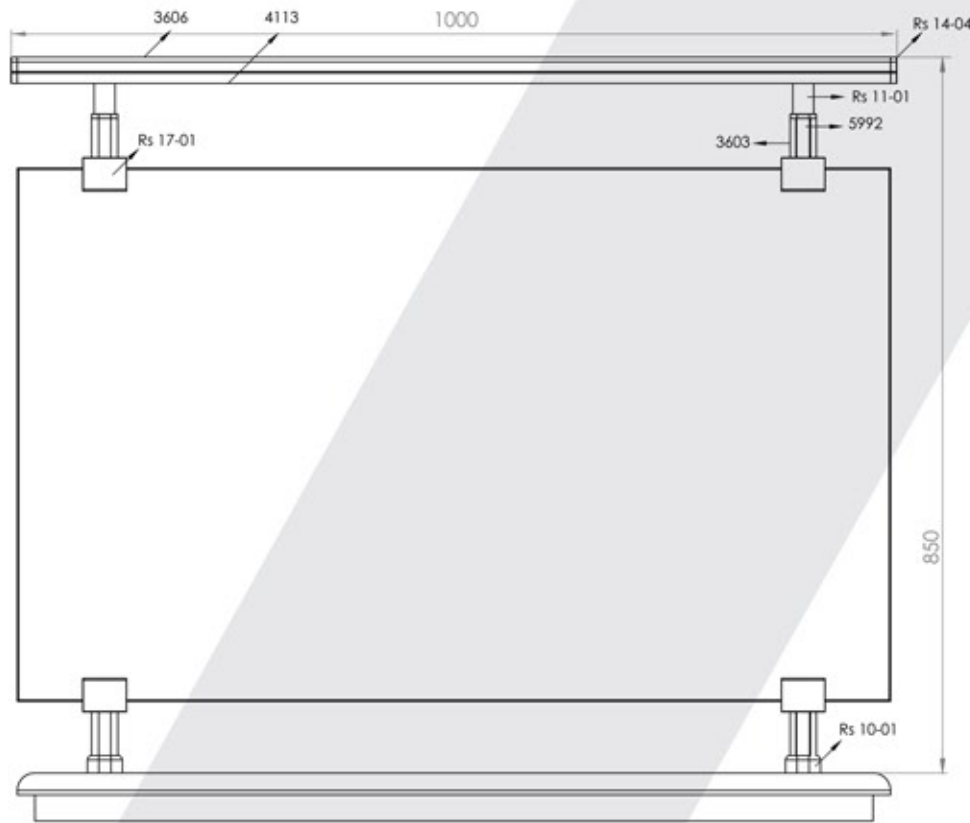

Ürün Kodu Product Code	Ürün Adı Product Name	Adet / mt PCS / m	Ürün Kodu Product Code	Ürün Adı Product Name	Adet / mt PCS / m
3606	30x80 Oval Profil	1/1m	EKS 20-05	Ø 40'lık Anraj Demiri 22cm	2/
4113	30x80 Profil Kapağı	1/1m			
3603	30x45 Oval Dikme Profili	2/0.75m			
5992	30x45 Oval Dikme Kapağı	2/0.75m			
Rs 17-01	30x45 Oval Dikme Cam Tutamağı	4/			
Rs 14-04	30x80 Oval Profil Tapası	2/			
Rs 11-01	30x45 Oval Dikme Sabit Mafsıl	2/			
Rs 10-01	30x45 Oval Dikme Flanşı	2/