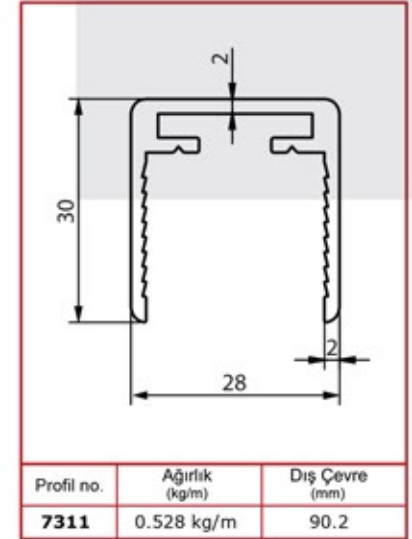

شركة
اشوار
LTD. المحدودة