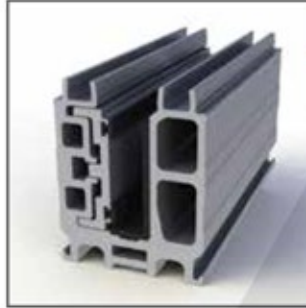

GS 10-01-3

Zemin Üstü Cam Kanal Profili (20 cm)

Above Ground Glass Channel Profile (20 cm)

Надземный Стекланный канальный профиль (20 см)

مقطع قنوات الزجاج فوق الارضية (م 20)