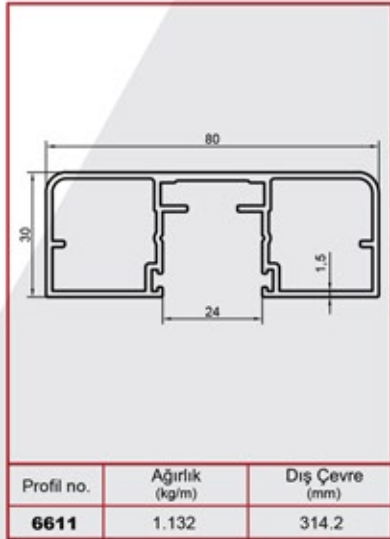

شركة
اشوار
LTD. المحدودة