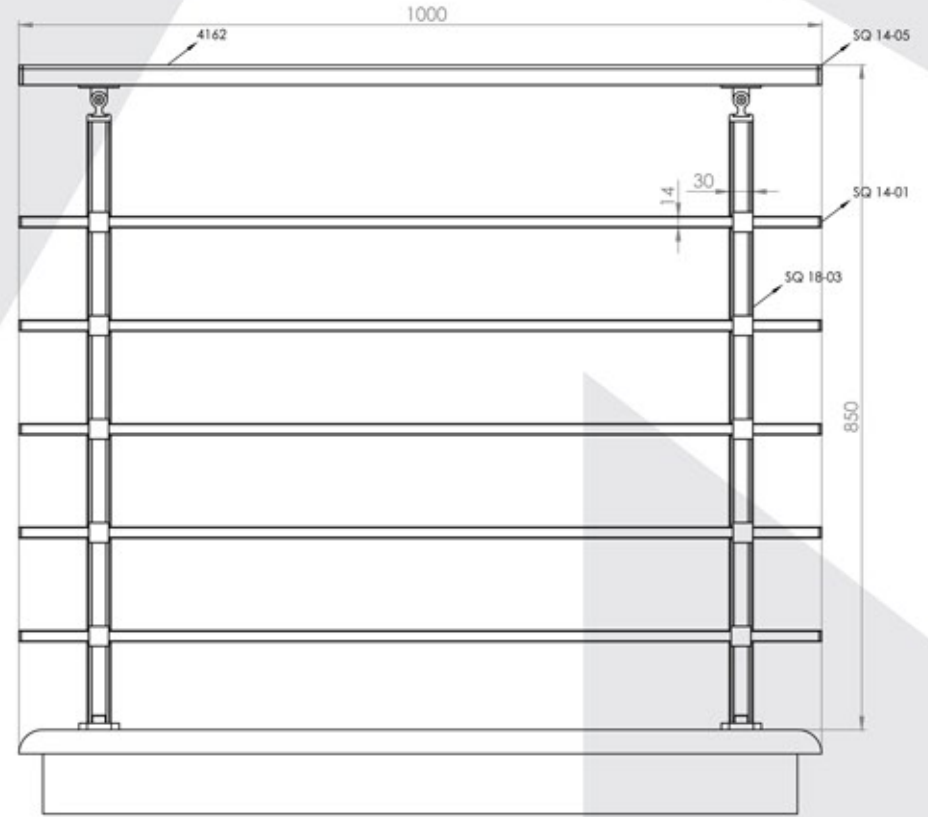

Ürün Kodu Product Code	Ürün Adı Product Name	Adet / mt PCS / m	Ürün Kodu Product Code	Ürün Adı Product Name	Adet / mt PCS / m
4162	25x60 Profil	1/1m			
1409	14x14 Profil	1/1m			
SQ 1405	25x60 Profil Tapası	2/			
SQ 14-01	14x14 Kare Profil Tapası	10/			
SQ 18-03	30x55 Kare 4 Emniyet Şeritli Dikme Takımı (85cm)	2/			

شركة
اشوار ashwar
LTD. المحدودة