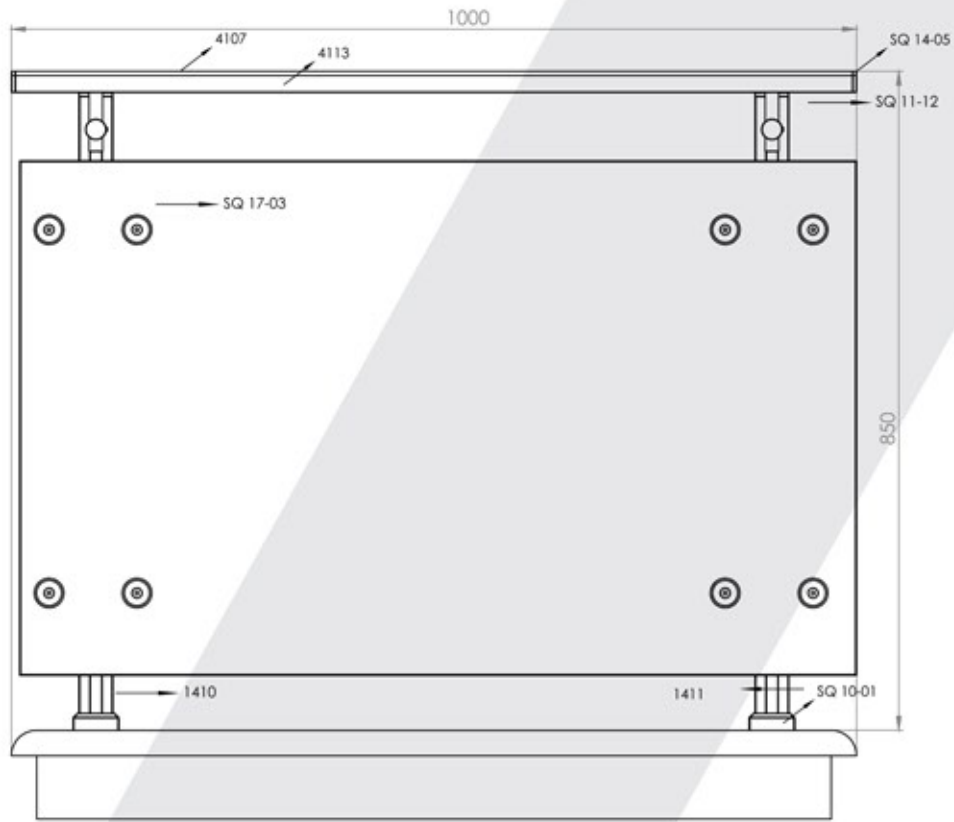

Ürün Kodu Product Code	Ürün Adı Product Name	Adet / mt PCS / m	Ürün Kodu Product Code	Ürün Adı Product Name	Adet / mt PCS / m
4107	25x60 Profil	1/1m	SQ 14-03	40x40 Kare Dikme Tapası	2/
4113	25x60 Profil Kapağı	1/1m	EKS 20-05	Ø 40'lık Angraj Demiri 22cm	2/
1410	40x40 Dikme Profil	2/0.82m			
1411	40x40 Dikme Profil Kapağı	4/0.82m			
SQ 11-12	40x40 Kare Dikme Yandan Bağlantı Mafsalı	2/			
SQ 10-01	40x40 Kare Dikme Flanşı	2/			
SQ 14-05	25x60 Profil Tapası	2/			
SQ 17-03	Kare Çiftli Spider Takımı	4/