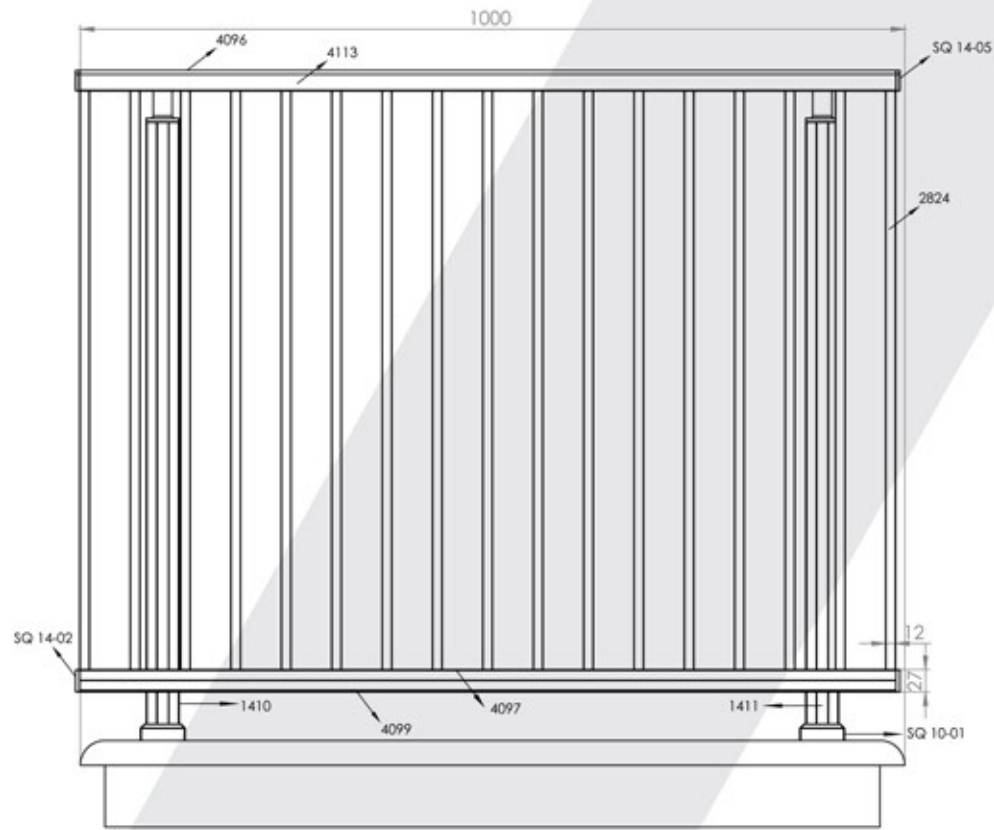

Ürün Kodu Product Code	Ürün Adı Product Name	Adet / mt PCS / m	Ürün Kodu Product Code	Ürün Adı Product Name	Adet / mt PCS / m
4096	25x60 Cam Kanallı Profil	1/1m	SQ 10-01	40x40 Kare Dikme Flanşu	2/
4113	25x60 Profil Kapağı	1/1m	SQ 14-02	20x27 Profil Tapası	2/
1410	40x40 Dikme Profil	2/0.75m	SQ 14-05	25x60 Profil Tapası	2/
1411	40x40 Dikme Profil Kapağı	4/0.75m	EKS 20-05	Ø 40'lık Angraj Demiri 22cm	2/
4097	20x27 Cam Kanal Profil	1/1m			
4099	Cam Kanal Profil Kapağı	3/1m			
2824	11x30 Profil	17/0.75m			
SQ 11-06	40x40 Kare Dikme Sabit Mafsals	2/