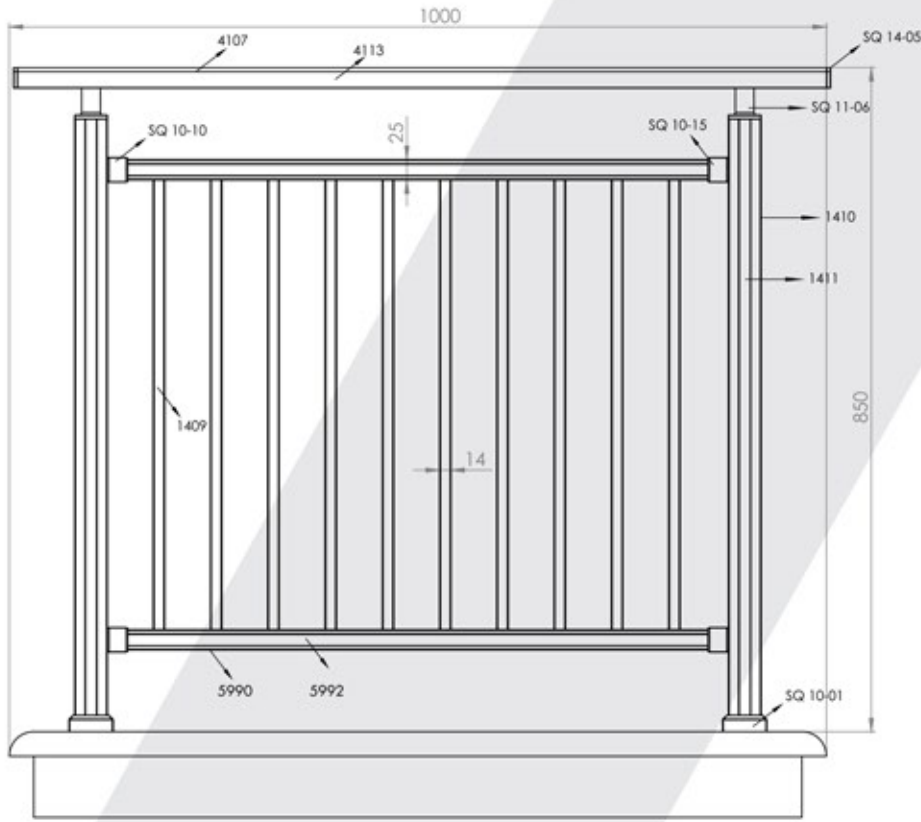

Örün Kodu Product Code	Örün Adı Product Name	Adet / mt PCS / m	Örün Kodu Product Code	Örün Adı Product Name	Adet / mt PCS / m
4107	25x60 Profil	1/1m	SQ 10-01	25x60 Kare Dikme Flanşı	2/
4113	25x60 Profil Kapağı	1/1m	SQ 14-05	25x60 Tapa Flanşı	2/
1410	40x40 Dikme Profil	2/0.75m	SQ 10-10	32x25 Kare Profil Bağlantı Flanşı	4/
1411	40x40 Dikme Profil Kapağı	4/0.75m	SQ 10-15	32x25 Kare Profil Bağlantı Takozu	4/
5990	32x25 Profil	2/0.70m	EKS 20-05	ø 40'lık Angraj Demiri 22cm	2/
5992	32x25 Profil Kapağı	4/0.70m			
1409	14x14 Profil	10/0.60m			
SQ 11-06	40x40 Kare Dikme Sabit Mafsıl	2/