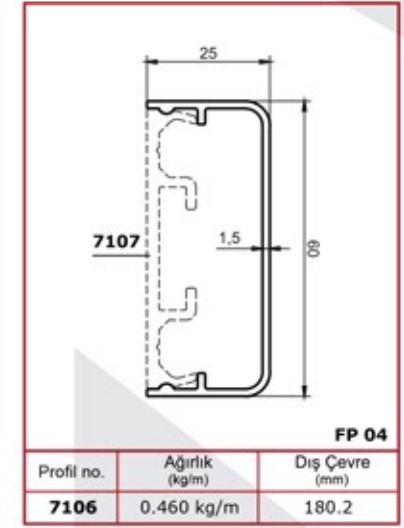

شركة
اشوار
 LTD. المحدودة

	<p>SQ 10-01</p> <p>40x40 Kare Dikme Flanşı</p> <p>40x40 Square Strut Flange</p> <p>40x40 Квадратный вертикальный фланец</p> <p>فلنج للدعامة المربع مع مقياس 40x40</p>		<p>SQ 10-01-1</p> <p>40x40 Kare Dikme 4 Delikli Duvar Flanşı</p> <p>40x40 Square Strut 4 Holed Wall Flange</p> <p>40x40 Квадратный вертикальный фланец с 4-мя отверстиями</p> <p>فلنج جداري ذو 4 ثقوب للركائز المربع مع مقياس 40x40</p>		<p>SQ 10-01-2</p> <p>40x40 Kare Dikme 4 Delikli Duvar Flanşı (UZUN)</p> <p>40x40 Square Strut 4 Holed Wall Flange (Long)</p> <p>40x40 Квадратный вертикальный фланец с 4-мя отверстиями</p> <p>فلنج جداري ذو 4 ثقوب للركائز المربع مع مقياس 40x40</p>
	<p>SQ 10-01-3</p> <p>40x40 Kare Dikme U Flanşı</p> <p>40x40 Square Strut U Flange</p> <p>40x40 U Квадратный вертикальный фланец</p> <p>فلنج للدعامة المربع مع مقياس 40x40</p>		<p>SQ 10-01-4</p> <p>50x25 Kare Dikme Flanşı</p> <p>50x25 Square Strut Flange</p> <p>50x25 Квадратный вертикальный фланец</p> <p>فلنج للدعامة المربع مع مقياس 50x25</p>		<p>SQ 10-02</p> <p>25x60 Kare 4 Delikli Boru Flanşı</p> <p>25x60 Square 4 Holed Pipe Flange</p> <p>25x60 Квадратное крепление для труб с 4-мя отверстиями</p> <p>فلنج مربع ذو 4 ثقوب للأنابيب مقياس 25x60</p>
	<p>SQ 10-03</p> <p>25x60 Cam Kanallı 2 Delikli Duvar Flanşı</p> <p>25x60 Glass Channel 2 Holed Wall Flange</p> <p>25x60 Фланец стеклянный, канальный с 2-мя отверстиями</p> <p>غطاء فلنج جداري ذو 4 ثقوب مع قناة للزجاج مقياس 25x60</p>		<p>SQ 10-04</p> <p>25x60 2 Delikli Duvar Flanşı</p> <p>25x60 2 Holed Wall Flange</p> <p>25x60 Крепления для стен с 2-мя отверстиями</p> <p>فلنج جداري ذو ثقوبين مقياس 25x60</p>		<p>SQ 10-05</p> <p>25x60 2 Delikli Duvar Flanşı</p> <p>25x60 2 Holed Wall Flange</p> <p>25x60 Крепления для стен с 2-мя отверстиями</p> <p>فلنج جداري ذو ثقوبين مقياس 25x60</p>
	<p>SQ 10-05-1</p> <p>25x60 2 Delikli Cam Kanallı Duvar Flanşı</p> <p>25x60 2 Holed Glass Channel Wall Flange</p> <p>25x60 Фланец стеклянный, канальный с 2-мя отверстиями</p> <p>فلنج جداري بثقبين مع قناة للزجاج مقياس 25x60</p>		<p>SQ 10-06</p> <p>30x80 2 Delikli Duvar Flanşı</p> <p>30x80 2 Holed Wall Flange</p> <p>30x80 Крепления для стен с 2-мя отверстиями</p> <p>فلنج جداري ذو ثقوبين مقياس 30x80</p>		<p>SQ 10-06-1</p> <p>30x80 Cam Kanallı 2 Delikli Duvar Flanşı</p> <p>30x80 Glass Channel 2 Holed Wall Flange</p> <p>30x80 Фланец стеклянный, канальный с 2-мя отверстиями</p> <p>فلنج جداري بثقبين مع قناة للزجاج مقياس 30x80</p>