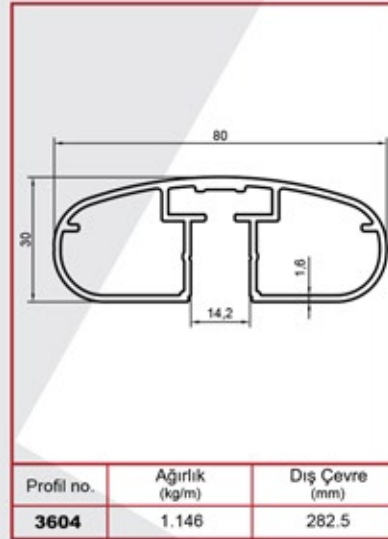

شركة
اشوار
LTD. المحدودة