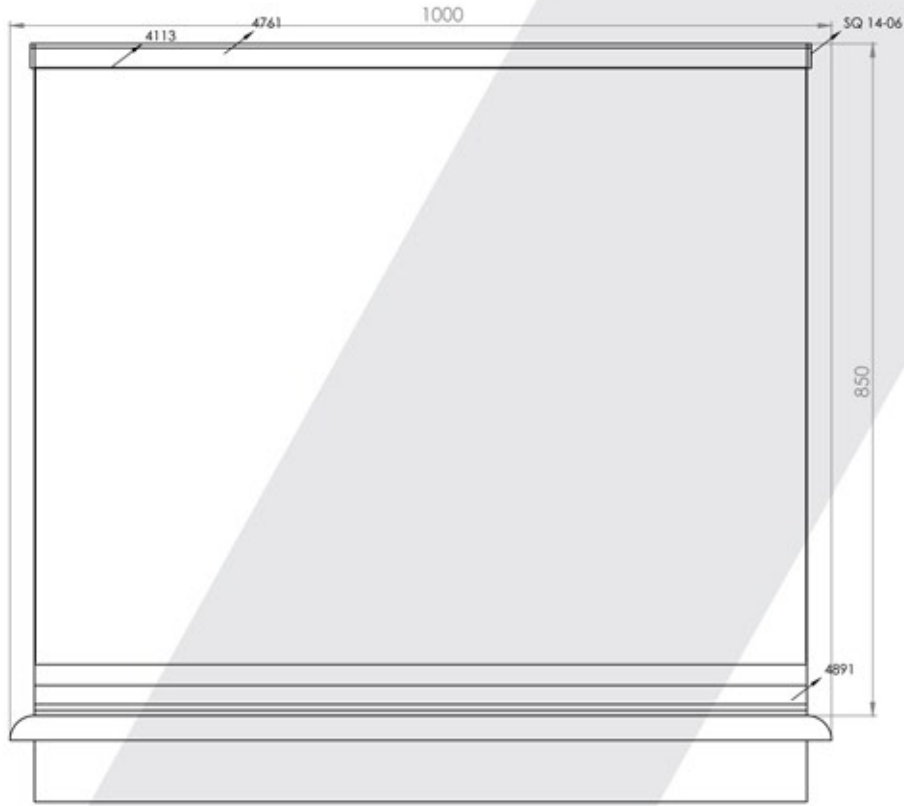

Ürün Kodu Product Code	Ürün Adı Product Name	Adet / mt PCS / m	Ürün Kodu Product Code	Ürün Adı Product Name	Adet / mt PCS / m
4761	30x80 Cam Kanal Profil	1/1m			
4113	25x60 Profil Kapağı	1/1m			
1410	40x40 Dikme Profil	2/0.75m			
1411	40x40 Dikme Profil Kapağı	4/0.75m			
4891	Dikmeli Cam Baza	1/1m			
SQ 11-06	40x40 Kare Dikme Sabit Mafsals	2/			
SQ 14-08	30x80 Cam Kanal Profil Tapası	2/			
EKS 20-05	40'lık Angraj Demiri 22cm	2/