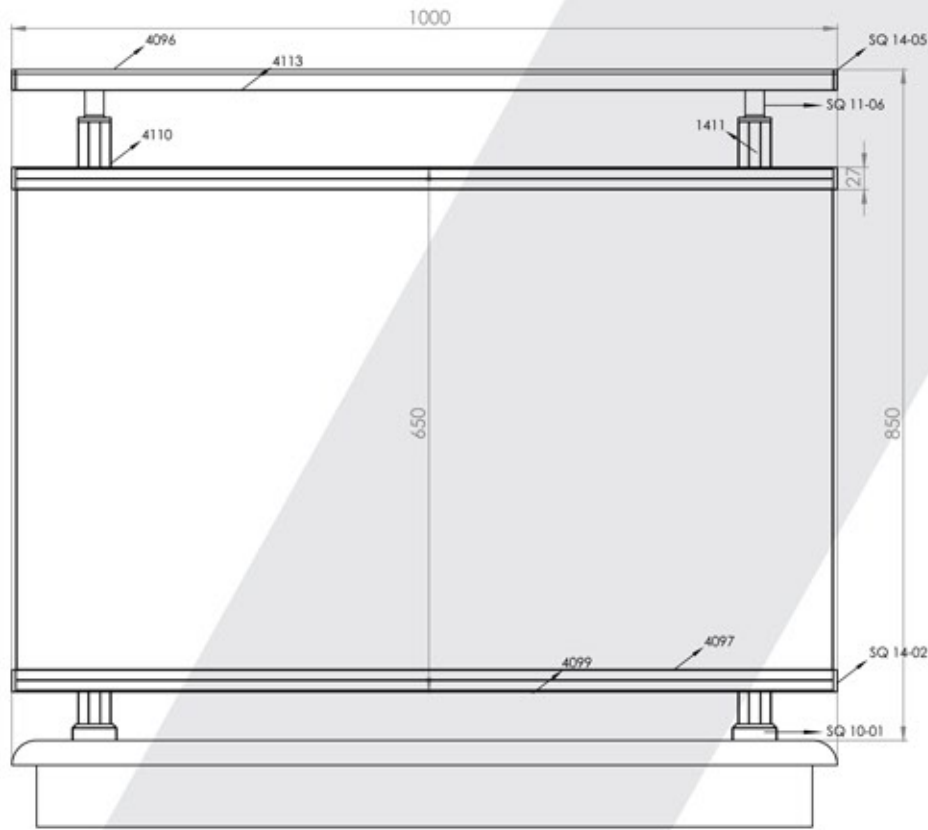

Ürün Kodu Product Code	Ürün Adı Product Name	Adet / mt PCS / m	Ürün Kodu Product Code	Ürün Adı Product Name	Adet / mt PCS / m
4096	25x60 Cam Kanallı Profil	1/1m	SQ 14-02	20x27 Profil Tapası	4/
4113	25x60 Profil Kapağı	1/1m	SQ 14-05	25x60 Profil Tapası	2/
1410	40x40 Dikme Profil	2/0.75m	EKS 20-05	Ø 40'lık Angraj Demiri 22cm	2/
1411	40x40 Dikme Profil Kapağı	4/0.75m			
4097	20x27 Cam Kanal Profil	2/1m			
4099	Cam Kanal Profil Kapağı	2/1m			
SQ 11-06	40x40 Kare Dikme Sabit Mafsıl	2/			
SQ 10-01	40x40 Kare Dikme Flaşı	2/