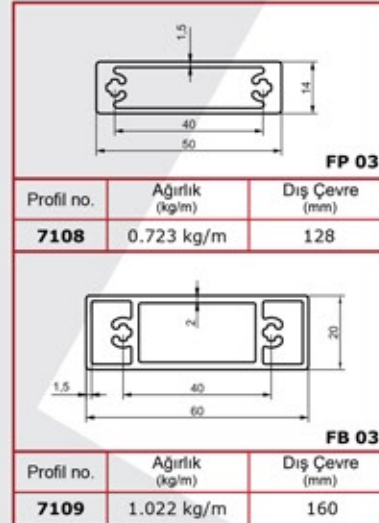

شركة
اشوار
 LTD. المحدودة

	<p>SQ 10-01</p> <p>40x40 Kare Dikme Flanşı</p> <p>40x40 Square Strut Flange</p> <p>40x40 Квадратный вертикальный фланец</p> <p>فلنج للدعامة المربع مع مقياس 40x40</p>		<p>SQ 10-01-1</p> <p>40x40 Kare Dikme 4 Delikli Duvar Flanşı</p> <p>40x40 Square Strut 4 Holed Wall Flange</p> <p>40x40 Квадратный вертикальный фланец с 4-мя отверстиями</p> <p>فلنج جداري ذو 4 ثقوب للركائز المربع مع مقياس 40x40</p>		<p>SQ 10-01-2</p> <p>40x40 Kare Dikme 4 Delikli Duvar Flanşı (UZUN)</p> <p>40x40 Square Strut 4 Holed Wall Flange (Long)</p> <p>40x40 Квадратный вертикальный фланец с 4-мя отверстиями</p> <p>فلنج جداري ذو 4 ثقوب للركائز المربع مع مقياس 40x40</p>
	<p>SQ 10-01-3</p> <p>40x40 Kare Dikme U Flanşı</p> <p>40x40 Square Strut U Flange</p> <p>40x40 U Квадратный вертикальный фланец</p> <p>فلنج للدعامة المربع مع مقياس 40x40</p>		<p>SQ 10-01-4</p> <p>50x25 Kare Dikme Flanşı</p> <p>50x25 Square Strut Flange</p> <p>50x25 Квадратный вертикальный фланец</p> <p>فلنج للدعامة المربع مع مقياس 50x25</p>		<p>SQ 10-02</p> <p>25x60 Kare 4 Delikli Boru Flanşı</p> <p>25x60 Square 4 Holed Pipe Flange</p> <p>25x60 Квадратное крепление для труб с 4-мя отверстиями</p> <p>فلنج مربع ذو 4 ثقوب للأنابيب مقياس 25x60</p>
	<p>SQ 10-03</p> <p>25x60 Cam Kanallı 2 Delikli Duvar Flanşı</p> <p>25x60 Glass Channel 2 Holed Wall Flange</p> <p>25x60 Фланец стеклянный, канальный с 2-мя отверстиями</p> <p>غطاء فلنج جداري ذو 4 ثقوب مع قناة للزجاج مقياس 25x60</p>		<p>SQ 10-04</p> <p>25x60 2 Delikli Duvar Flanşı</p> <p>25x60 2 Holed Wall Flange</p> <p>25x60 Крепления для стен с 2-мя отверстиями</p> <p>فلنج جداري ذو ثقوبين مقياس 25x60</p>		<p>SQ 10-05</p> <p>25x60 2 Delikli Duvar Flanşı</p> <p>25x60 2 Holed Wall Flange</p> <p>25x60 Крепления для стен с 2-мя отверстиями</p> <p>فلنج جداري ذو ثقوبين مقياس 25x60</p>
	<p>SQ 10-05-1</p> <p>25x60 2 Delikli Cam Kanallı Duvar Flanşı</p> <p>25x60 2 Holed Glass Channel Wall Flange</p> <p>25x60 Фланец стеклянный, канальный с 2-мя отверстиями</p> <p>فلنج جداري بثقبين مع قناة للزجاج مقياس 25x60</p>		<p>SQ 10-06</p> <p>30x80 2 Delikli Duvar Flanşı</p> <p>30x80 2 Holed Wall Flange</p> <p>30x80 Крепления для стен с 2-мя отверстиями</p> <p>فلنج جداري ذو ثقوبين مقياس 30x80</p>		<p>SQ 10-06-1</p> <p>30x80 Cam Kanallı 2 Delikli Duvar Flanşı</p> <p>30x80 Glass Channel 2 Holed Wall Flange</p> <p>30x80 Фланец стеклянный, канальный с 2-мя отверстиями</p> <p>فلنج جداري بثقبين مع قناة للزجاج مقياس 30x80</p>