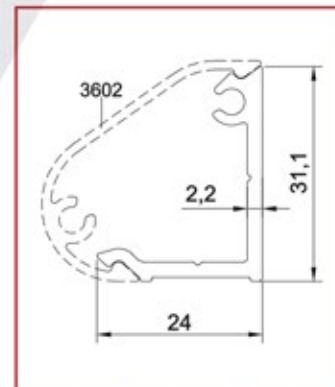

Profil No.	Ağırlık (kg/m)	Dış Çevre (mm)
3618	0.357	187.2