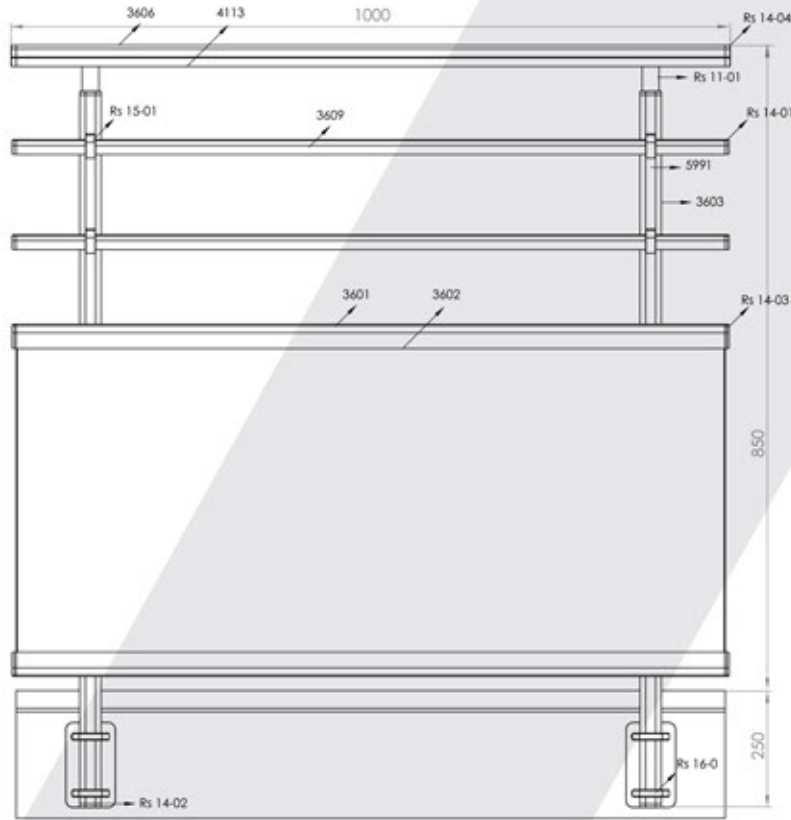

Ürün Kodu Product Code	Ürün Adı Product Name	Adet / mt PCS / m	Ürün Kodu Product Code	Ürün Adı Product Name	Adet / mt PCS / m
3606	30x80 Oval Profil	1/1m	Rs 11-01	30x45 Oval Dikme Sabit Mafsalsal	2/
4113	30x80 Profil Kapağı	1/1m	Rs 14-01	14x26 Oval Profil Tapası	4/
3609	14x26 Oval Profil	2/1m	Rs 14-03	32x32 Oval Profil Tapası	4/
3601	32x32 Oval Cam Kanal Profili	2/1m	Rs 16-01	30x45 Oval Dikme Yandan Özel Ara Bağlatı	2/
3602	32x32 Oval Profil Kapağı	2/1m	Rs 15-01	14x26 Açılı Emniyet Tutamağı	4/
3603	30x45 Oval Dikme Profili	2/0.75m	Rs 14-02	30x45 Oval Dikme Profil Tapası	2/
5991	30x45 Oval Dikme Kapağı	2/0.75m	EKS 20-05	Ø 40'lık Angraj Demiri 22cm	2/
Rs 14-04	30x80 Oval Profil Tapası	2/