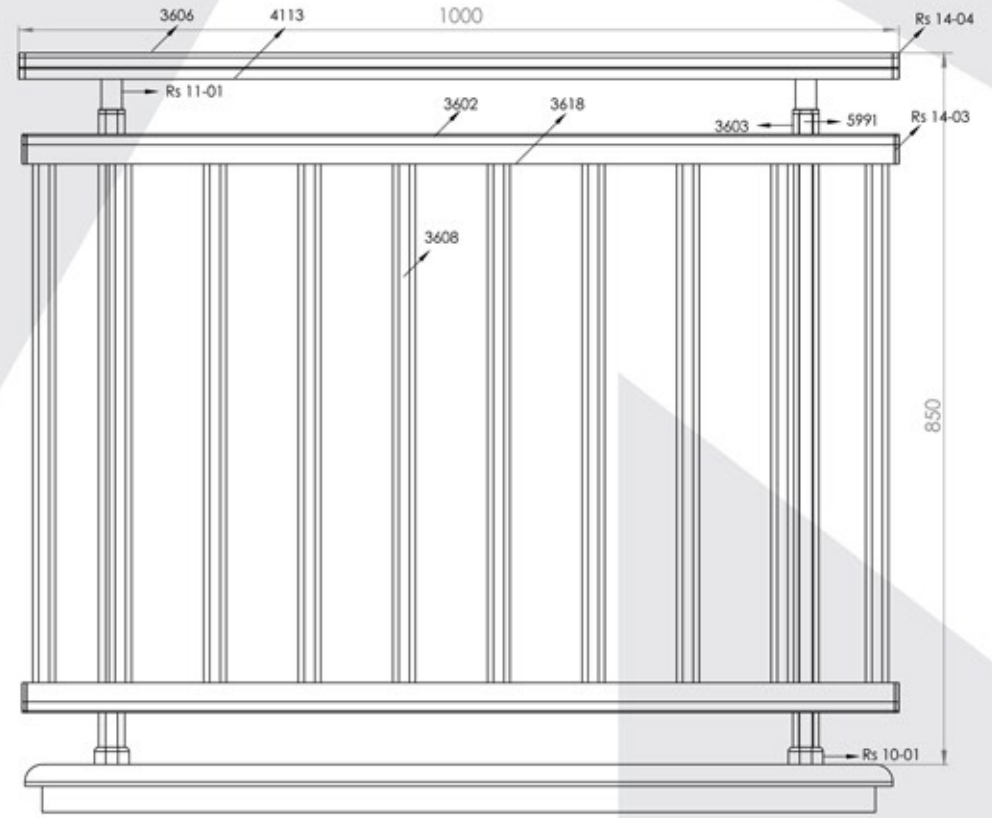

Ürün Kodu Product Code	Ürün Adı Product Name	Adet / mt PCS / m	Ürün Kodu Product Code	Ürün Adı Product Name	Adet / mt PCS / m
3606	30x80 Oval Profil	1/1m	Rs 14-03	32x32 Oval Profil Tapası	4/
4113	30x80 Profil Kapağı	1/1m	Rs 11-01	30x45 Oval Dikme Sabit Mafsalları	2/
3602	32x32 Oval Profil Kapağı	2/1m	Rs 10-01	30x45 Oval Dikme Flanşları	2/
3618	32x32 Oval Panel Profili	2/1m	EKS 20-05	Ø 40'lık Angraj Demiri 22cm	2/
3603	30x45 Oval Dikme Profili	2/0.75m			
5991	30x45 Oval Dikme Kapağı	2/0.75m			
3608	14x26 Oval Profil	10.65/			
Rs 14-04	30x80 Oval Profil Tapası	2/