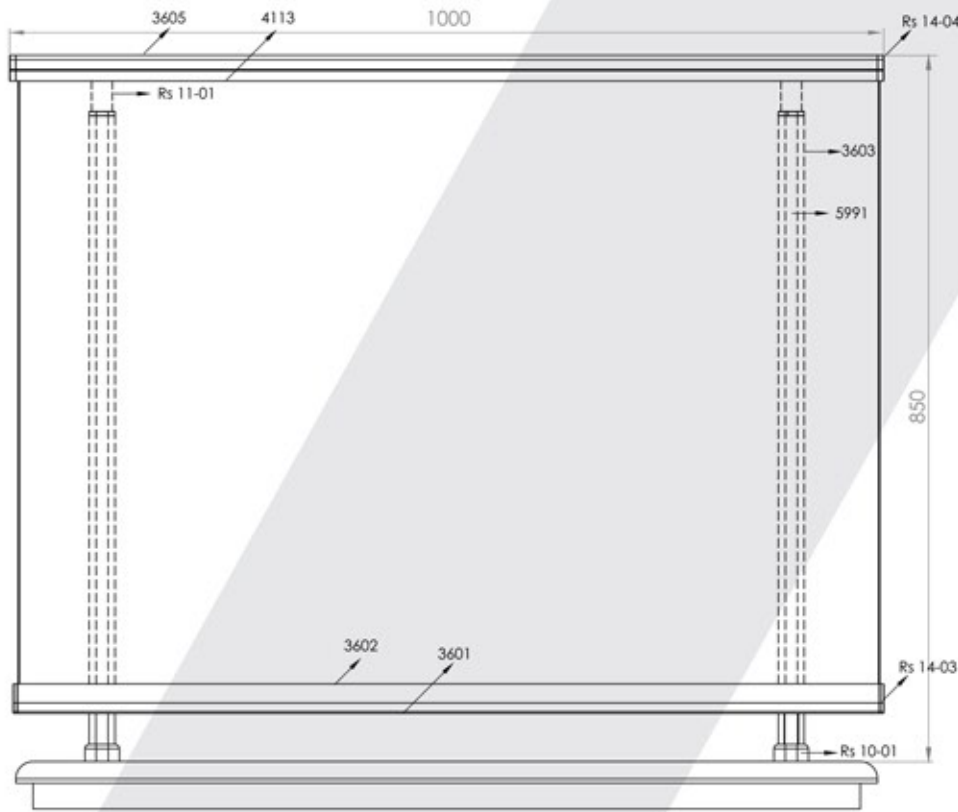

Ürün Kodu Product Code	Ürün Adı Product Name	Adet / mt PCS / m	Ürün Kodu Product Code	Ürün Adı Product Name	Adet / mt PCS / m
3605	30x80 Oval Cam Kanallı Profil	1/1m	Rs 14-04	30x80 Oval Profil Tapası	2/
4113	30x80 Profil Kapağı	1/1m	Rs 14-03	32x32 Oval Profil Tapası	4/
3603	30x45 Oval Dikme Profili	2/0.75m	EKS 20-05	Ø 40'lık Angraj Demiri 22cm	2/
5991	30x45 Oval Dikme Kapağı	2/0.75m			
3602	32x32 Oval Profil Kapağı	1/1m			
3601	32x32 Oval Cam Kanal Profili	1/1m			
Rs 10-01	30x45 Oval Dikme Flanşı	2/			
Rs 11-01	30x45 Oval Dikme Sabit Mafsals	2/