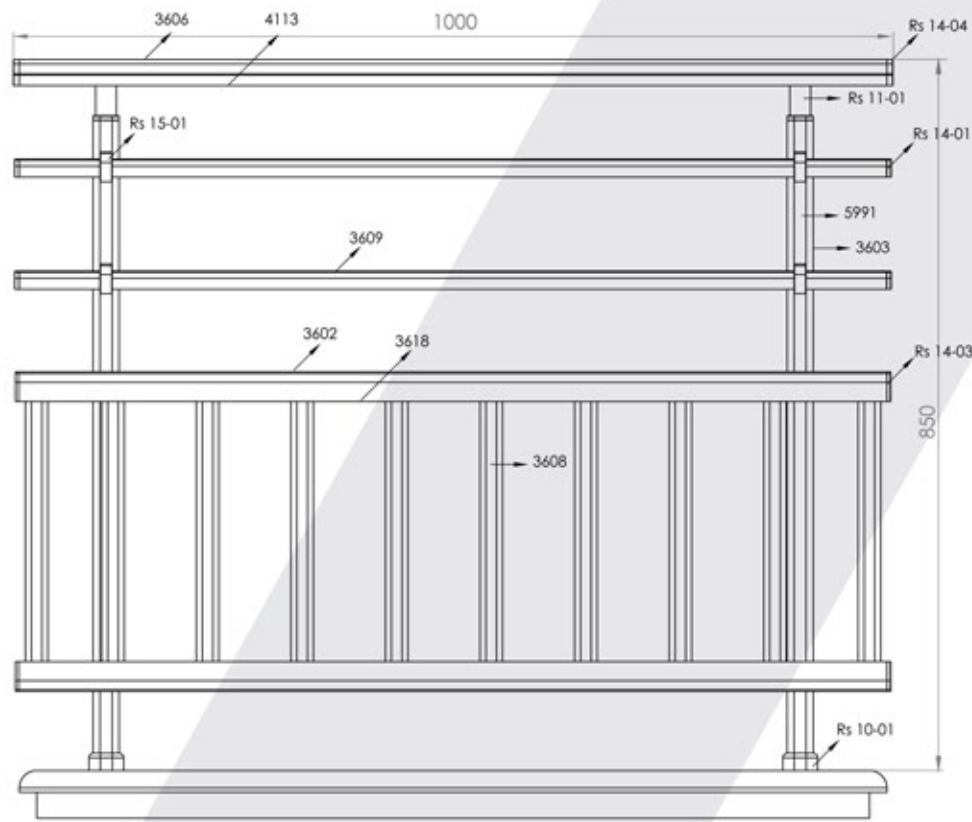

Ürün Kodu Product Code	Ürün Adı Product Name	Adet / mt PCS / m	Ürün Kodu Product Code	Ürün Adı Product Name	Adet / mt PCS / m
3606	30x80 Oval Profil	1/1m	Rs 15-01	14x26 Açılı Emniyet Tutamağı	4/
4113	30x80 Profil Kapağı	1/1m	Rs 14-04	30x80 Oval Profil Tapası	2/
3609	14x26 Oval Profil	2/1m	Rs 11-01	30x45 Oval Dikme Sabit Mafsall	2/
3602	32x32 Oval Profil Kapağı	2/1m	Rs 14-01	14x26 Oval Profil Tapası	4/
3618	32x32 Oval Panal Profili	2/1m	Rs 14-03	32x32 Oval Profil Tapası	4/
3608	14x26 Oval Profil	10/0.35	Rs 10-01	30x45 Oval Dikme Flanşı	2/
5991	30x45 Oval Dikme Kapağı	2/0.75m	EKS 20-05	Ø 40'lık Angraj Demiri 22cm	2/
3603	30x45 Oval Dikme Profili	2/0.75m