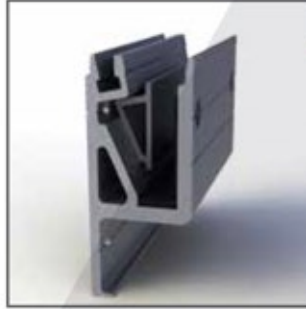

GS 10-02-2

Yandan bağlantılı Cam Kanal Profili (15 cm)

Side mount glass Channel profile (15 cm)

Боковые стекла крепление профиль канала (15 см)

مقطع قناة الزجاج تحت الارضية (م 15)