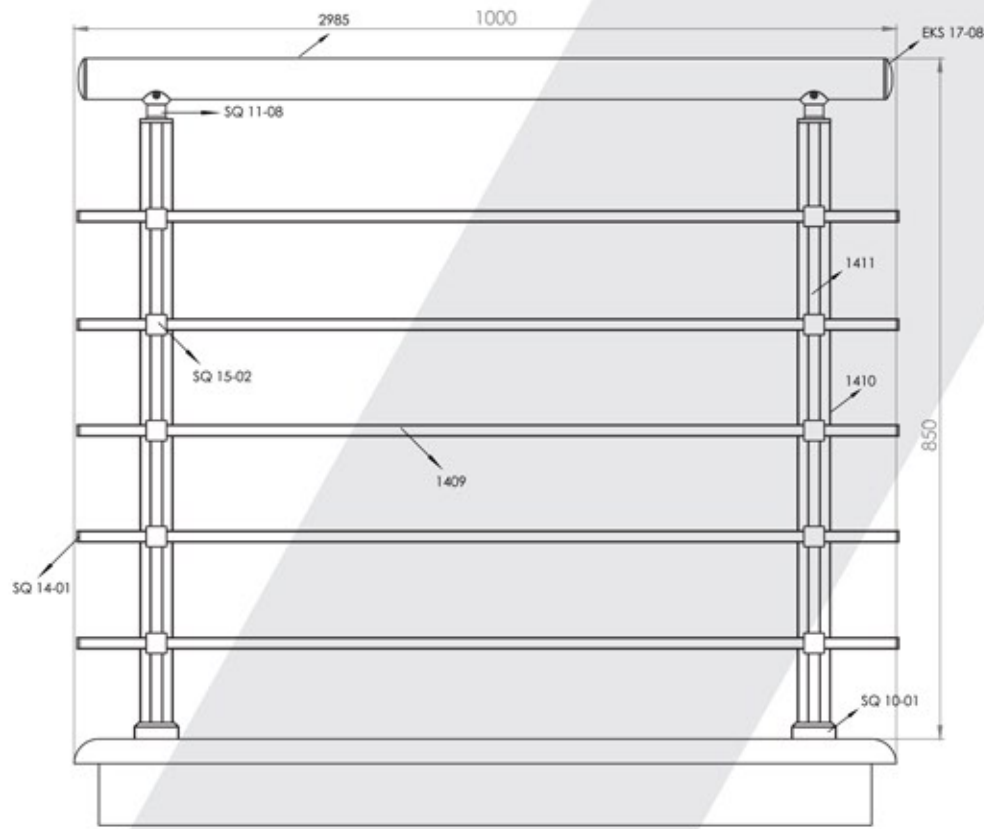

Ürün Kodu Product Code	Ürün Adı Product Name	Adet / mt PCS / m	Ürün Kodu Product Code	Ürün Adı Product Name	Adet / mt PCS / m
2984	Ø 50 Profil	1/1m	SQ 14-01	14x14 Kare Profil Tapası	10/
1410	40x40 Dikme Profil	2/0.75m	EKS 20-05	Ø 40'lık Angraj Demiri 22cm	2/
1411	40x40 Dikme Profil Kapağı	4/0.75m			
1409	14x14 Profil	5/1m			
SQ 11-08	40x40 Kare Dikme 50'lik Boru Sabit Mafsals	2/			
SQ 10-01	40x40 Kare Dikme Flanşı	2/			
SQ 15-02	14x14 Kare Profil Emniyet Tutamağı	10/			
EKS 17-08	Ø 50'lik Boru Tapası	2/