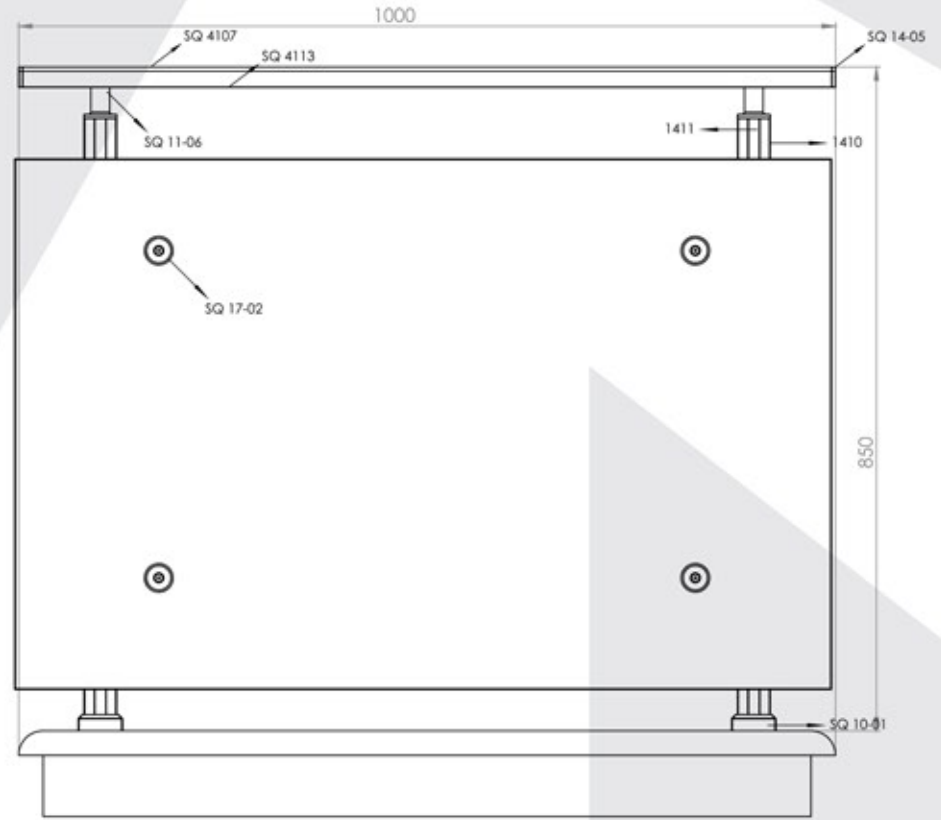

Ürün Kodu Product Code	Ürün Adı Product Name	Adet / mt PCS / m	Ürün Kodu Product Code	Ürün Adı Product Name	Adet / mt PCS / m
4107	25x60 Profil	1/1m	SQ 14-05	25x60 Profil Tapası	2/
4113	25x60 Profil Kapağı	1/1m	SQ 14-01	14x14 Kare Profil Tapası	4/
1410	40x40 Dikme Profil	2/0.75m	SQ 17-02	Kare Emniyet Tutamaklı Spider	4/
1411	40x40 Dikme Profil Kapağı	4/0.75m	EKS 20-05	Ø 40'luk Angraj Demiri 22cm	2/
1409	14x14 Profil	2/1m			
SQ 11-06	40x40 Kare Dikme Sabit Mafsal	2/			
SQ 10-01	40x40 Kare Dikme Flanşı	2/			
SQ 15-02	14x14 Kare Profil Emniyet Tutamağı	4/			

شركة
ashwar
المحدودة LTD.