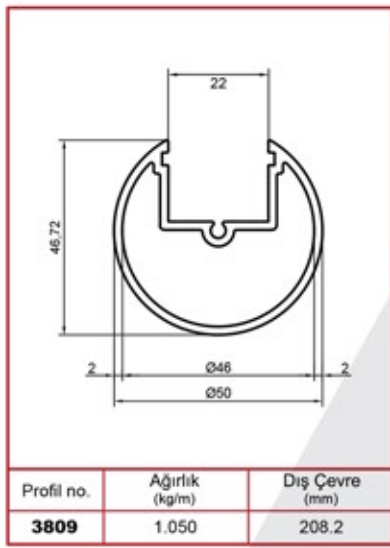

شركة
اشوار
LTD. المحدودة