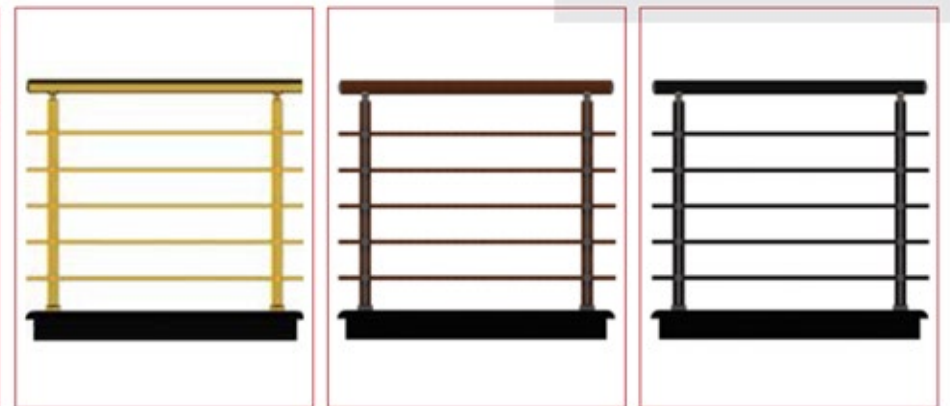

Ürün Kodu Product Code	Ürün Adı Product Name	Adet / mt PCS / m	Ürün Kodu Product Code	Ürün Adı Product Name	Adet / mt PCS / m
2984	Ø 50 Profil	1/1m	SQ 14-01	14x14 Kare Profil Tapası	10/
1410	40x40 Dikme Profil	2/0.75m	EKS 20-05	Ø 40'lık Angraj Demiri 22cm	2/
1411	40x40 Dikme Profil Kapağı	4/0.75m			
1409	14x14 Profil	5/1m			
SQ 11-08	40x40 Kare Dikme 50'lik Boru Sabit Mafsals	2/			
SQ 10-01	40x40 Kare Dikme Flanşı	2/			
SQ 15-02	14x14 Kare Profil Emniyet Tutamağı	10/			
EKS 17-08	Ø 50'lik Boru Tapası	2/