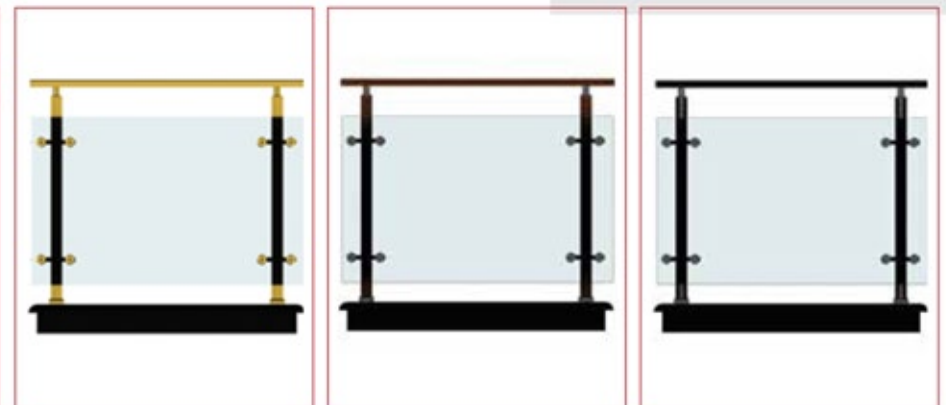

SQ 12-20

25x60 Mafsallı Dolu 90° Dönüş Takımı

25x60 90° Full Movable Cornering Kit With Joint

25x60 90° Шарнирный поворот поручня

طقم ان حذاء 90° ممتلئ مع مفصل 25x60

Ürün Kodu Product Code	Ürün Adı Product Name	Adet / mt PCS / m	Ürün Kodu Product Code	Ürün Adı Product Name	Adet / mt PCS / m
4107	25x60 Profil	1/1m	SQ 14-03	40x40 Kare Dikme Tapası	2/
4113	25x60 Profil Kapağı	1/1m	EKS 20-05	Ø 40'lık Angraj Demiri 22cm	2/
1410	40x40 Dikme Profil	2/0.82m			
1411	40x40 Dikme Profil Kapağı	4/0.82m			
SQ 11-12	40x40 Kare Dikme Yandan Bağlantı Mafsalı	2/			
SQ 10-01	40x40 Kare Dikme Flanşı	2/			
SQ 14-05	25x60 Profil Tapası	2/			
SQ 17-03	Kare Çiftli Spider Takımı	4/			