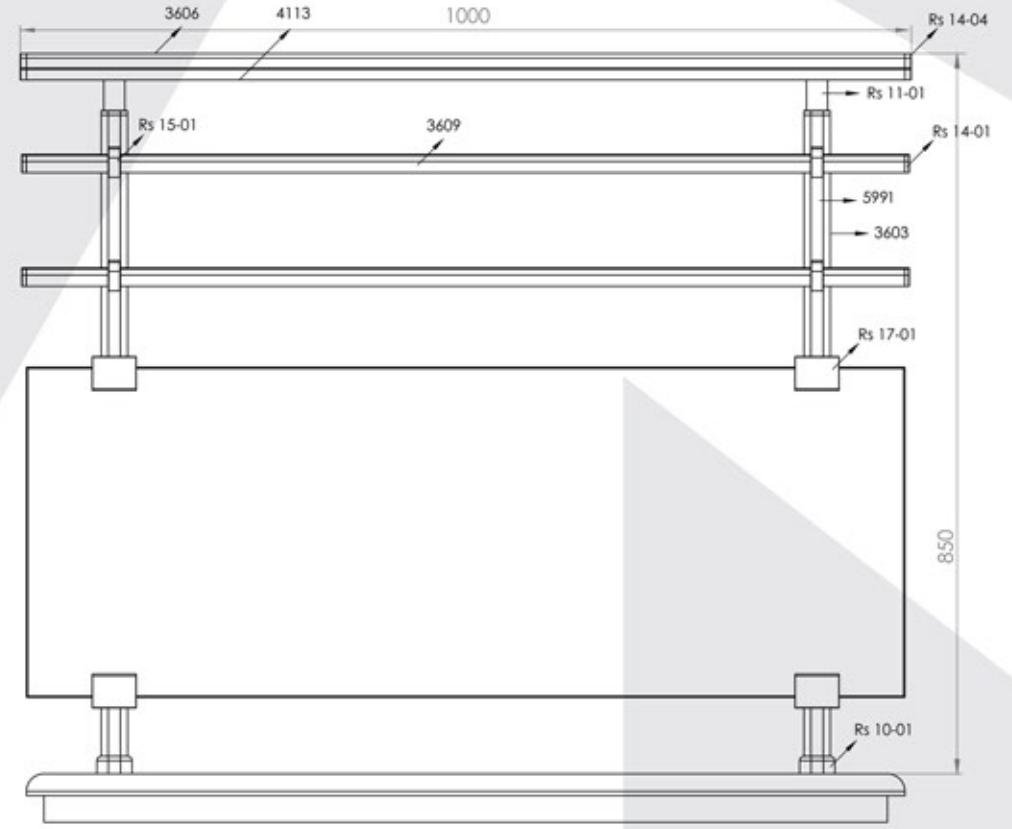

Ürün Kodu Product Code	Ürün Adı Product Name	Adet / mt PCS / m	Ürün Kodu Product Code	Ürün Adı Product Name	Adet / mt PCS / m
3606	30x80 Oval Profil	1/1m	Rs 14-01	14x26 Oval Profil Tapası	4/
4113	30x80 Profil Kapağı	1/1m	Rs 17-01	30x45 Oval Dikme Cam Tutamağı	4/
3609	14x26 Oval Profil	2/1m	Rs 10-01	30x45 Oval Dikme Flanşı	2/
5991	30x45 Oval Dikme Kapağı	2/0.75m	EKS 20-05	Ø 40'lık Angraj Demiri 22cm	2/
3603	30x45 Oval Dikme Profili	2/0.75m			
Rs 15-01	14x26 Açılı Emniyet Tutamağı	4/			
Rs 14-04	30x80 Oval Profil Tapası	2/			
Rs 11-01	30x45 Oval Dikme Sabit Mafsals	2/			

شركة
أشوار
LTD. المحدودة