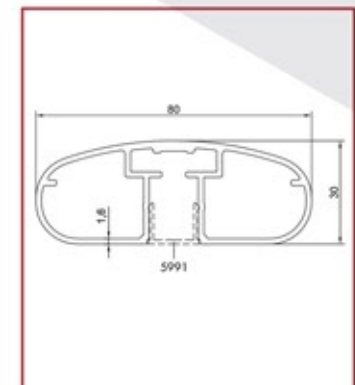

شركة
اشوار
 LTD. المحدودة

Profil No.	Ağırlık (kg/m)	Dış Çevre (mm)
3603	0.987	185.2

Profil No.	Ağırlık (kg/m)	Dış Çevre (mm)
6688	1.058	230.4

Profil No.	Ağırlık (kg/m)	Dış Çevre (mm)
3606	0.935	230.8

Profil No.	Ağırlık (kg/m)	Dış Çevre (mm)
3605	1.123	230.5