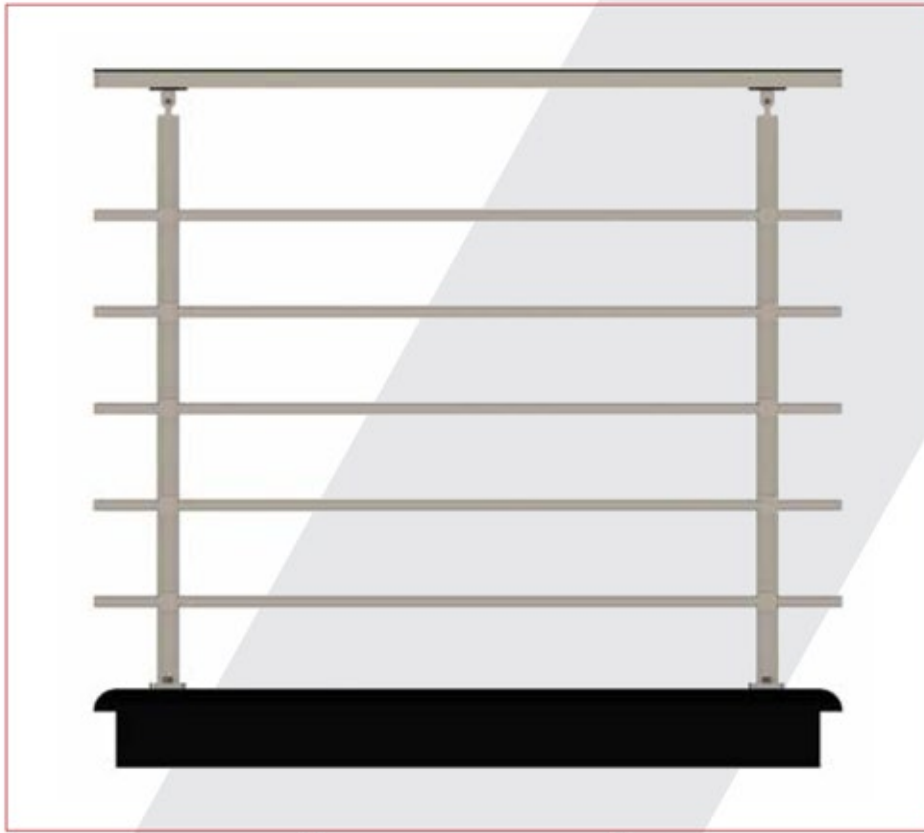

Ürün Kodu Product Code	Ürün Adı Product Name	Adet / mt PCS / m	Ürün Kodu Product Code	Ürün Adı Product Name	Adet / mt PCS / m
4162	25x60 Profil	1/1m			
1409	14x14 Profil	1/1m			
SQ 1405	25x60 Profil Tapası	2/			
SQ 14-01	14x14 Kare Profil Tapası	10/			
SQ 18-03	30x55 Kare 4 Emniyet Şeritli Dikme Takımı (85cm)	2/			

شركة
اشوار ashwar
LTD. المحدودة