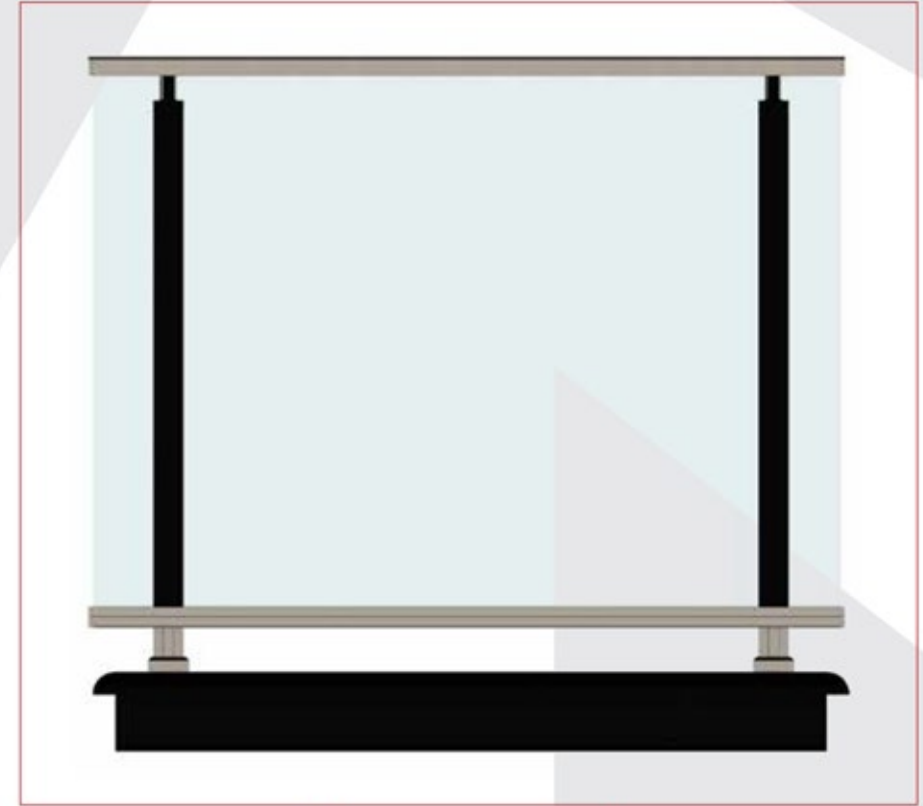

طقم وصلات T جانبية للجدان مقاس 25x60-30x80

SQ 17-02

Kare Emniyet Tutamaklı Spider

Spider with Square Safety Handle

Квадратный спайдер с держателем безопасности

سرياميدر سريامة بمقبضات مربع

Ürün Kodu Product Code	Ürün Adı Product Name	Adet / mt PCS / m	Ürün Kodu Product Code	Ürün Adı Product Name	Adet / mt PCS / m
2984	Ø 50 Profil	1/1m	SQ 14-01	14x14 Kare Profil Tapası	10/
1410	40x40 Dikme Profil	2/0.78m	SQ 14-03	40x40 Kare Dikme Tapası	2/
1411	40x40 Dikme Profil Kapağı	4/0.78m	EKS 20-05	Ø 40'lık Angraj Demiri 22cm	2/
1409	14x14 Profil	5/1m			
SQ 11-11	40x40 Kare Dikme Hareketli Yandan Bağlantı Mafsalı	2/			
SQ 10-01	40x40 Kare Dikme Flanşı	2/			
SQ 15-02	14x14 Kare Profil Emniyet Tutamağı	10/			
EKS 17-08	Ø 50'lik Boru Tapası	2/			