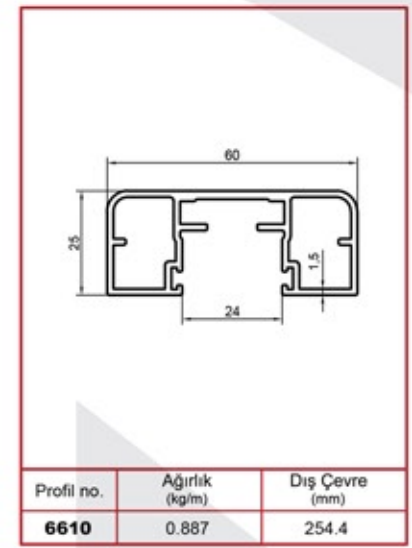

شركة
اشوار
LTD. المحدودة