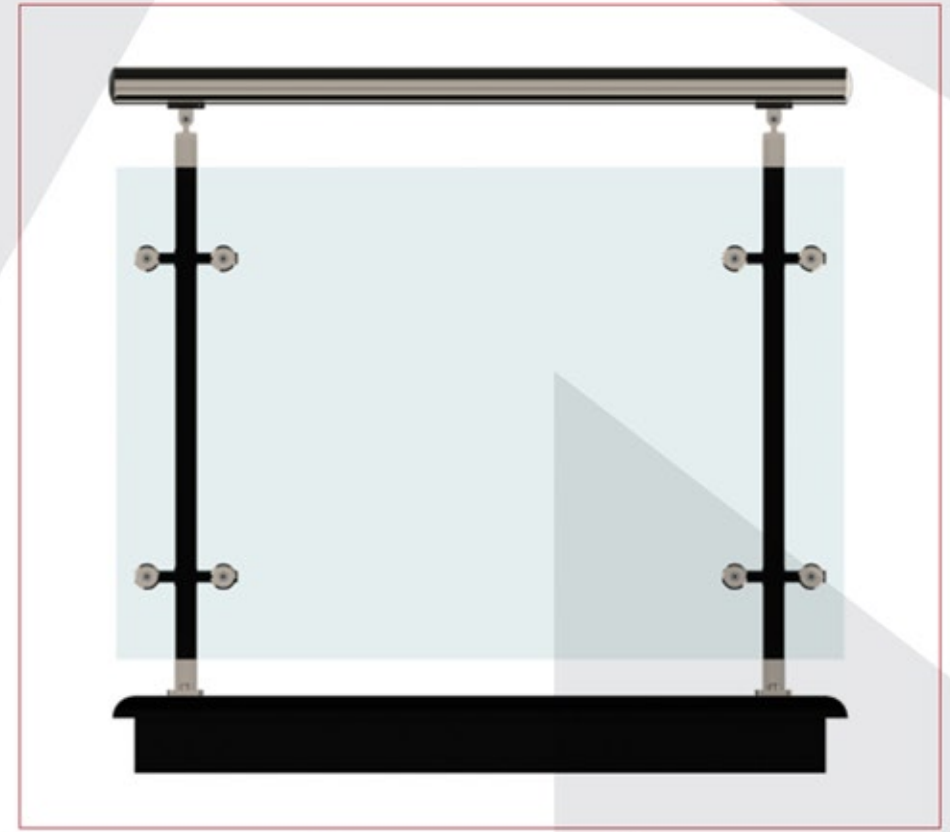

Ürün Kodu Product Code	Ürün Adı Product Name	Adet / mt PCS / m	Ürün Kodu Product Code	Ürün Adı Product Name	Adet / mt PCS / m
2984	Ø 50 Profil	1/1m			
EKS 17-08	Ø 50'lik Boru Tapası	2/			
SQ 18-02	30x55 Kare Spiderli Dikme Takımı (85 cm)	2/