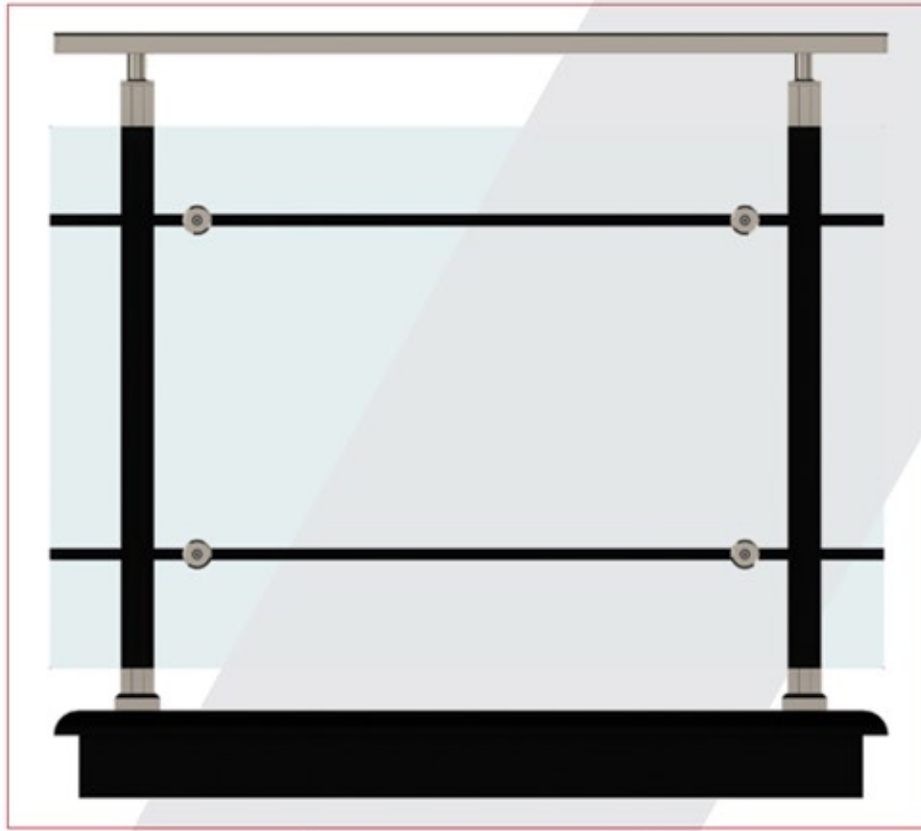

Ürün Kodu Product Code	Ürün Adı Product Name	Adet / mt PCS / m	Ürün Kodu Product Code	Ürün Adı Product Name	Adet / mt PCS / m
4107	25x60 Profil	1/1m	SQ 14-05	25x60 Profil Tapası	2/
4113	25x60 Profil Kapağı	1/1m	SQ 14-01	14x14 Kare Profil Tapası	4/
1410	40x40 Dikme Profil	2/0.75m	SQ 17-02	Kare Emniyet Tutamaklı Spider	4/
1411	40x40 Dikme Profil Kapağı	4/0.75m	EKS 20-05	Ø 40'luk Angraj Demiri 22cm	2/
1409	14x14 Profil	2/1m			
SQ 11-06	40x40 Kare Dikme Sabit Mafsal	2/			
SQ 10-01	40x40 Kare Dikme Flanşı	2/			
SQ 15-02	14x14 Kare Profil Emniyet Tutamağı	4/			

شركة
ashwar
المحدودة LTD.