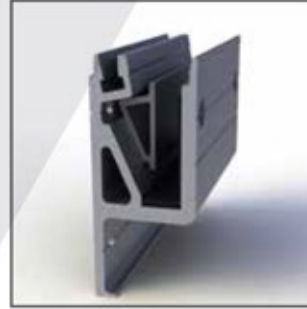

GS 10-02-3

Yandan bağlantılı Cam Kanal Profili (20 cm)

Side mount glass Channel profile (20 cm)

Боковые стекла крепление профиль канала (15 см)

مقطع قناة الزجاج مدفون تحت الارضية (م 15)