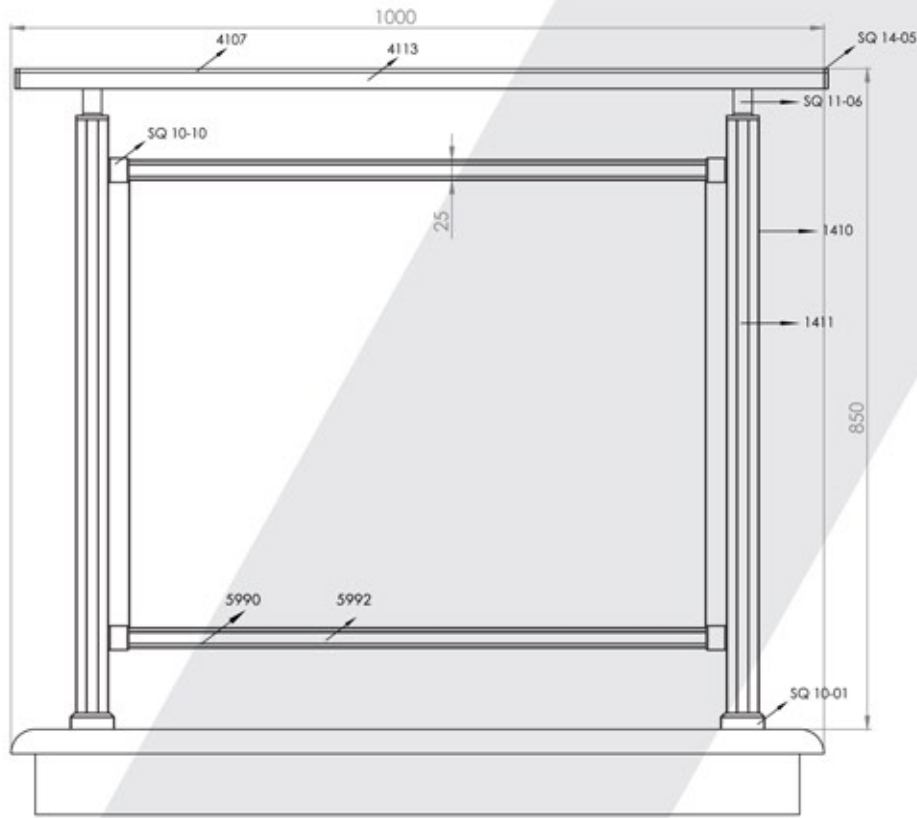

Ürün Kodu Product Code	Ürün Adı Product Name	Adet / mt PCS / m	Ürün Kodu Product Code	Ürün Adı Product Name	Adet / mt PCS / m
4107	25x60 Profil	1/1m	SQ 14-05	25x60 Profil Tapası	2/
4113	25x60 Profil Kapağı	1/1m	SQ 10-10	32x25 Kare Profil Bağlantı Flanşı	4/
1410	40x40 Dikme Profil	2/0.75m	SQ 10-15	32x25 Kare Profil Bağlantı Takozu	4/
1411	40x40 Dikme Profil Kapağı	4/0.75m	EKS 20-05	ø40'lık Angraj Demiri 22cm	2/
5990	32x25 Profil	2/0.70m			
5992	32x25 Profil Kapağı	2/0.70m			
SQ 11-06	40x40 Kare Dikme Sabit Mafsal	2/			
SQ 10-01	40x40 Kare Dikme Flanşı	2/			

شركة
ashwar
المحدودة LTD.