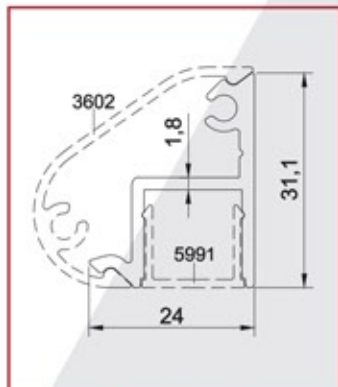

Profil No.	Ağırlık (kg/m)	Dış Çevre (mm)
3601	0.388	187.2