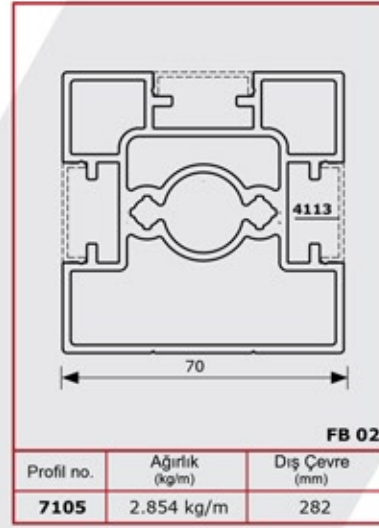

شركة
اشوار
 LTD. المحدودة

	<p>SQ 10-01</p> <p>40x40 Kare Dikme Flanşı</p> <p>40x40 Square Strut Flange</p> <p>40x40 Квадратный вертикальный фланец</p> <p>فلنج للدعامة المربع مع مقياس 40x40</p>		<p>SQ 10-01-1</p> <p>40x40 Kare Dikme 4 Delikli Duvar Flanşı</p> <p>40x40 Square Strut 4 Holed Wall Flange</p> <p>40x40 Квадратный вертикальный фланец с 4-мя отверстиями</p> <p>فلنج جداري ذو 4 ثقوب للركائز المربع مع مقياس 40x40</p>		<p>SQ 10-01-2</p> <p>40x40 Kare Dikme 4 Delikli Duvar Flanşı (UZUN)</p> <p>40x40 Square Strut 4 Holed Wall Flange (Long)</p> <p>40x40 Квадратный вертикальный фланец с 4-мя отверстиями</p> <p>فلنج جداري ذو 4 ثقوب للركائز المربع مع مقياس 40x40</p>
	<p>SQ 10-01-3</p> <p>40x40 Kare Dikme U Flanşı</p> <p>40x40 Square Strut U Flange</p> <p>40x40 U Квадратный вертикальный фланец</p> <p>فلنج للدعامة المربع مع مقياس 40x40</p>		<p>SQ 10-01-4</p> <p>50x25 Kare Dikme Flanşı</p> <p>50x25 Square Strut Flange</p> <p>50x25 Квадратный вертикальный фланец</p> <p>فلنج للدعامة المربع مع مقياس 50x25</p>		<p>SQ 10-02</p> <p>25x60 Kare 4 Delikli Boru Flanşı</p> <p>25x60 Square 4 Holed Pipe Flange</p> <p>25x60 Квадратное крепление для труб с 4-мя отверстиями</p> <p>فلنج مربع ذو 4 ثقوب للأنابيب مقياس 25x60</p>
	<p>SQ 10-03</p> <p>25x60 Cam Kanallı 2 Delikli Duvar Flanşı</p> <p>25x60 Glass Channel 2 Holed Wall Flange</p> <p>25x60 Фланец стеклянный, канальный с 2-мя отверстиями</p> <p>غطاء فلنج جداري ذو 4 ثقوب مع قناة للزجاج مقياس 25x60</p>		<p>SQ 10-04</p> <p>25x60 2 Delikli Duvar Flanşı</p> <p>25x60 2 Holed Wall Flange</p> <p>25x60 Крепления для стен с 2-мя отверстиями</p> <p>فلنج جداري ذو ثقوبين مقياس 25x60</p>		<p>SQ 10-05</p> <p>25x60 2 Delikli Duvar Flanşı</p> <p>25x60 2 Holed Wall Flange</p> <p>25x60 Крепления для стен с 2-мя отверстиями</p> <p>فلنج جداري ذو ثقوبين مقياس 25x60</p>
	<p>SQ 10-05-1</p> <p>25x60 2 Delikli Cam Kanallı Duvar Flanşı</p> <p>25x60 2 Holed Glass Channel Wall Flange</p> <p>25x60 Фланец стеклянный, канальный с 2-мя отверстиями</p> <p>فلنج جداري بثقبين مع قناة للزجاج مقياس 25x60</p>		<p>SQ 10-06</p> <p>30x80 2 Delikli Duvar Flanşı</p> <p>30x80 2 Holed Wall Flange</p> <p>30x80 Крепления для стен с 2-мя отверстиями</p> <p>فلنج جداري ذو ثقوبين مقياس 30x80</p>		<p>SQ 10-06-1</p> <p>30x80 Cam Kanallı 2 Delikli Duvar Flanşı</p> <p>30x80 Glass Channel 2 Holed Wall Flange</p> <p>30x80 Фланец стеклянный, канальный с 2-мя отверстиями</p> <p>فلنج جداري بثقبين مع قناة للزجاج مقياس 30x80</p>