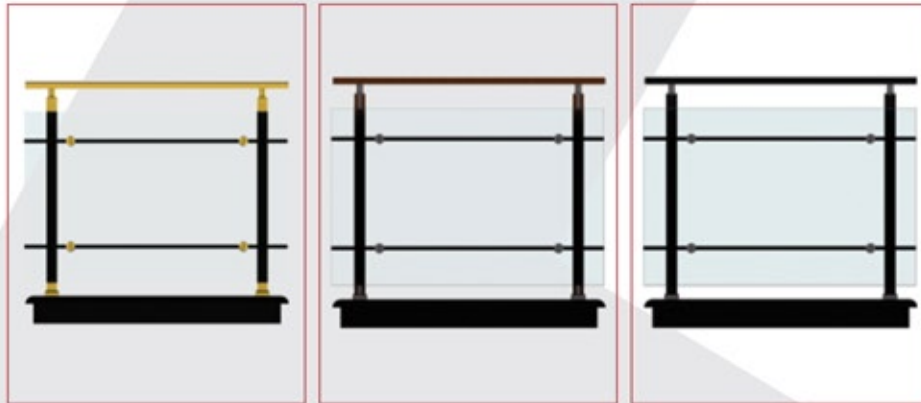

Ürün Kodu Product Code	Ürün Adı Product Name	Adet / mt PCS / m	Ürün Kodu Product Code	Ürün Adı Product Name	Adet / mt PCS / m
4107	25x60 Profil	1/1m	SQ 14-05	25x60 Profil Tapası	2/
4113	25x60 Profil Kapağı	1/1m	SQ 14-01	14x14 Kare Profil Tapası	4/
1410	40x40 Dikme Profil	2/0.75m	SQ 17-02	Kare Emniyet Tutamaklı Spider	4/
1411	40x40 Dikme Profil Kapağı	4/0.75m	EKS 20-05	Ø 40'luk Angraj Demiri 22cm	2/
1409	14x14 Profil	2/1m			
SQ 11-06	40x40 Kare Dikme Sabit Mafsal	2/			
SQ 10-01	40x40 Kare Dikme Flanşı	2/			
SQ 15-02	14x14 Kare Profil Emniyet Tutamağı	4/			

شركة
ashwar
المحدودة LTD.