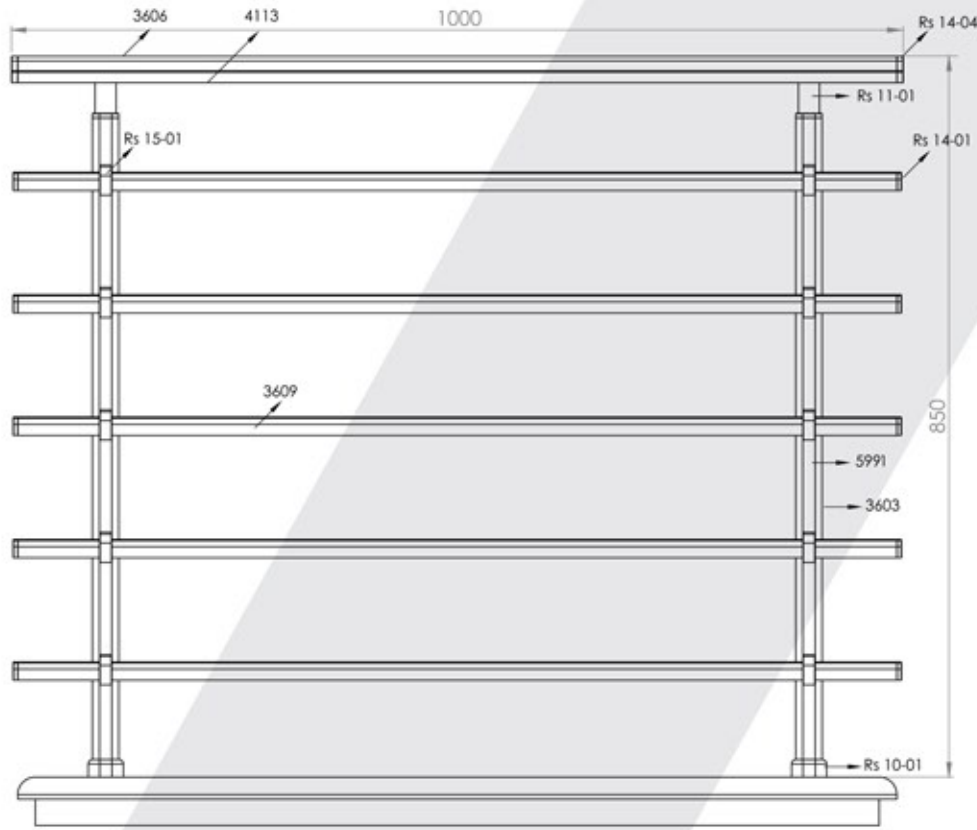

Ürün Kodu Product Code	Ürün Adı Product Name	Adet / mt PCS / m	Ürün Kodu Product Code	Ürün Adı Product Name	Adet / mt PCS / m
3606	30x80 Oval Profil	1/1m	Rs 14-01	14x26 Oval Profil Tapası	8/
4113	30x80 Profil Kapağı	1/1m	Rs 10-01	30x45 Oval Dikme Flanşı	2/
5991	30x45 Oval Dikme Kapağı	2/0.75m	EKS 20-05	Ø 40'lık Angraj Demiri 22cm	2/
3603	30x45 Oval Dikme Profili	2/0.75m			
3609	14x26 Oval Profil	5/1m			
Rs 15-01	14x26 Açılı Emniyet Tutamağı	8/			
Rs 11-01	30x45 Oval Dikme Sabit Mafsalsal	2/			
Rs 14-04	30x80 Oval Profil Tapası	2/