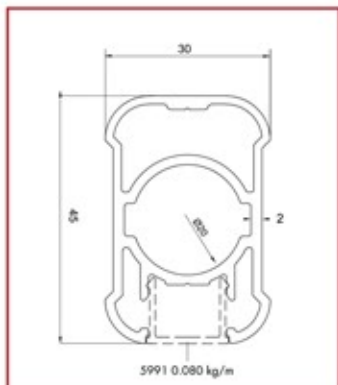

Profil No.	Ağırlık (kg/m)	Dış Çevre (mm)
3603	0.987	185.2