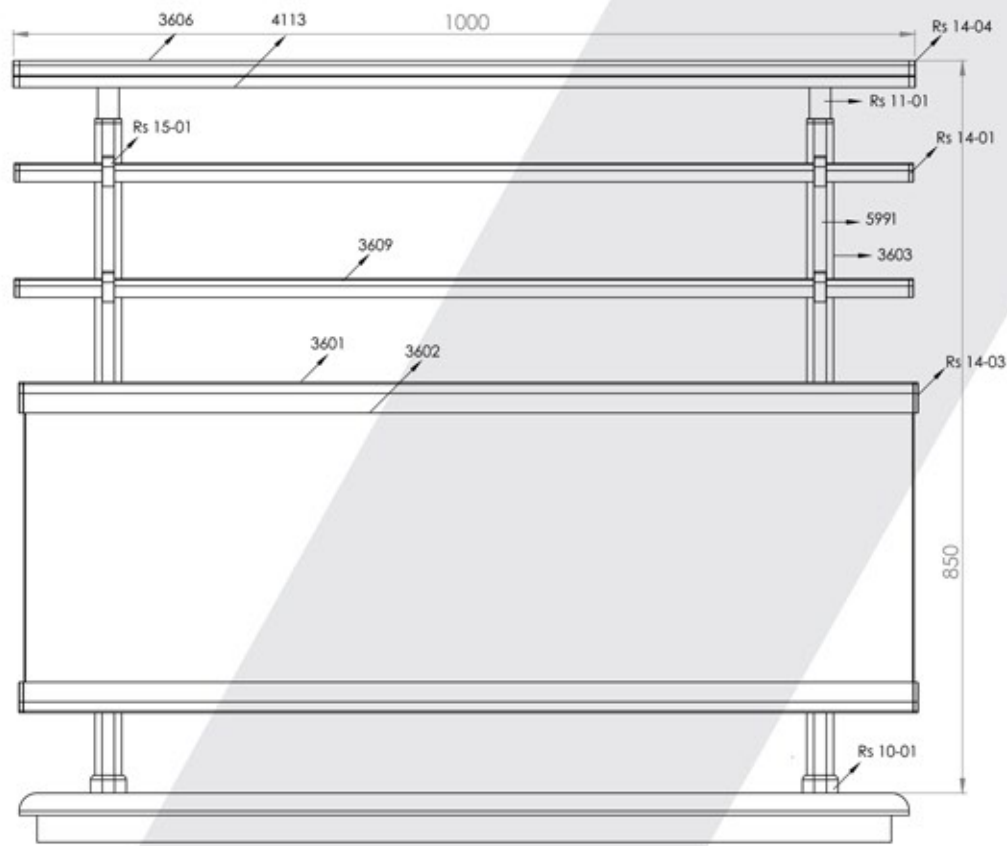

Ürün Kodu Product Code	Ürün Adı Product Name	Adet / mt PCS / m	Ürün Kodu Product Code	Ürün Adı Product Name	Adet / mt PCS / m
3606	30x80 Oval Profil	1/1m	Rs 15-01	14x26 Açılı Emniyet Tutamağı	4/
4113	30x80 Profil Kapağı	1/1m	Rs 14-04	30x80 Oval Profil Tapası	2/
3602	32x32 Oval Profil Kapağı	2/1m	Rs 11-01	30x45 Oval Dikme Sabit Mafsals	2/
3601	32x32 Oval Cam Kanal Profili	2/1m	Rs 14-01	14x26 Oval Profil Tapası	4/
3609	14x26 Oval Profil	2/1m	Rs 14-03	32x32 Oval Profil Tapası	4/
5991	30x45 Oval Dikme Kapağı	2/0.75	EKS 20-05	ø 40'lık Angraj Demiri 22cm	2/
3603	30x45 Oval Dikme Profili	2/0.75			
Rs 10-01	30x45 Oval Dikme Flanş	2/