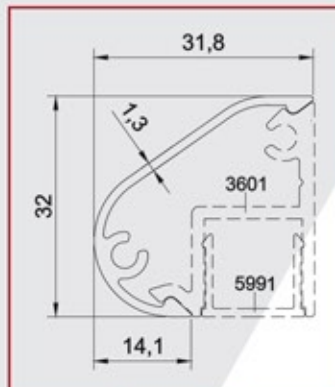

شركة
اشوار
 LTD. المحدودة

Profil No.	Ağırlık (kg/m)	Dış Çevre (mm)
3603	0.987	185.2

Profil No.	Ağırlık (kg/m)	Dış Çevre (mm)
6688	1.058	230.4

Profil No.	Ağırlık (kg/m)	Dış Çevre (mm)
3606	0.935	230.8

Profil No.	Ağırlık (kg/m)	Dış Çevre (mm)
3605	1.123	230.5

Profil No.	Ağırlık (kg/m)	Dış Çevre (mm)
3604	1.146	235.20

Profil No.	Ağırlık (kg/m)	Dış Çevre (mm)
3601	0.388	187.2

Profil No.	Ağırlık (kg/m)	Dış Çevre (mm)
3602	0.275	170.2

Profil No.	Ağırlık (kg/m)	Dış Çevre (mm)
3618	0.357	187.2