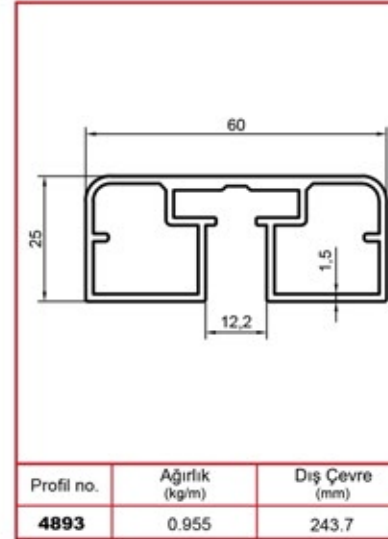

شركة
اشوار
LTD. المحدودة