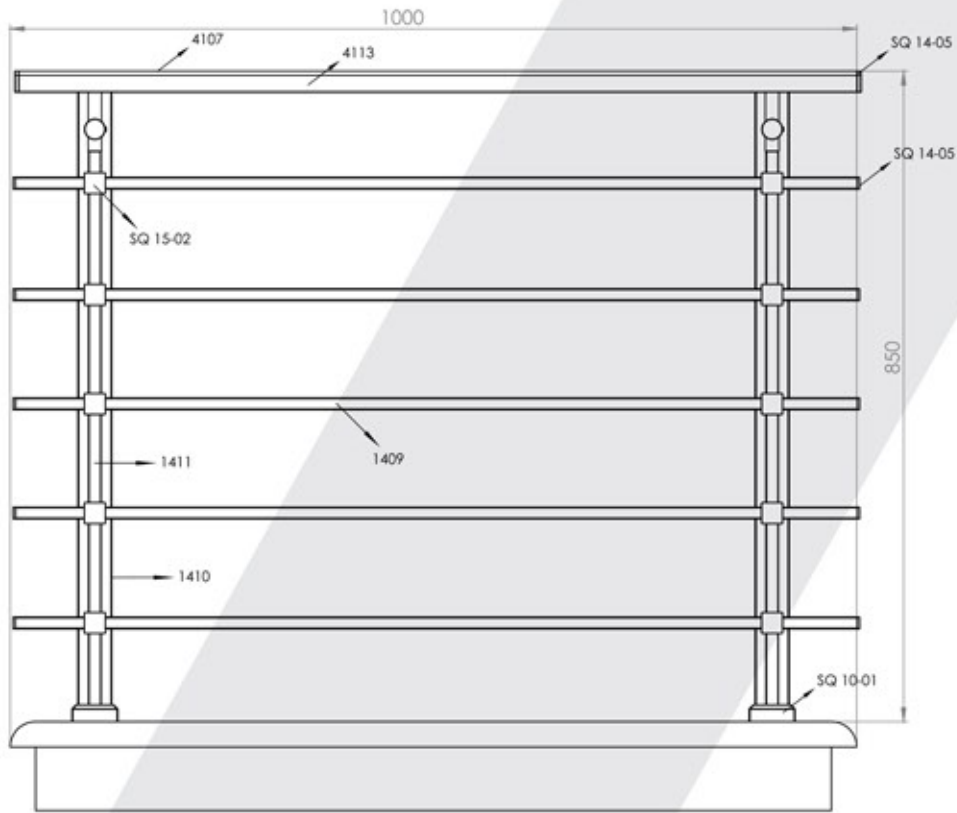

Ürün Kodu Product Code	Ürün Adı Product Name	Adet / mt PCS / m	Ürün Kodu Product Code	Ürün Adı Product Name	Adet / mt PCS / m
4107	25x60 Profil	1/1m	SQ 14-05	25x60 Profil Tapası	2/
4113	25x60 Profil Kapağı	1/1m	SQ 14-01	14x14 Kare Profil Tapası	10/
1410	40x40 Dikme Profil	2/0.82m	SQ 14-03	40x40 Kare Dikme Tapası	2/
1411	40x40 Dikme Profil Kapağı	4/0.82m	EKS 20-05	Ø 40'lık Angraj Demiri 22cm	2/
1409	14x14 Profil	5/1m			
SQ 11-12	40x40 Kare Dikme Yandan Bağlantı Mafsalı	2/			
SQ 10-01	40x40 Kare Dikme Flanşı	2/			
SQ 15-02	14x14 Kare Profil Emniyet Tutamağı	10/