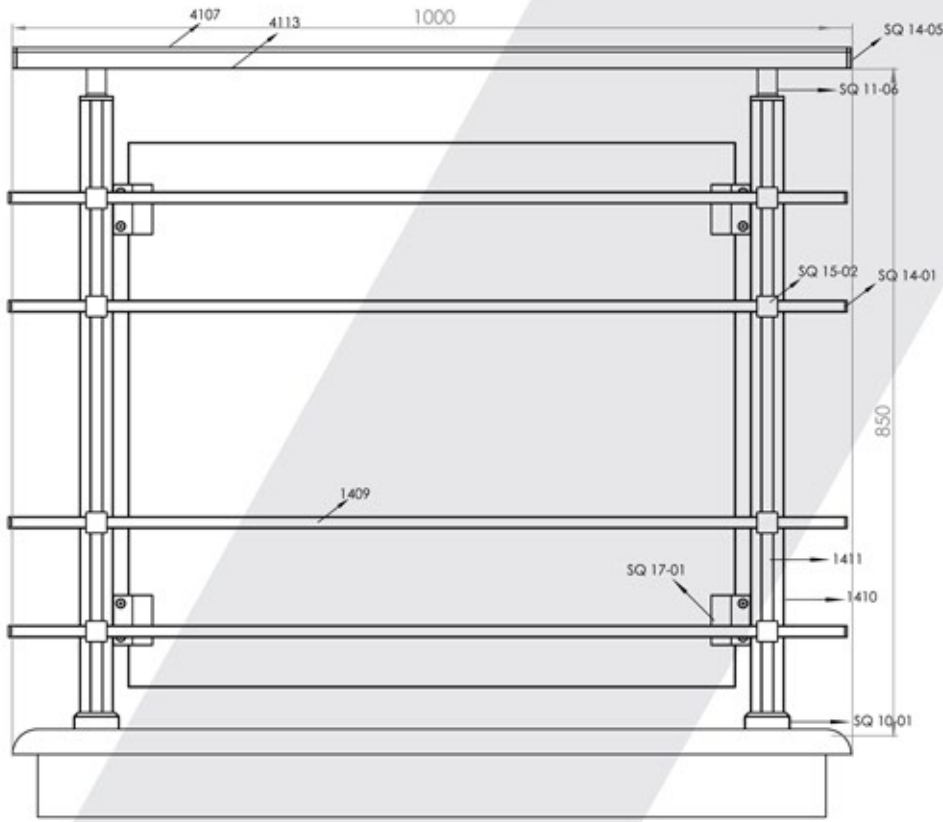

Ürün Kodu Product Code	Ürün Adı Product Name	Adet / mt PCS / m	Ürün Kodu Product Code	Ürün Adı Product Name	Adet / mt PCS / m
4107	25x60 Profil	1/1m	SQ 11-06	40x40 Kare Dikme Sabit Mafsalsal	2/
4113	25x60 Profil Kapağı	1/1m	SQ 15-02	14x14 Kare Profil Emniyet Tutamağı	8/
1410	40x40 Dikme Profil	2/0.82m	SQ 14-01	14x14 Kare Profil Tapası	8/
1411	40x40 Dikme Profil Kapağı	4/0.82m	EKS 20-05	Ø 40'lık Angraj Demiri 22cm	2/
1409	14x14 Profil	4/1m			
SQ 10-01	40x40 Kare Dikme Flanşı	2/			
SQ 14-05	25x60 Profil Tapası	2/			
SQ 17-01	Kapaklı Cam Tutamağı	4/