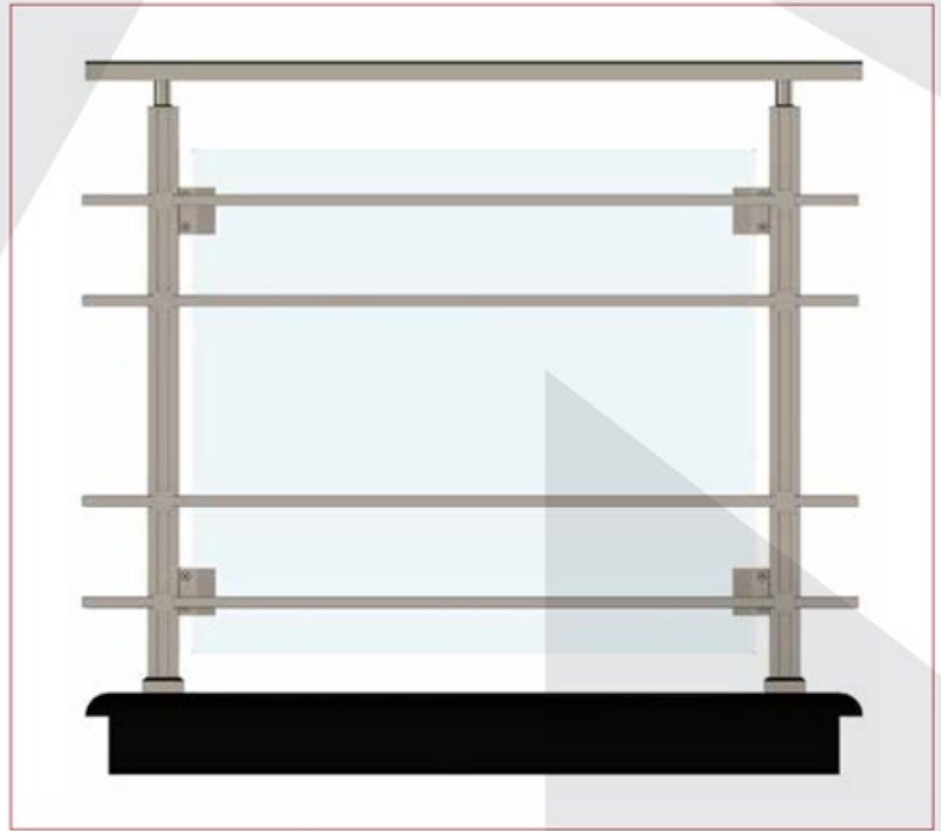

Ürün Kodu Product Code	Ürün Adı Product Name	Adet / mt PCS / m	Ürün Kodu Product Code	Ürün Adı Product Name	Adet / mt PCS / m
4107	25x60 Profil	1/1m	SQ 11-06	40x40 Kare Dikme Sabit Mafsalsal	2/
4113	25x60 Profil Kapağı	1/1m	SQ 15-02	14x14 Kare Profil Emniyet Tutamağı	8/
1410	40x40 Dikme Profil	2/0.82m	SQ 14-01	14x14 Kare Profil Tapası	8/
1411	40x40 Dikme Profil Kapağı	4/0.82m	EKS 20-05	Ø 40'lık Angraj Demiri 22cm	2/
1409	14x14 Profil	4/1m			
SQ 10-01	40x40 Kare Dikme Flanşı	2/			
SQ 14-05	25x60 Profil Tapası	2/			
SQ 17-01	Kapaklı Cam Tutamağı	4/