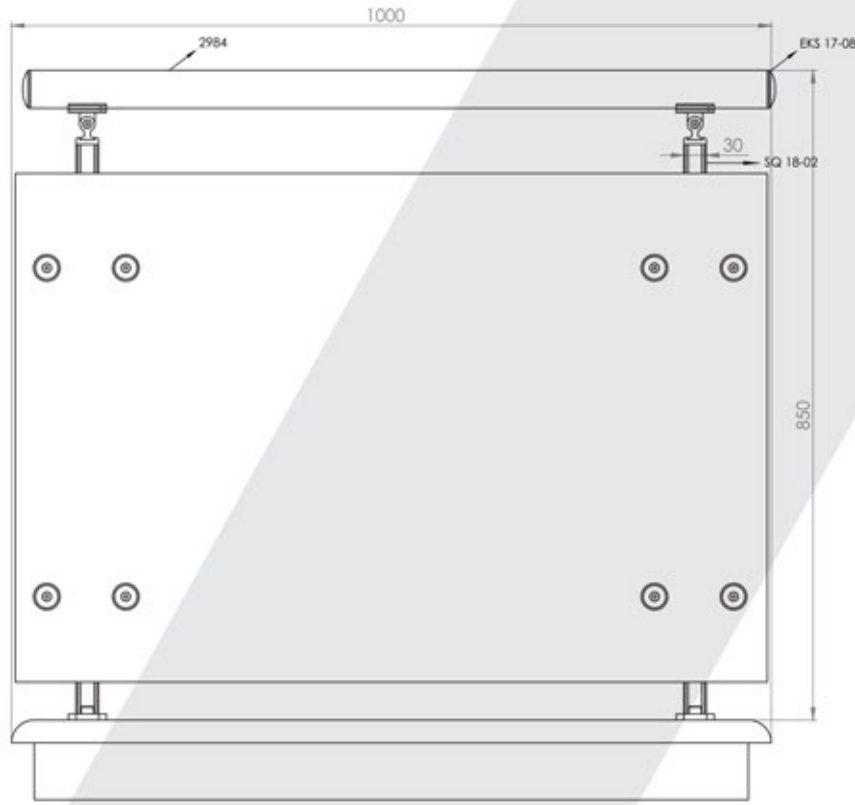

Ürün Kodu Product Code	Ürün Adı Product Name	Adet / mt PCS / m	Ürün Kodu Product Code	Ürün Adı Product Name	Adet / mt PCS / m
2984	Ø 50 Profil	1/1m			
EKS 17-08	Ø 50'lik Boru Tapası	2/			
SQ 18-02	30x55 Kare Spiderli Dikme Takımı (85 cm)	2/