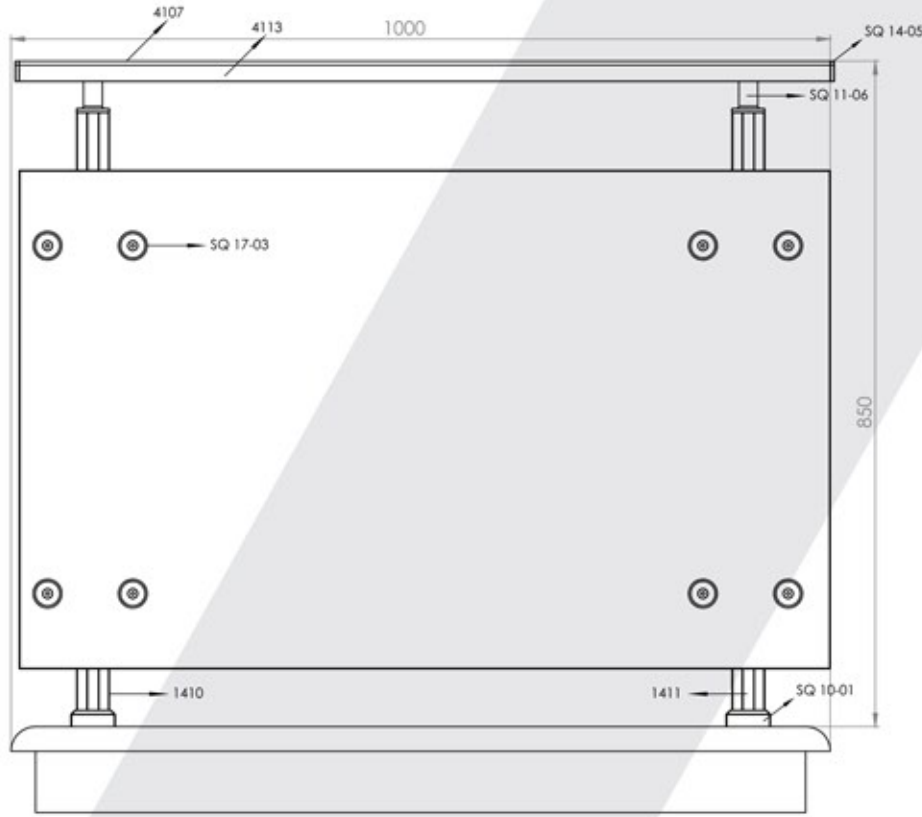

Ürün Kodu Product Code	Ürün Adı Product Name	Adet / mt PCS / m	Ürün Kodu Product Code	Ürün Adı Product Name	Adet / mt PCS / m
4107	25x60 Profil	1/1m	EKS 20-05	Ø 40'lık Angraj Demiri 22cm	2/
4113	25x60 Profil Kapağı	1/1m			
1410	40x40 Dikme Profil	2/0.75m			
1411	40x40 Dikme Profil Kapağı	4/0.75m			
SQ 11-06	40x40 Kare Dikme Sabit Mafsal	2/			
SQ 10-01	40x40 Kare Dikme Flanşı	2/			
SQ 14-05	25x60 Profil Tapası	2/			
SQ 17-03	Kare Çiftli Spider Takımı	4/