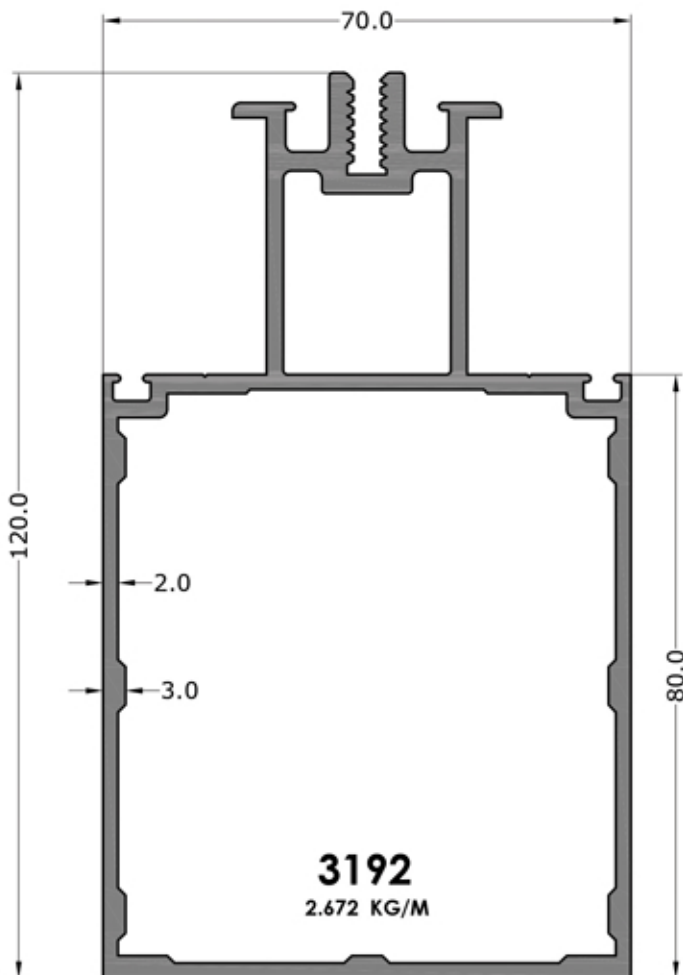

# VORTEX SYS

DETAILS 'A'

**DETAILS 'B'**

**3194**  
2.830 KG/M

**3195**  
3.516 KG/M

**3196**  
 1.269 KG/M

**3197**  
 1.243 KG/M

**3283**  
 1.156 KG/M

**1198**  
 0.428 KG/M

**1099**  
 0.182 KG/M

**1137**  
 0.295 KG/M

**3259**

1.793 KG/M  
 (1.7 MM)

**3260**

1.404 KG/M  
 (1.7 MM)

**3261**

1.244 KG/M

**3349**

1.218 KG/M  
 (1.8 MM)

**3346**

1.893 KG/M  
 (2.0 MM)

**3345**

2.262 KG/M  
 (2.0 MM)

**1197**