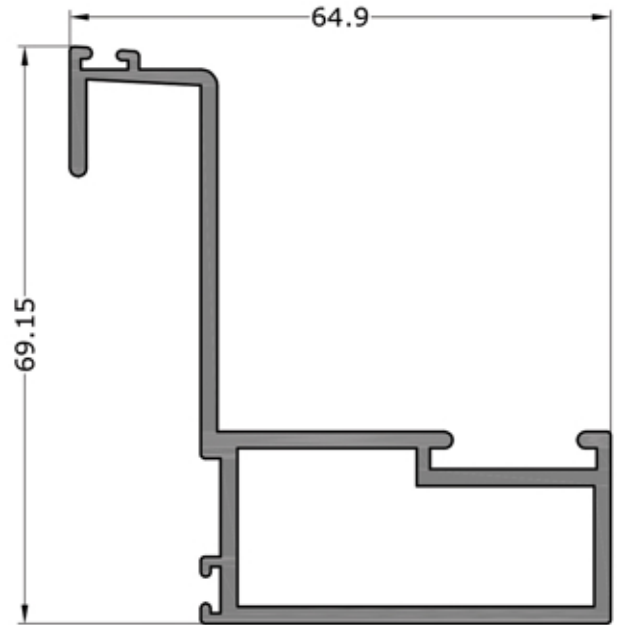

1.470 KG/M  
(2.8 MM)

شركة

ashwar **أشوار**

LTD. المحدودة

**ASM SYSTEM**

**3268**  
 1.616 KG/M  
 (2.0 MM)

**3269**  
 1.316 KG/M  
 (2.0 MM)

**3262**  
 1.832 KG/M  
 (2.0 MM)

**3263**  
 1.522 KG/M  
 (2.0 MM)

**3266**  
2.048 KG/M  
(2.0 MM)

**3267**  
1.748 KG/M  
(2.0 MM)

**3278**  
3.369 KG/M  
(2.7 MM)

**3277**  
2.834 KG/M  
(2.7 MM)

**3264**  
0.759 KG/M  
(2.0 MM)

**3265**  
1.175 KG/M  
(2.0 MM)