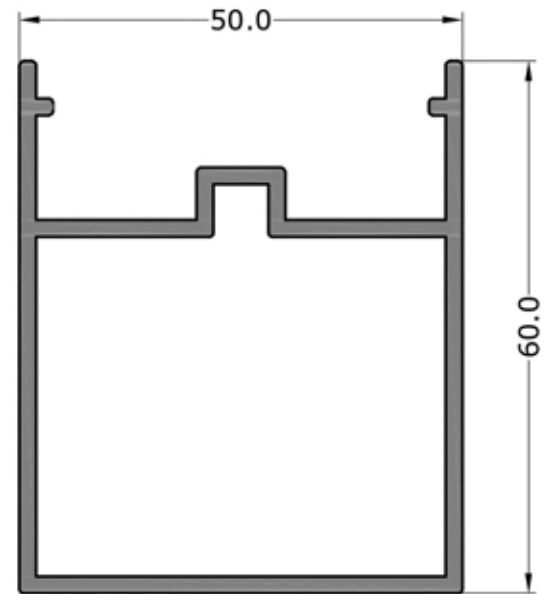

# SKY LIGHT

**DETAILS 'A'**

**DETAILS 'B'**

**1244**  
 0.363 KG/M

**1054**  
 0.362 KG/M

**1245**  
 0.589 KG/M

**1127**  
 1.392 KG/M

**3166**  
 2.764 KG/M

**1056**  
 0.557 KG/M

**3055**  
 2.086 KG/M

**1168**  
0.816 KG/M  
(2.2 MM)

**3314**  
1.577 KG/M  
(1.9 MM)

**3276**  
1.167 KG/M  
(1.9 MM)

شركة  
اشوار  
المحدودة LTD.

ASHWAR LTD.

Jazan Industrial City