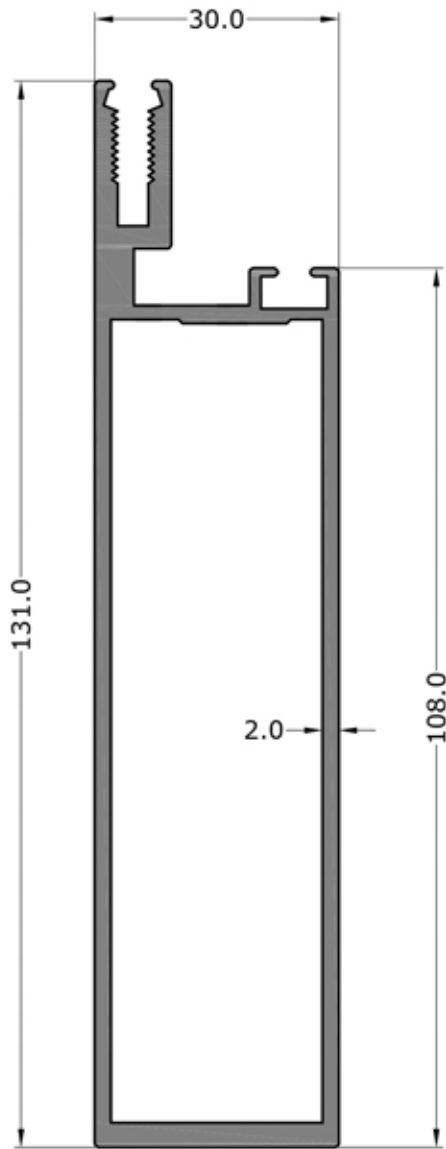

# VORTEX SYS

DETAILS 'A'

**DETAILS 'B'**

**3194**  
2.830 KG/M

**3195**  
3.516 KG/M

**3196**  
 1.269 KG/M

**3197**  
 1.243 KG/M

**3283**  
 1.156 KG/M

**1198**  
 0.428 KG/M

**1099**  
 0.182 KG/M

**1137**  
 0.295 KG/M

**3259**

1.793 KG/M  
 (1.7 MM)

**3260**

1.404 KG/M  
 (1.7 MM)

**3261**

1.244 KG/M

**3349**

1.218 KG/M  
 (1.8 MM)

**3346**

1.893 KG/M  
 (2.0 MM)

**3345**

2.262 KG/M  
 (2.0 MM)

**1197**

0.167 KG/M  
 (2.0 MM)

**1199**

1.303 KG/M  
 (3.2 MM)

**3347**

1.357 KG/M  
 (2.1 MM)

**3348**

1.621 KG/M  
 (2.1 MM)

**3355**