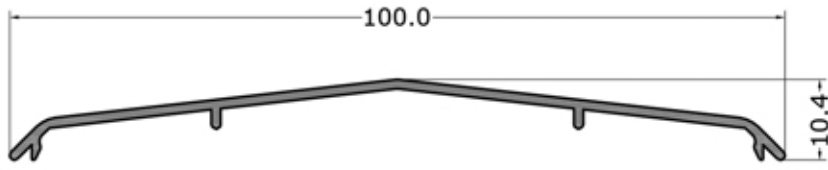

# SKY LIGHT

**DETAILS 'A'**

**DETAILS 'B'**

**1244**  
 0.363 KG/M

**1054**  
 0.362 KG/M

**1245**  
 0.589 KG/M

**1127**  
 1.392 KG/M

**3166**  
 2.764 KG/M