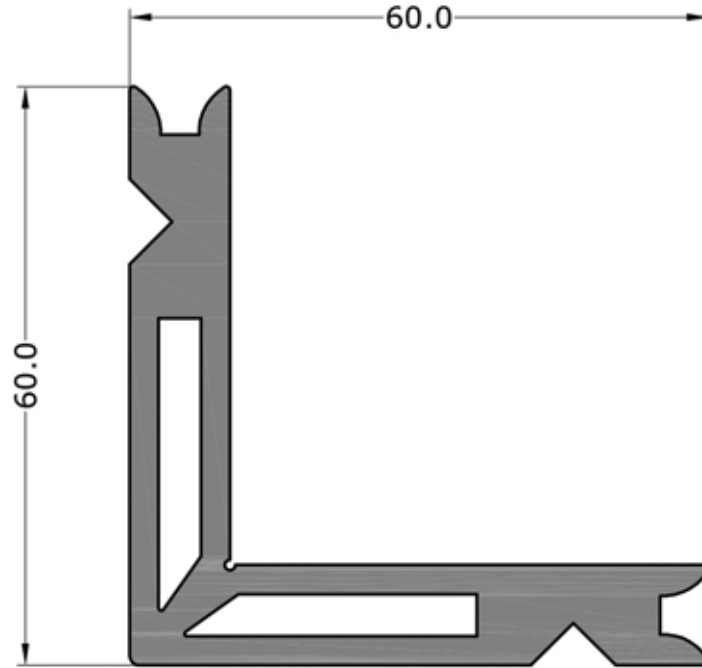

1.012 KG/M  
 (1.6 MM)

**1190**

0.195 KG/M

**3356**

0.676 KG/M  
 (1.6 MM)

**3358**

2.163 KG/M  
(3.0 MM)

**1189**

1.470 KG/M  
(2.8 MM)

شركة

ashwar **أشوار**

LTD. المحدودة

**ASM SYSTEM**

**3268**  
 1.616 KG/M  
 (2.0 MM)

**3269**  
 1.316 KG/M  
 (2.0 MM)

**3262**  
 1.832 KG/M  
 (2.0 MM)