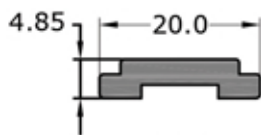

# VORTEX SYS

DETAILS 'A'

**DETAILS 'B'**

**3194**  
2.830 KG/M

**3195**  
3.516 KG/M

**3196**  
 1.269 KG/M

**3197**  
 1.243 KG/M

**3283**  
 1.156 KG/M

**1198**  
 0.428 KG/M

**1099**  
 0.182 KG/M

**1137**  
 0.295 KG/M

**3259**

1.793 KG/M  
 (1.7 MM)

**3260**

1.404 KG/M  
 (1.7 MM)

**3261**