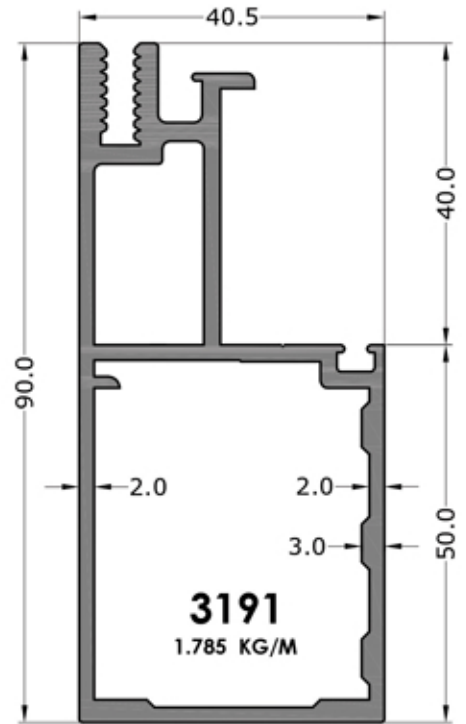

# VORTEX SYS

DETAILS 'A'

**DETAILS 'B'**

**3194**  
2.830 KG/M

**3195**  
3.516 KG/M

**3196**  
 1.269 KG/M

**3197**  
 1.243 KG/M

**3283**  
 1.156 KG/M

**1198**  
 0.428 KG/M

**1099**  
 0.182 KG/M

**1137**  
 0.295 KG/M

**3259**

1.793 KG/M  
 (1.7 MM)

**3260**

1.404 KG/M  
 (1.7 MM)

**3261**

1.244 KG/M

**3349**

1.218 KG/M  
 (1.8 MM)

**3346**

1.893 KG/M  
 (2.0 MM)

**3345**

2.262 KG/M  
 (2.0 MM)

**1197**

0.167 KG/M  
 (2.0 MM)

**1199**

1.303 KG/M  
 (3.2 MM)

**3347**

1.357 KG/M  
 (2.1 MM)

**3348**

1.621 KG/M  
 (2.1 MM)

**3355**