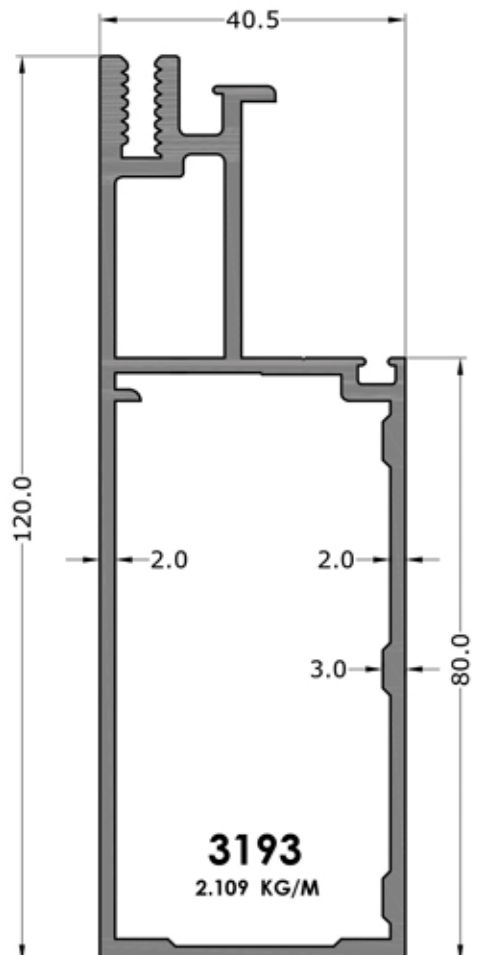

# VORTEX SYS

DETAILS 'A'

**DETAILS 'B'**

**3194**  
2.830 KG/M

**3195**  
3.516 KG/M

**3196**  
 1.269 KG/M

**3197**  
 1.243 KG/M

**3283**  
 1.156 KG/M

**1198**  
 0.428 KG/M

**1099**  
 0.182 KG/M

**1137**  
 0.295 KG/M

**3259**

1.793 KG/M  
 (1.7 MM)

**3260**

1.404 KG/M  
 (1.7 MM)

**3261**

1.244 KG/M

**3349**

1.218 KG/M  
 (1.8 MM)

**3346**

1.893 KG/M  
 (2.0 MM)

**3345**

2.262 KG/M  
 (2.0 MM)

**1197**

0.167 KG/M  
 (2.0 MM)

**1199**

1.303 KG/M  
 (3.2 MM)

**3347**

1.357 KG/M  
 (2.1 MM)

**3348**

1.621 KG/M  
 (2.1 MM)

**3355**