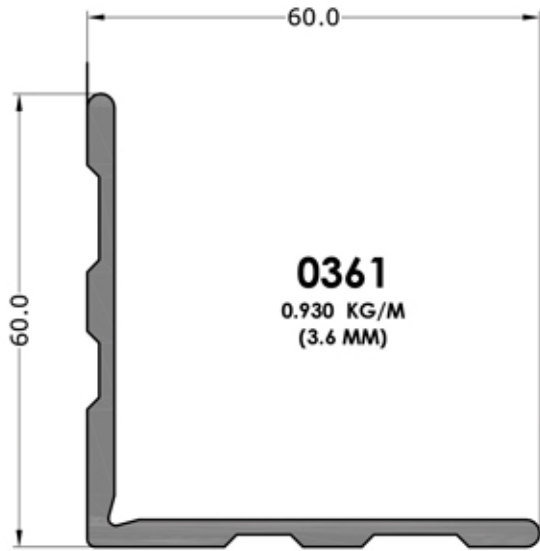

1.244 KG/M

**3349**

1.218 KG/M  
 (1.8 MM)

**3346**

1.893 KG/M  
 (2.0 MM)

**3345**

2.262 KG/M  
 (2.0 MM)

**1197**

0.167 KG/M  
 (2.0 MM)

**1199**

1.303 KG/M  
 (3.2 MM)

**3347**

1.357 KG/M  
 (2.1 MM)

**3348**

1.621 KG/M  
 (2.1 MM)

**3355**

1.012 KG/M  
 (1.6 MM)

**1190**

0.195 KG/M

**3356**

0.676 KG/M  
 (1.6 MM)

**3358**

2.163 KG/M  
(3.0 MM)

**1189**

1.470 KG/M  
(2.8 MM)

شركة

ashwar **أشوار**

LTD. المحدودة

**ASM SYSTEM**

**3268**  
 1.616 KG/M  
 (2.0 MM)

**3269**  
 1.316 KG/M  
 (2.0 MM)

**3262**  
 1.832 KG/M  
 (2.0 MM)