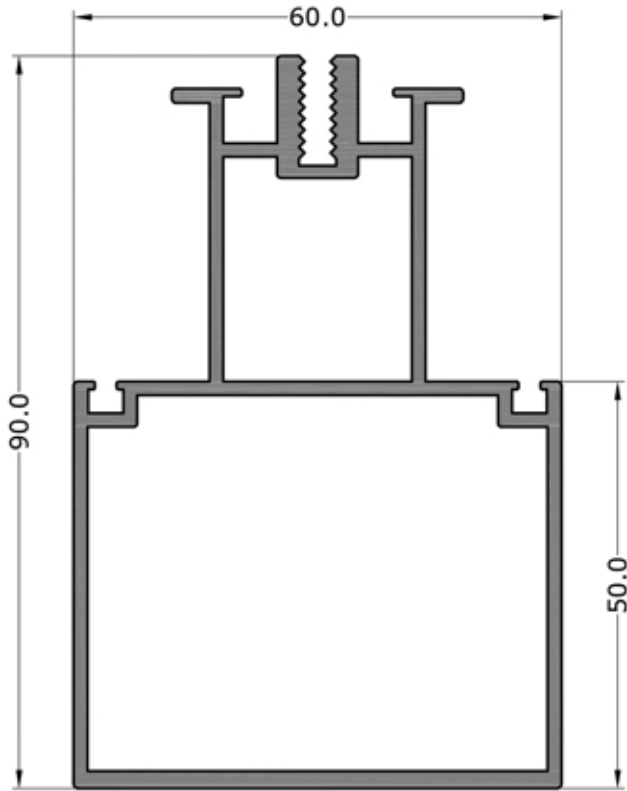

3259

1.793 KG/M
(1.7 MM)