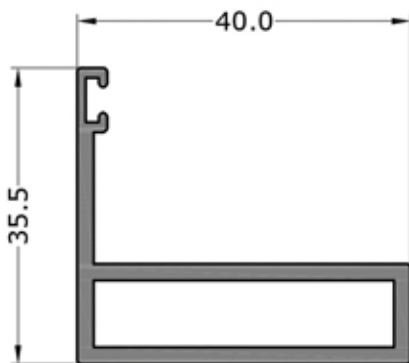

1.470 KG/M  
(2.8 MM)

شركة

ashwar **أشوار**

LTD. المحدودة

**ASM SYSTEM**

**3268**  
 1.616 KG/M  
 (2.0 MM)

**3269**  
 1.316 KG/M  
 (2.0 MM)

**3262**  
 1.832 KG/M  
 (2.0 MM)

**3263**  
 1.522 KG/M  
 (2.0 MM)

**3266**  
2.048 KG/M  
(2.0 MM)

**3267**  
1.748 KG/M  
(2.0 MM)

**3278**  
3.369 KG/M  
(2.7 MM)

**3277**  
2.834 KG/M  
(2.7 MM)

**3264**  
0.759 KG/M  
(2.0 MM)

**3265**  
1.175 KG/M  
(2.0 MM)