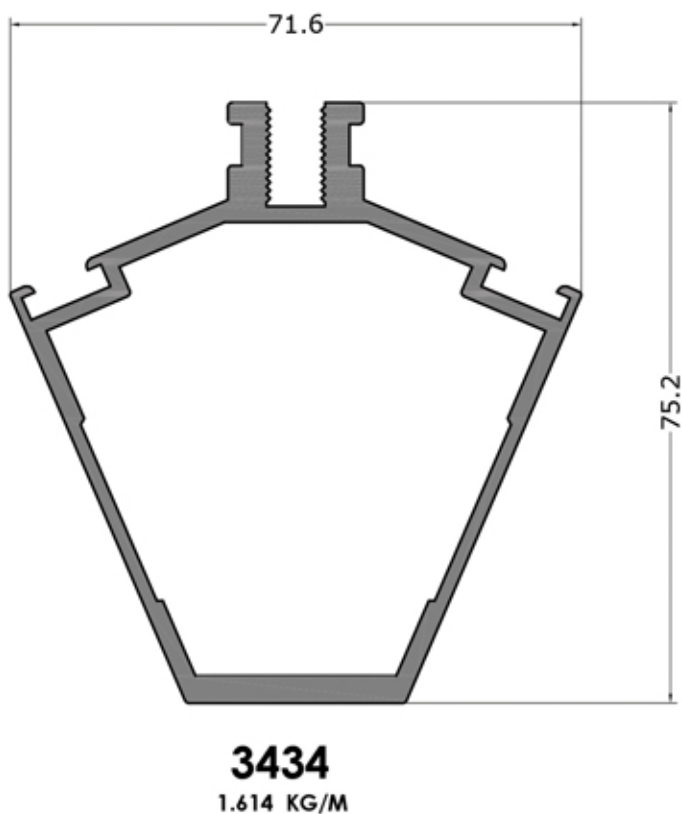

1.012 KG/M  
 (1.6 MM)

**1190**

0.195 KG/M

**3356**

0.676 KG/M  
 (1.6 MM)

**3358**

2.163 KG/M  
(3.0 MM)

**1189**

**3331**  
0.645 KG/M  
(2.0 MM)

**3332**  
1.147 KG/M  
(2.0 MM)

**1167**  
 3.343 KG/M  
 (4.7 MM)

**3275**  
 0.979 KG/M  
 (2.3 MM)

**1166**  
 0.303 KG/M  
 (1.4 MM)

**1171**  
 0.314 KG/M  
 (1.5 MM)

**1172**  
 0.375 KG/M  
 (1.4 MM)

# SKY LIGHT

**DETAILS 'A'**

**DETAILS 'B'**

**1244**  
 0.363 KG/M

**1054**  
 0.362 KG/M

**1245**  
 0.589 KG/M

**1127**  
 1.392 KG/M

**3166**  
 2.764 KG/M