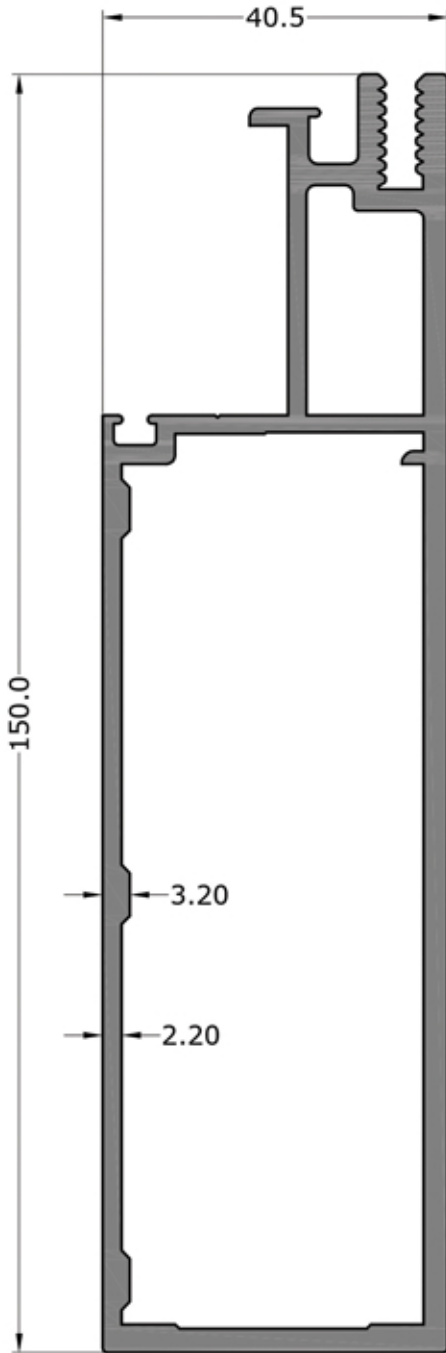

# VORTEX SYS

DETAILS 'A'

**DETAILS 'B'**

**3194**  
2.830 KG/M

**3195**  
3.516 KG/M

**3196**  
 1.269 KG/M

**3197**  
 1.243 KG/M

**3283**  
 1.156 KG/M

**1198**  
 0.428 KG/M

**1099**  
 0.182 KG/M

**1137**  
 0.295 KG/M

**3259**

1.793 KG/M  
 (1.7 MM)

**3260**

1.404 KG/M  
 (1.7 MM)

**3261**

1.244 KG/M

**3349**

1.218 KG/M  
 (1.8 MM)

**3346**

1.893 KG/M  
 (2.0 MM)

**3345**

2.262 KG/M  
 (2.0 MM)

**1197**

0.167 KG/M  
 (2.0 MM)

**1199**

1.303 KG/M  
 (3.2 MM)

**3347**

1.357 KG/M  
 (2.1 MM)

**3348**

1.621 KG/M  
 (2.1 MM)

**3355**