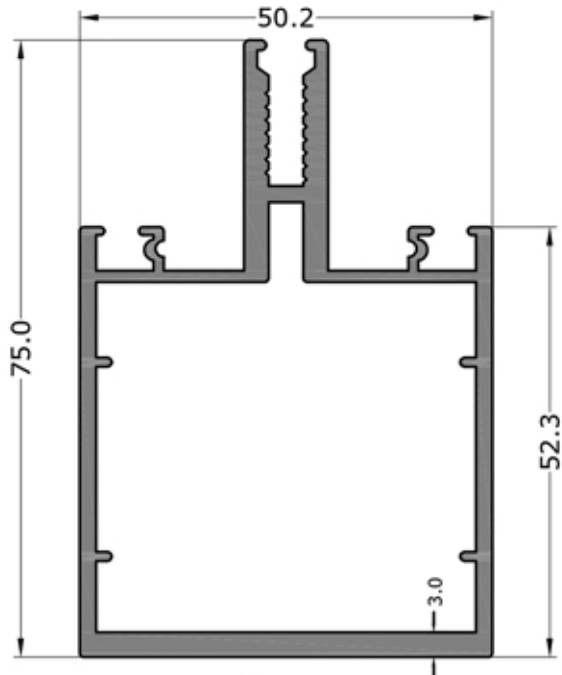

1.470 KG/M  
(2.8 MM)

شركة

ashwar **أشوار**

LTD. المحدودة

**ASM SYSTEM**

**3268**  
 1.616 KG/M  
 (2.0 MM)

**3269**  
 1.316 KG/M  
 (2.0 MM)

**3262**  
 1.832 KG/M  
 (2.0 MM)