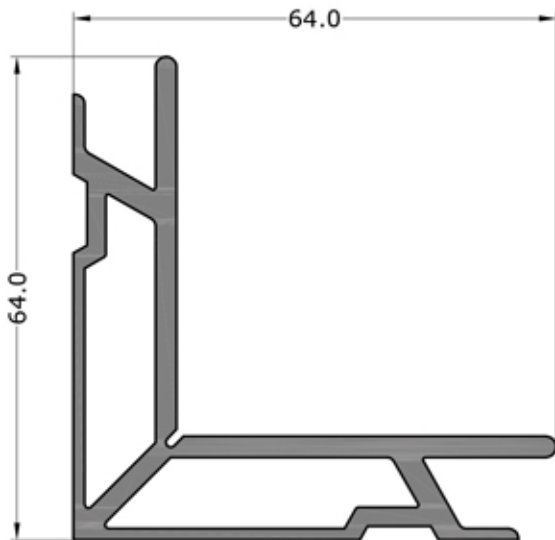

1.012 KG/M  
 (1.6 MM)

**1190**

0.195 KG/M

**3356**

0.676 KG/M  
 (1.6 MM)

**3358**

2.163 KG/M  
(3.0 MM)

**1189**

1.470 KG/M  
(2.8 MM)

شركة

ashwar **أشوار**

LTD. المحدودة

**ASM SYSTEM**

**3268**  
 1.616 KG/M  
 (2.0 MM)

**3269**  
 1.316 KG/M  
 (2.0 MM)

**3262**  
 1.832 KG/M  
 (2.0 MM)