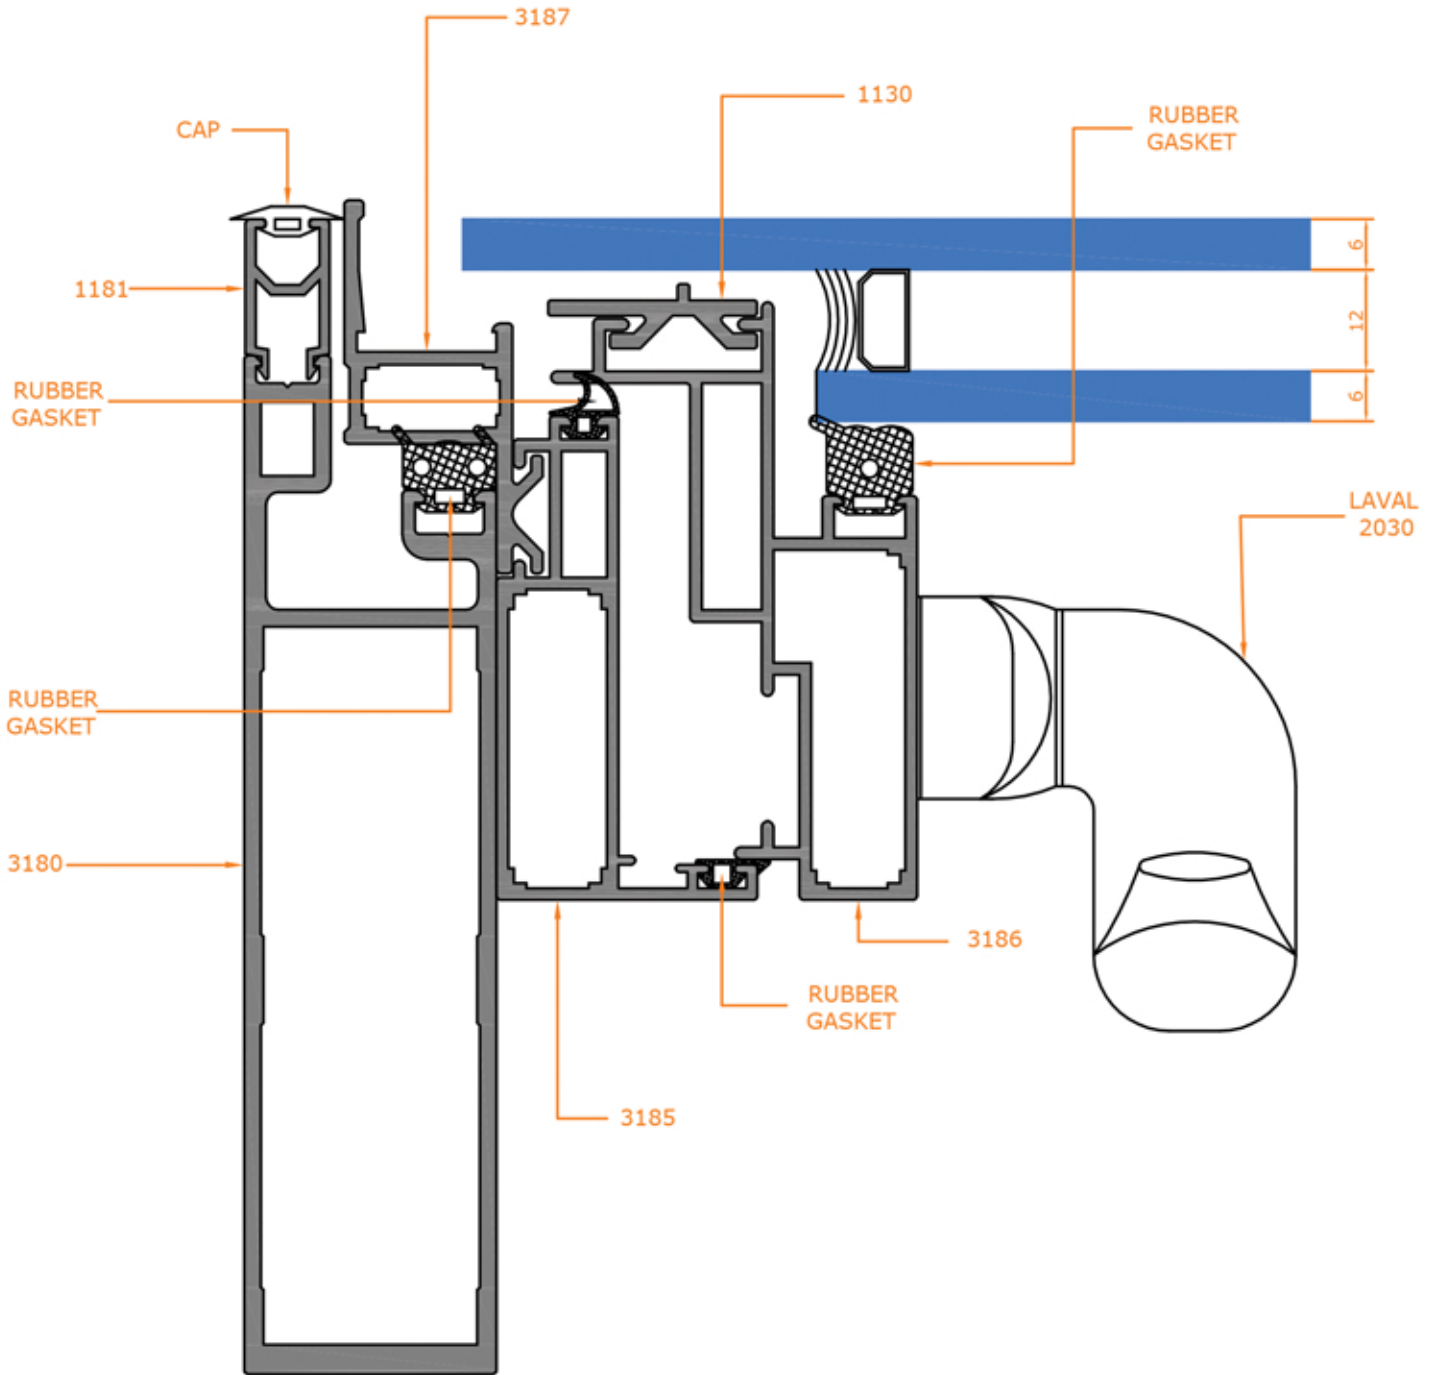

# CURTAIN WALL SYSTEM

# SG - 50

**DETAILS 'A'**

**DETAILS 'B'**

**DETAILS 'D'**

**3168**  
 1.478 KG/M

**3169**  
 1.795 KG/M

**3253**  
 1.172 KG/M

**3254**  
 1.305 KG/M