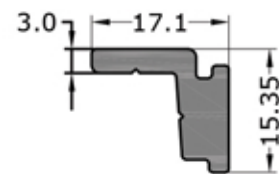

# VORTEX SYS

DETAILS 'A'

**DETAILS 'B'**

**3194**  
2.830 KG/M

**3195**  
3.516 KG/M

**3196**  
 1.269 KG/M

**3197**  
 1.243 KG/M

**3283**  
 1.156 KG/M

**1198**  
 0.428 KG/M

**1099**  
 0.182 KG/M

**1137**  
 0.295 KG/M

**3259**

1.793 KG/M  
 (1.7 MM)

**3260**

1.404 KG/M  
 (1.7 MM)

**3261**