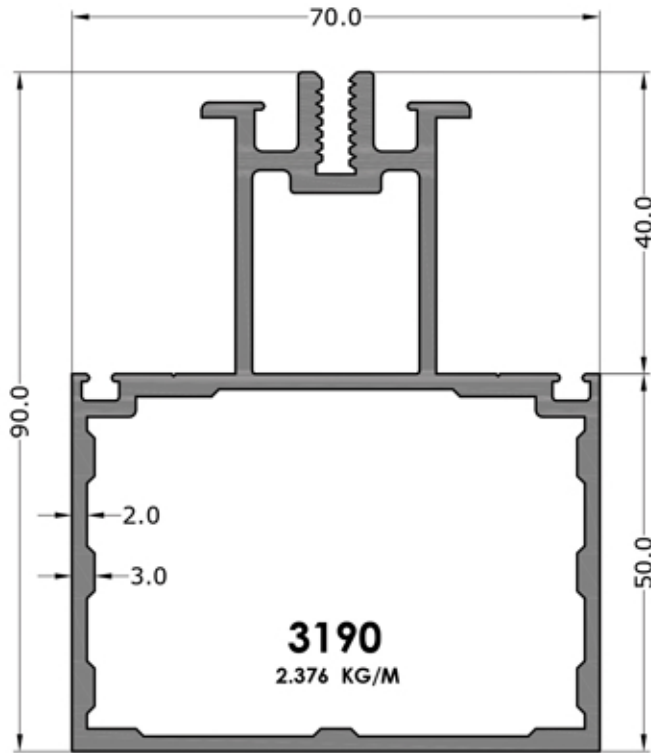

# VORTEX SYS

DETAILS 'A'

**DETAILS 'B'**

**3194**  
2.830 KG/M

**3195**  
3.516 KG/M

**3196**  
 1.269 KG/M

**3197**  
 1.243 KG/M

**3283**  
 1.156 KG/M

**1198**  
 0.428 KG/M

**1099**  
 0.182 KG/M

**1137**  
 0.295 KG/M

**3259**

1.793 KG/M  
 (1.7 MM)

**3260**

1.404 KG/M  
 (1.7 MM)

**3261**

1.244 KG/M

**3349**

1.218 KG/M  
 (1.8 MM)

**3346**

1.893 KG/M  
 (2.0 MM)

**3345**

2.262 KG/M  
 (2.0 MM)

**1197**