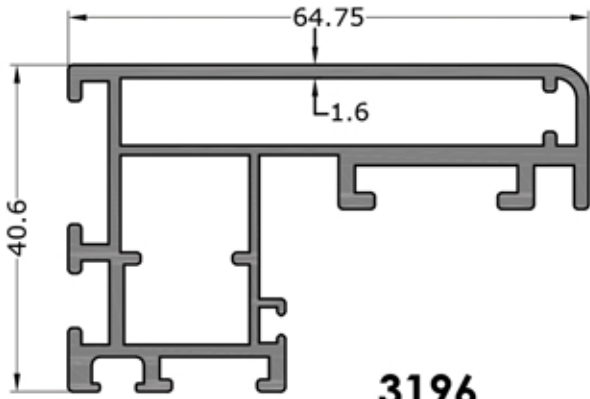

# VORTEX SYS

DETAILS 'A'

**DETAILS 'B'**

**3194**  
2.830 KG/M

**3195**  
3.516 KG/M

**3196**  
 1.269 KG/M

**3197**  
 1.243 KG/M

**3283**  
 1.156 KG/M

**1198**  
 0.428 KG/M

**1099**  
 0.182 KG/M

**1137**  
 0.295 KG/M

**3259**

1.793 KG/M  
 (1.7 MM)

**3260**

1.404 KG/M  
 (1.7 MM)

**3261**