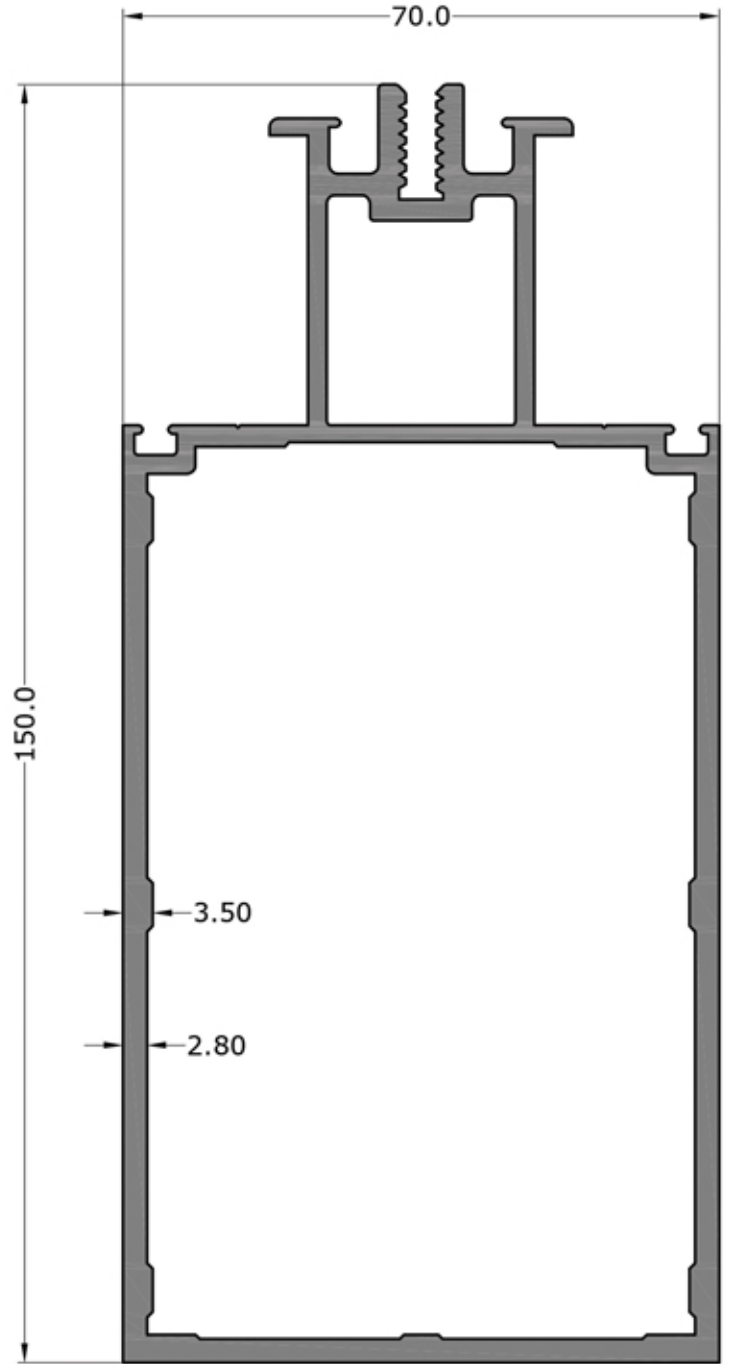

# VORTEX SYS

DETAILS 'A'

**DETAILS 'B'**

**3194**  
2.830 KG/M

**3195**  
3.516 KG/M

**3196**  
 1.269 KG/M

**3197**  
 1.243 KG/M

**3283**  
 1.156 KG/M

**1198**  
 0.428 KG/M

**1099**  
 0.182 KG/M

**1137**  
 0.295 KG/M

**3259**

1.793 KG/M  
 (1.7 MM)

**3260**

1.404 KG/M  
 (1.7 MM)

**3261**

1.244 KG/M

**3349**

1.218 KG/M  
 (1.8 MM)

**3346**

1.893 KG/M  
 (2.0 MM)

**3345**

2.262 KG/M  
 (2.0 MM)

**1197**

0.167 KG/M  
 (2.0 MM)

**1199**

1.303 KG/M  
 (3.2 MM)

**3347**

1.357 KG/M  
 (2.1 MM)

**3348**

1.621 KG/M  
 (2.1 MM)

**3355**