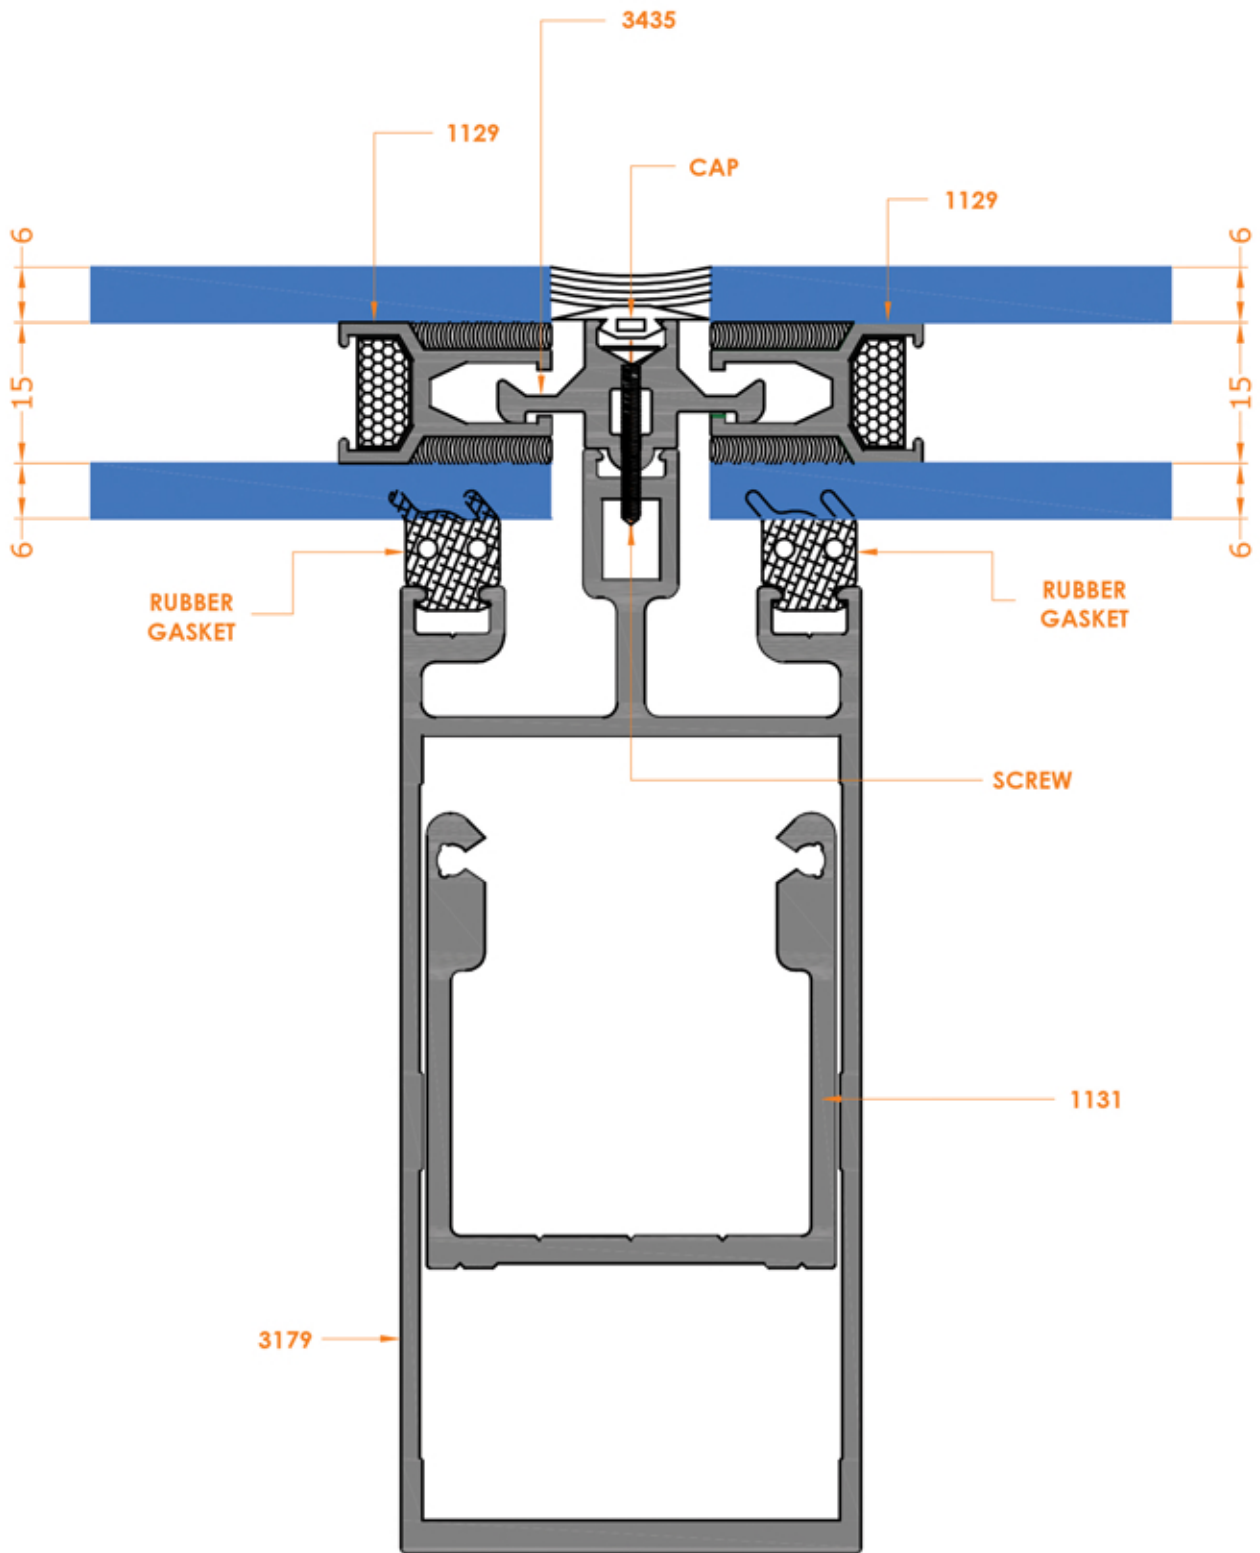

# CURTAIN WALL SYSTEM

# SG - 50

**DETAILS 'A'**

**DETAILS 'B'**

**DETAILS 'D'**

**3168**  
 1.478 KG/M

**3169**  
 1.795 KG/M

**3253**  
 1.172 KG/M

**3254**  
 1.305 KG/M