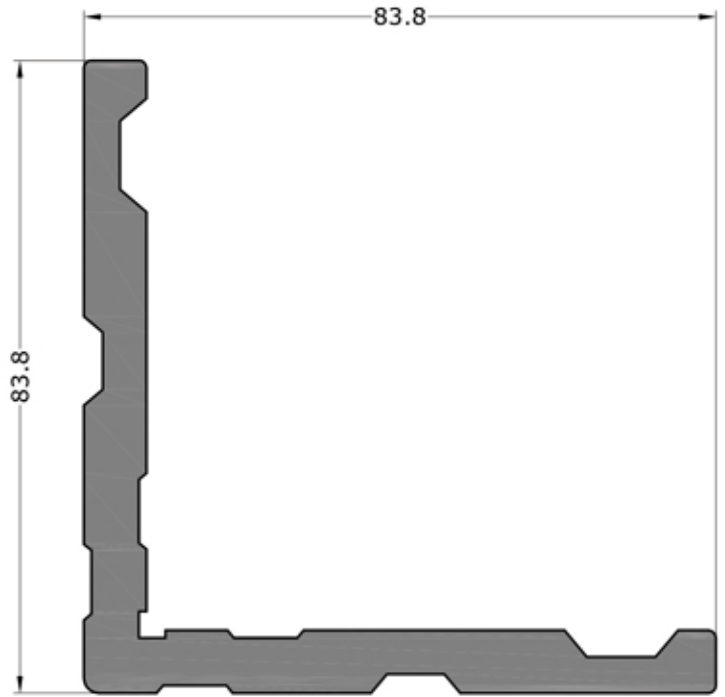

1.012 KG/M  
 (1.6 MM)

**1190**

0.195 KG/M

**3356**

0.676 KG/M  
 (1.6 MM)

**3358**

2.163 KG/M  
(3.0 MM)

**1189**

1.470 KG/M  
(2.8 MM)

شركة

ashwar **أشوار**

LTD. المحدودة

**ASM SYSTEM**

**3268**  
 1.616 KG/M  
 (2.0 MM)

**3269**  
 1.316 KG/M  
 (2.0 MM)

**3262**  
 1.832 KG/M  
 (2.0 MM)