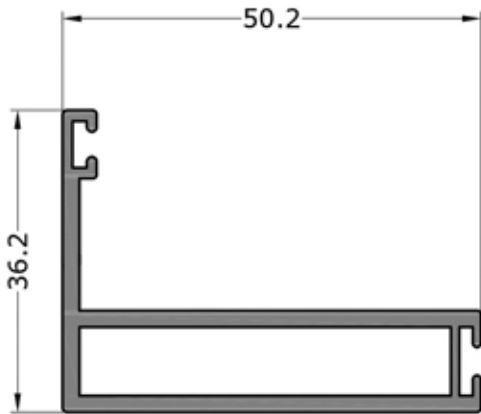

3264
0.759 KG/M
(2.0 MM)