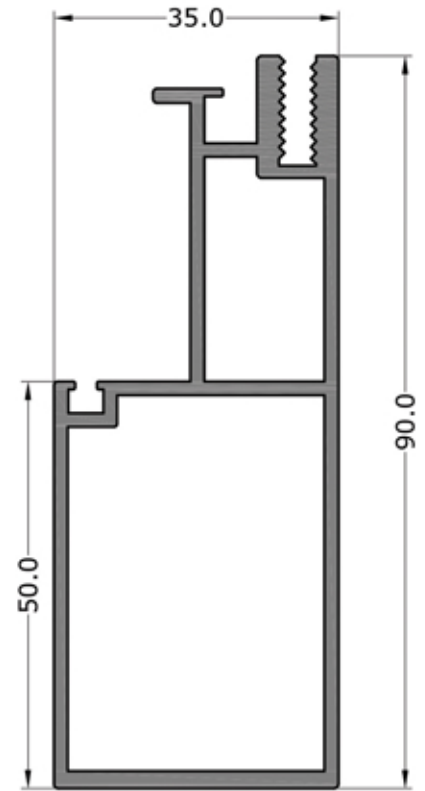

# VORTEX SYS

DETAILS 'A'

**DETAILS 'B'**

**3194**  
2.830 KG/M

**3195**  
3.516 KG/M

**3196**  
 1.269 KG/M

**3197**  
 1.243 KG/M

**3283**  
 1.156 KG/M

**1198**  
 0.428 KG/M

**1099**  
 0.182 KG/M

**1137**  
 0.295 KG/M

**3259**

1.793 KG/M  
 (1.7 MM)

**3260**

1.404 KG/M  
 (1.7 MM)

**3261**

1.244 KG/M

**3349**

1.218 KG/M  
 (1.8 MM)

**3346**

1.893 KG/M  
 (2.0 MM)

**3345**

2.262 KG/M  
 (2.0 MM)

**1197**

0.167 KG/M  
 (2.0 MM)

**1199**

1.303 KG/M  
 (3.2 MM)

**3347**

1.357 KG/M  
 (2.1 MM)

**3348**

1.621 KG/M  
 (2.1 MM)

**3355**