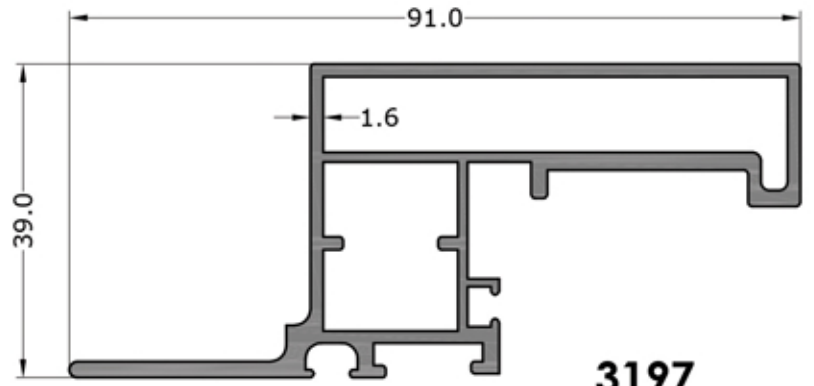

# VORTEX SYS

DETAILS 'A'

**DETAILS 'B'**

**3194**  
2.830 KG/M

**3195**  
3.516 KG/M

**3196**  
 1.269 KG/M

**3197**  
 1.243 KG/M

**3283**  
 1.156 KG/M

**1198**  
 0.428 KG/M

**1099**  
 0.182 KG/M

**1137**  
 0.295 KG/M

**3259**

1.793 KG/M  
 (1.7 MM)

**3260**

1.404 KG/M  
 (1.7 MM)

**3261**