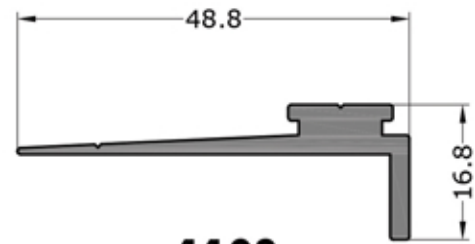

# VORTEX SYS

DETAILS 'A'

**DETAILS 'B'**

**3194**  
2.830 KG/M

**3195**  
3.516 KG/M

**3196**  
 1.269 KG/M

**3197**  
 1.243 KG/M

**3283**  
 1.156 KG/M

**1198**  
 0.428 KG/M

**1099**  
 0.182 KG/M

**1137**  
 0.295 KG/M

**3259**

1.793 KG/M  
 (1.7 MM)

**3260**

1.404 KG/M  
 (1.7 MM)

**3261**