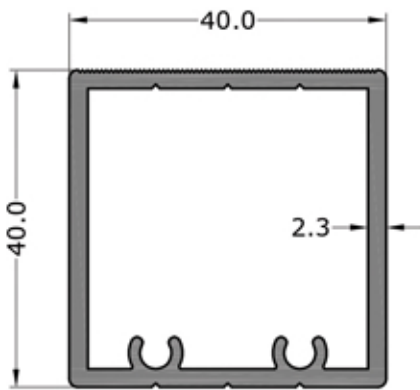

1.470 KG/M  
(2.8 MM)

شركة

ashwar **أشوار**

LTD. المحدودة

**ASM SYSTEM**

**3268**  
 1.616 KG/M  
 (2.0 MM)

**3269**  
 1.316 KG/M  
 (2.0 MM)

**3262**  
 1.832 KG/M  
 (2.0 MM)

**3263**  
 1.522 KG/M  
 (2.0 MM)

**3266**  
2.048 KG/M  
(2.0 MM)

**3267**  
1.748 KG/M  
(2.0 MM)

**3278**  
3.369 KG/M  
(2.7 MM)

**3277**  
2.834 KG/M  
(2.7 MM)

**3264**  
0.759 KG/M  
(2.0 MM)

**3265**  
1.175 KG/M  
(2.0 MM)

**3331**  
0.645 KG/M  
(2.0 MM)

**3332**  
1.147 KG/M  
(2.0 MM)

**1167**  
 3.343 KG/M  
 (4.7 MM)

**3275**  
 0.979 KG/M  
 (2.3 MM)

**1166**  
 0.303 KG/M  
 (1.4 MM)

**1171**  
 0.314 KG/M  
 (1.5 MM)