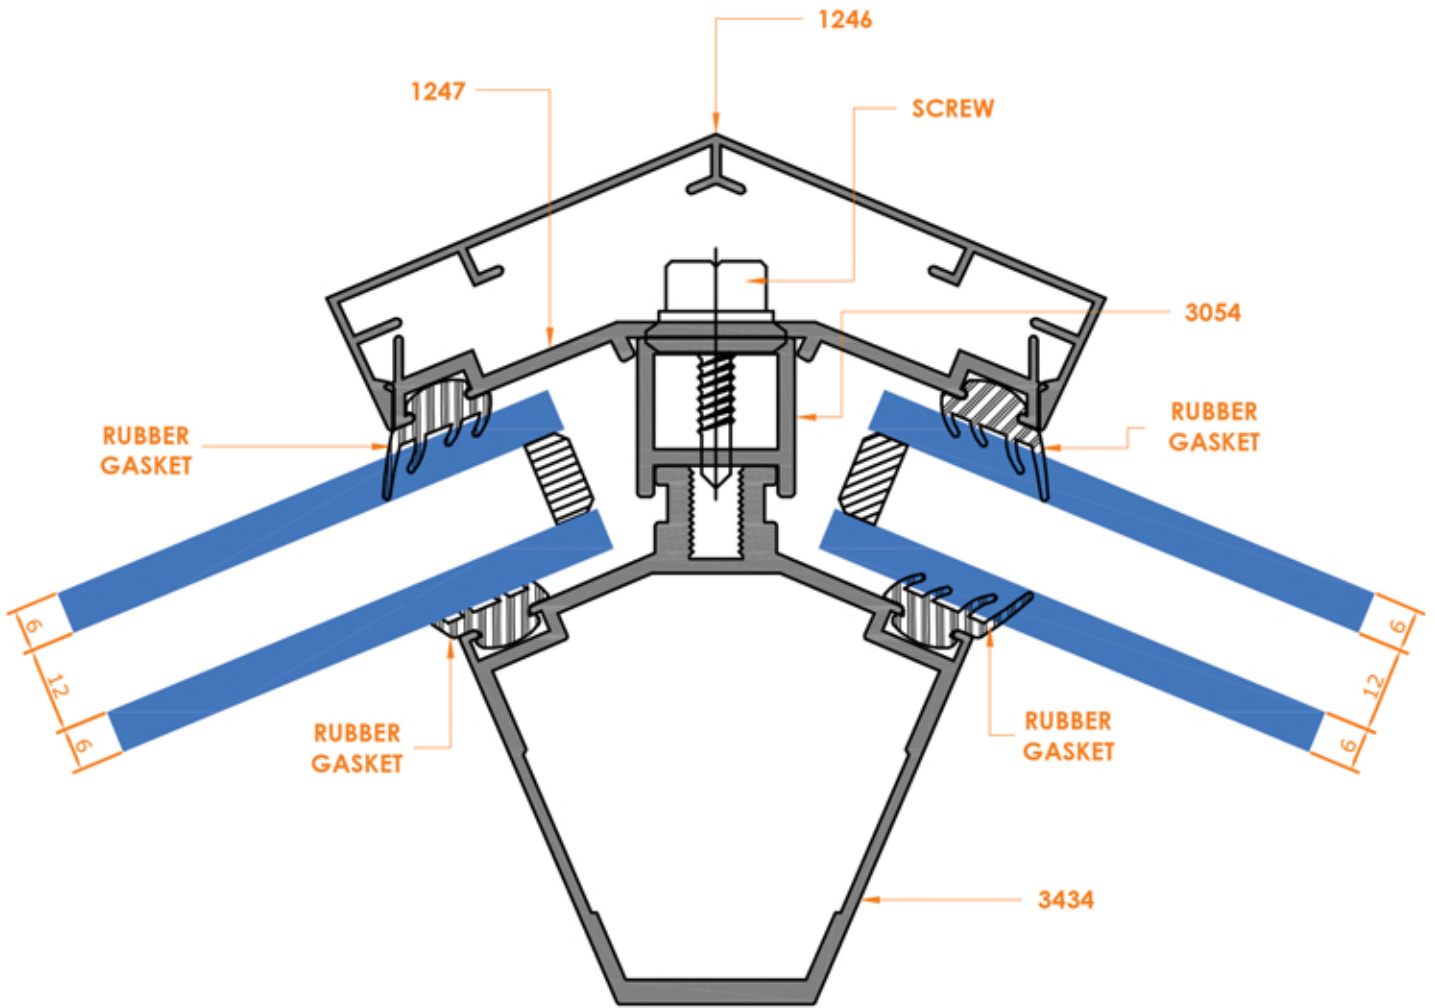

# SKY LIGHT

**DETAILS 'A'**

**DETAILS 'B'**

**1244**  
 0.363 KG/M

**1054**  
 0.362 KG/M

**1245**  
 0.589 KG/M

**1127**  
 1.392 KG/M

**3166**  
 2.764 KG/M