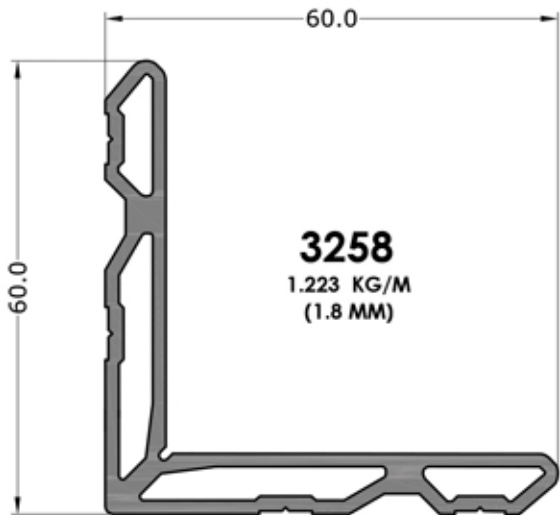

1.244 KG/M

**3349**

1.218 KG/M  
 (1.8 MM)

**3346**

1.893 KG/M  
 (2.0 MM)

**3345**

2.262 KG/M  
 (2.0 MM)

**1197**

0.167 KG/M  
 (2.0 MM)

**1199**

1.303 KG/M  
 (3.2 MM)

**3347**

1.357 KG/M  
 (2.1 MM)

**3348**

1.621 KG/M  
 (2.1 MM)

**3355**

1.012 KG/M  
 (1.6 MM)

**1190**

0.195 KG/M

**3356**

0.676 KG/M  
 (1.6 MM)

**3358**

2.163 KG/M  
(3.0 MM)

**1189**

1.470 KG/M  
(2.8 MM)

شركة

ashwar **أشوار**

LTD. المحدودة

**ASM SYSTEM**

**3268**  
 1.616 KG/M  
 (2.0 MM)

**3269**  
 1.316 KG/M  
 (2.0 MM)

**3262**  
 1.832 KG/M  
 (2.0 MM)