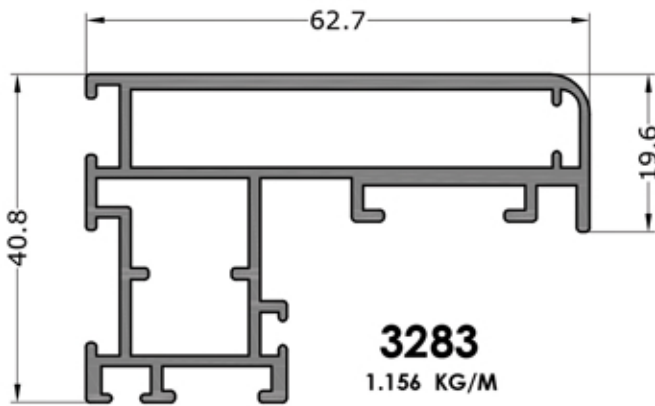

# VORTEX SYS

DETAILS 'A'

**DETAILS 'B'**

**3194**  
2.830 KG/M

**3195**  
3.516 KG/M

**3196**  
 1.269 KG/M

**3197**  
 1.243 KG/M

**3283**  
 1.156 KG/M

**1198**  
 0.428 KG/M

**1099**  
 0.182 KG/M

**1137**  
 0.295 KG/M

**3259**

1.793 KG/M  
 (1.7 MM)

**3260**

1.404 KG/M  
 (1.7 MM)

**3261**