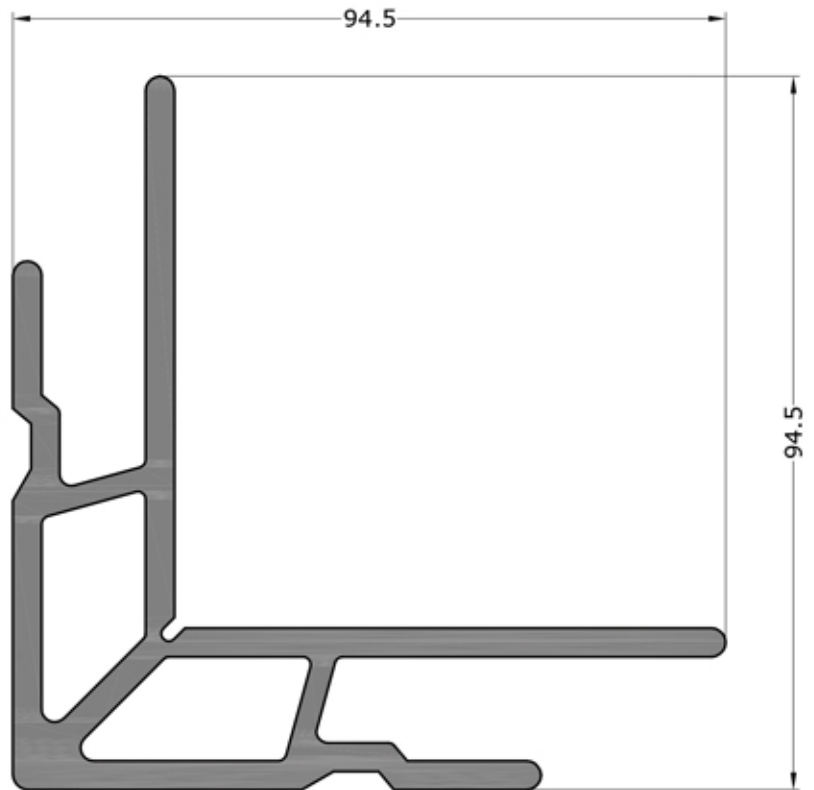

1.012 KG/M  
 (1.6 MM)

**1190**

0.195 KG/M

**3356**

0.676 KG/M  
 (1.6 MM)

**3358**

2.163 KG/M  
(3.0 MM)

**1189**

1.470 KG/M  
(2.8 MM)

شركة

ashwar **أشوار**

LTD. المحدودة

**ASM SYSTEM**

**3268**  
 1.616 KG/M  
 (2.0 MM)

**3269**  
 1.316 KG/M  
 (2.0 MM)

**3262**  
 1.832 KG/M  
 (2.0 MM)