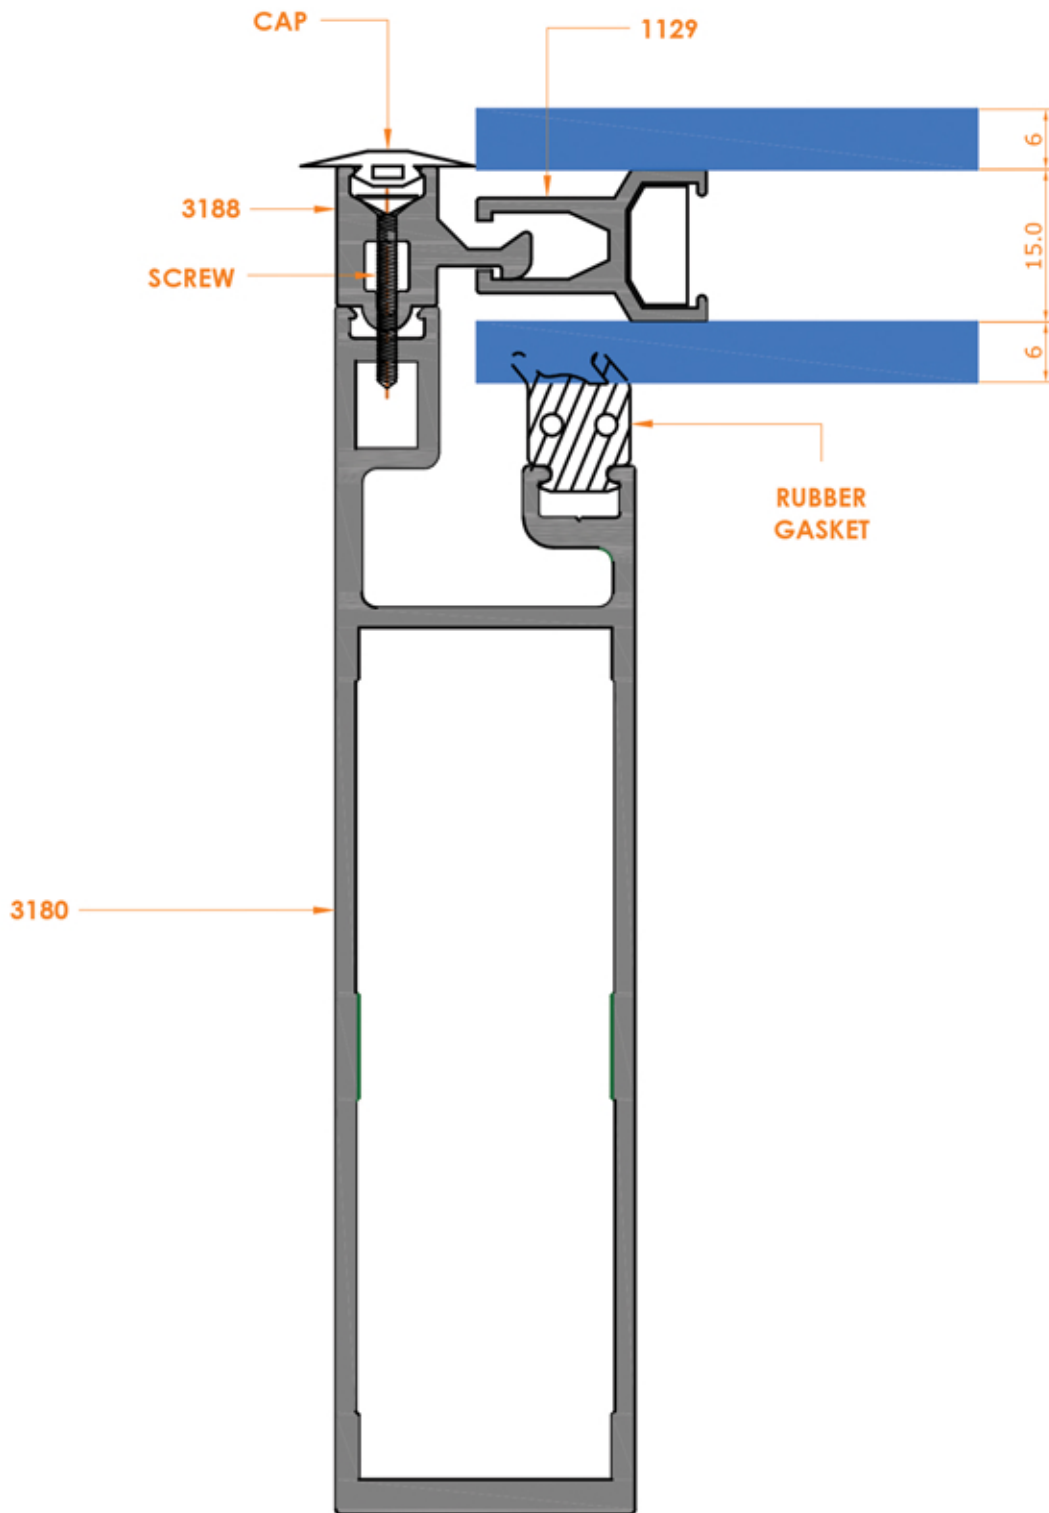

# CURTAIN WALL SYSTEM

# SG - 50

**DETAILS 'A'**

**DETAILS 'B'**

**DETAILS 'D'**

**3168**  
 1.478 KG/M

**3169**  
 1.795 KG/M

**3253**  
 1.172 KG/M

**3254**  
 1.305 KG/M