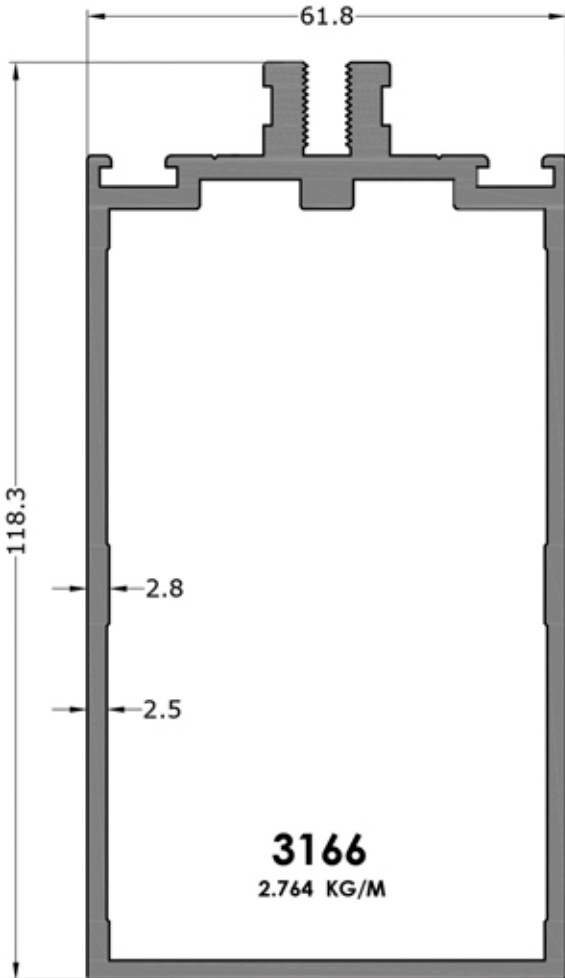

1.012 KG/M  
 (1.6 MM)

**1190**

0.195 KG/M

**3356**

0.676 KG/M  
 (1.6 MM)

**3358**

2.163 KG/M  
(3.0 MM)

**1189**

**3331**  
0.645 KG/M  
(2.0 MM)

**3332**  
1.147 KG/M  
(2.0 MM)

**1167**  
 3.343 KG/M  
 (4.7 MM)

**3275**  
 0.979 KG/M  
 (2.3 MM)

**1166**  
 0.303 KG/M  
 (1.4 MM)

**1171**  
 0.314 KG/M  
 (1.5 MM)

**1172**  
 0.375 KG/M  
 (1.4 MM)

# SKY LIGHT

**DETAILS 'A'**

**DETAILS 'B'**

**1244**  
 0.363 KG/M

**1054**  
 0.362 KG/M

**1245**  
 0.589 KG/M

**1127**  
 1.392 KG/M

**3166**  
 2.764 KG/M