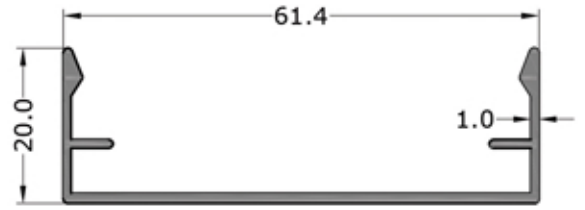

# SKY LIGHT

**DETAILS 'A'**

**DETAILS 'B'**

**1244**  
 0.363 KG/M

**1054**  
 0.362 KG/M

**1245**  
 0.589 KG/M

**1127**  
 1.392 KG/M

**3166**  
 2.764 KG/M