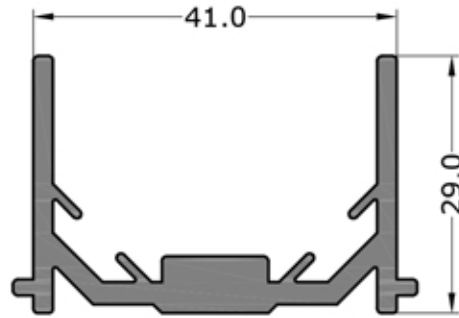

# SKY LIGHT

**DETAILS 'A'**

**DETAILS 'B'**

**1244**  
 0.363 KG/M

**1054**  
 0.362 KG/M

**1245**  
 0.589 KG/M

**1127**  
 1.392 KG/M

**3166**  
 2.764 KG/M

**1056**  
 0.557 KG/M

**3055**  
 2.086 KG/M

**1168**  
0.816 KG/M  
(2.2 MM)

**3314**  
1.577 KG/M  
(1.9 MM)

**3276**  
1.167 KG/M  
(1.9 MM)

شركة  
اشوار  
المحدودة LTD.

ASHWAR LTD.

Jazan Industrial City