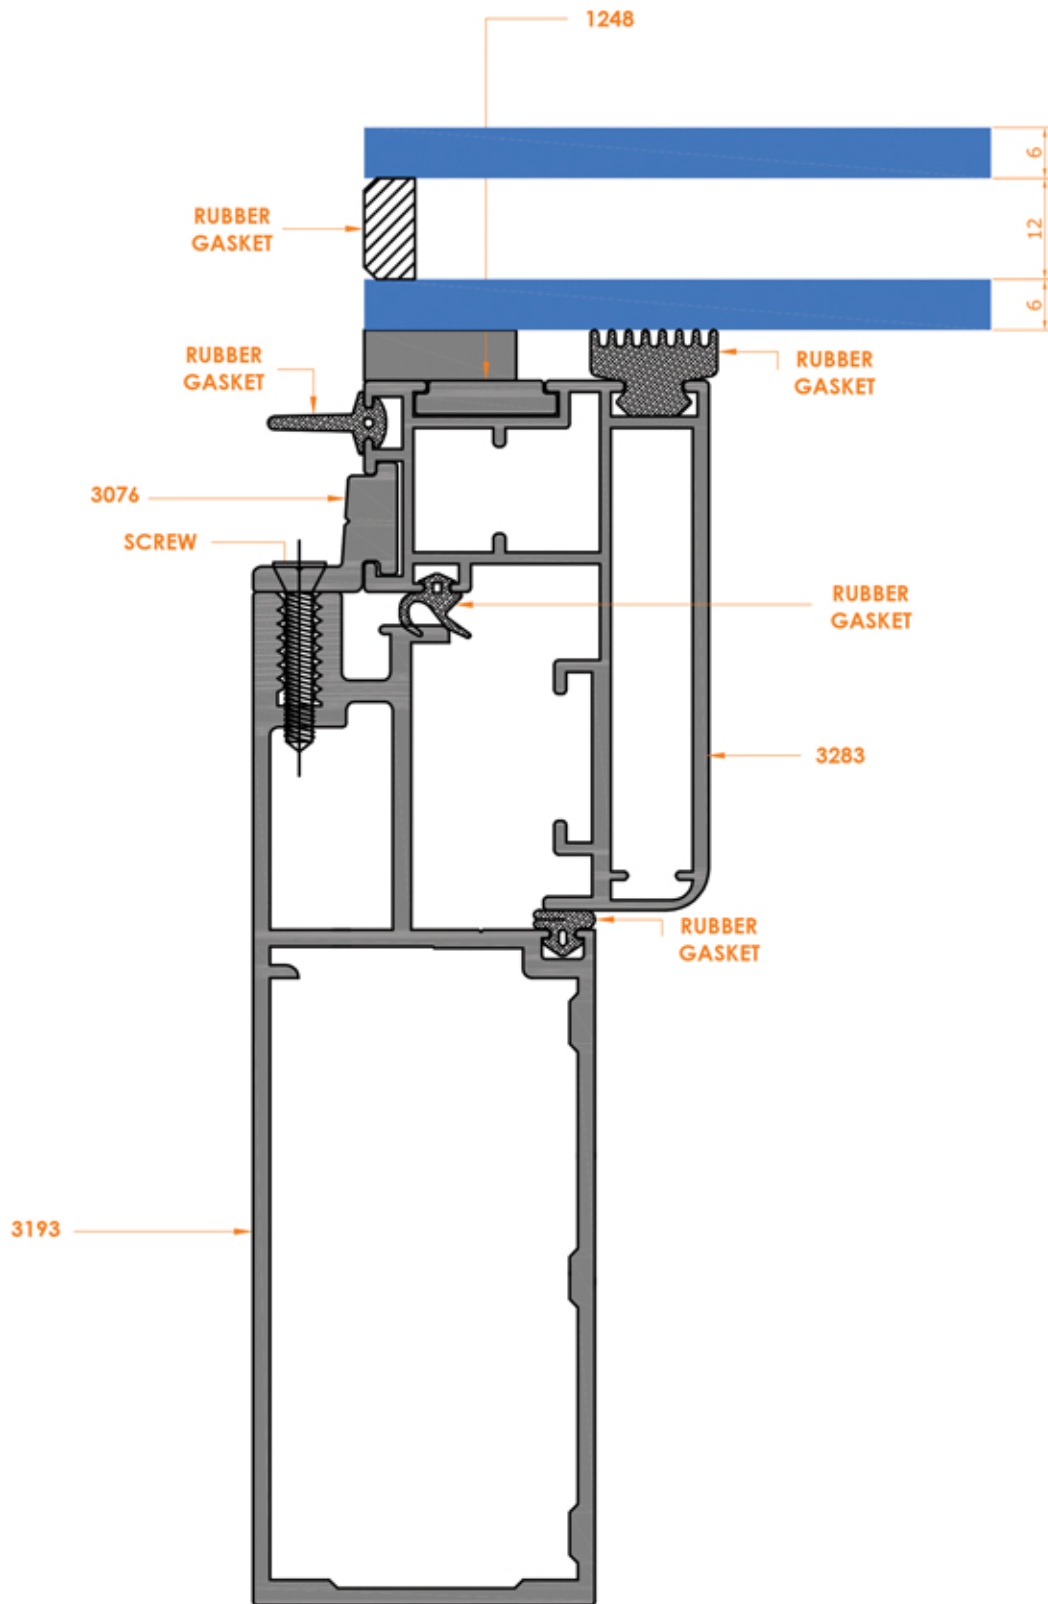

**1128**  
 0.278 KG/M

**1182**  
 0.280 KG/M

**1129**  
 0.256 KG/M

**1130**  
 0.201 KG/M

**1180**  
 0.440 KG/M

**1050**  
 0.263 KG/M

**3188**  
 0.329 KG/M

**1181**  
 0.159 KG/M

# VORTEX SYS

DETAILS 'A'

**DETAILS 'B'**

**3194**  
2.830 KG/M

**3195**  
3.516 KG/M

**3196**  
 1.269 KG/M

**3197**  
 1.243 KG/M

**3283**  
 1.156 KG/M