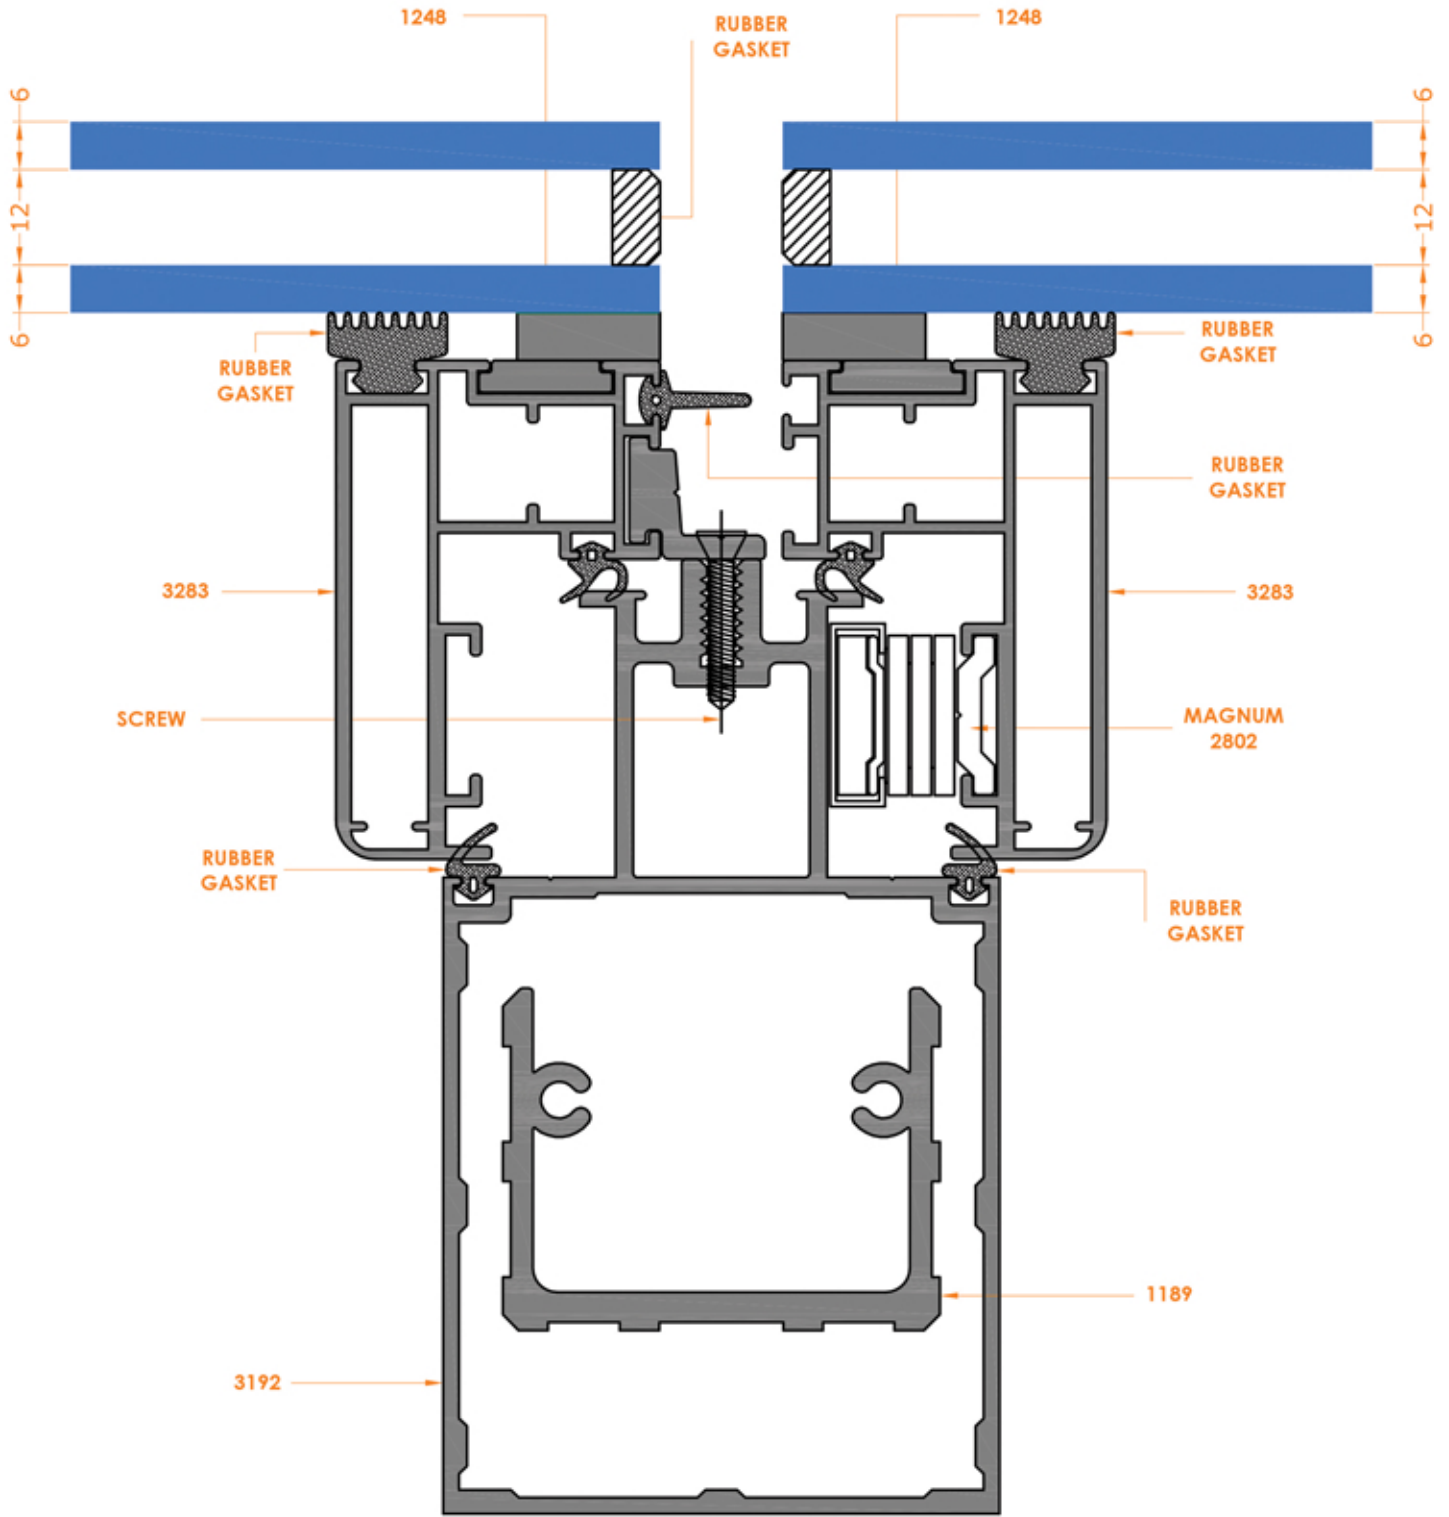

# VORTEX SYS

DETAILS 'A'

**DETAILS 'B'**

**3194**  
2.830 KG/M

**3195**  
3.516 KG/M

**3196**  
 1.269 KG/M

**3197**  
 1.243 KG/M

**3283**  
 1.156 KG/M