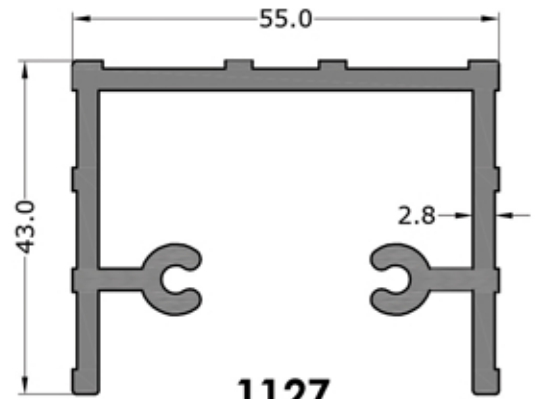

**1172**  
 0.375 KG/M  
 (1.4 MM)

# SKY LIGHT

**DETAILS 'A'**

**DETAILS 'B'**

**1244**  
 0.363 KG/M

**1054**  
 0.362 KG/M

**1245**  
 0.589 KG/M

**1127**  
 1.392 KG/M

**3166**  
 2.764 KG/M

**1056**  
 0.557 KG/M

**3055**  
 2.086 KG/M

**1168**  
0.816 KG/M  
(2.2 MM)

**3314**  
1.577 KG/M  
(1.9 MM)

**3276**  
1.167 KG/M  
(1.9 MM)

شركة  
اشوار  
المحدودة LTD.

ASHWAR LTD.

Jazan Industrial City