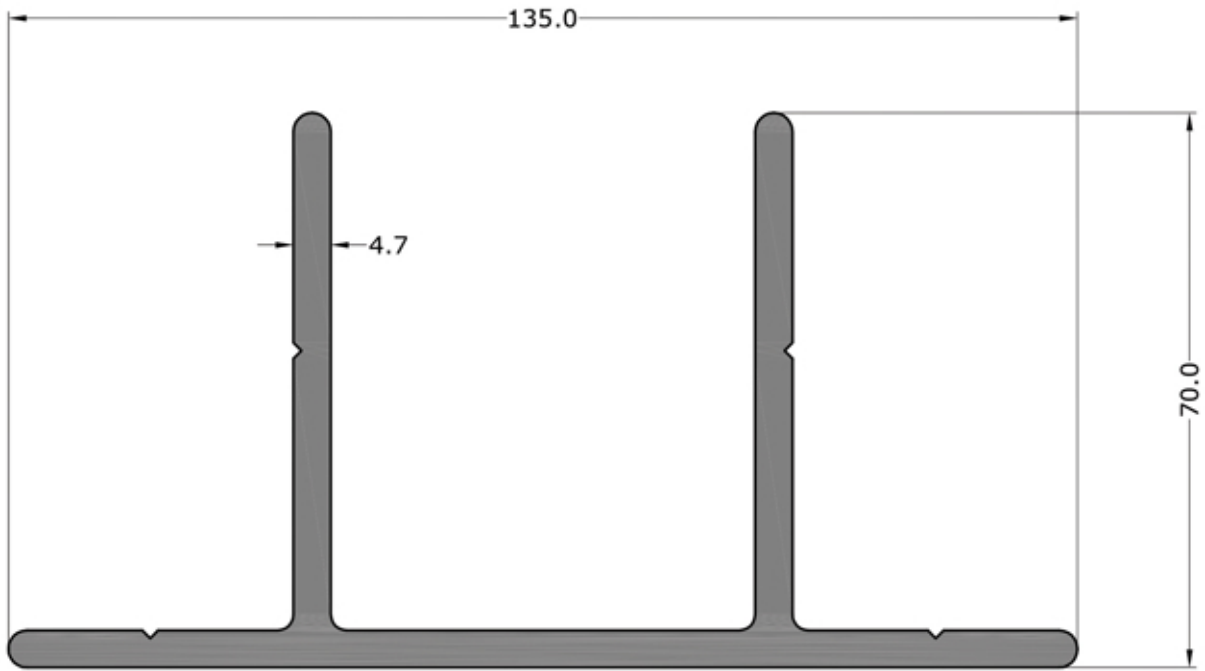

1167
3.343 KG/M
(4.7 MM)