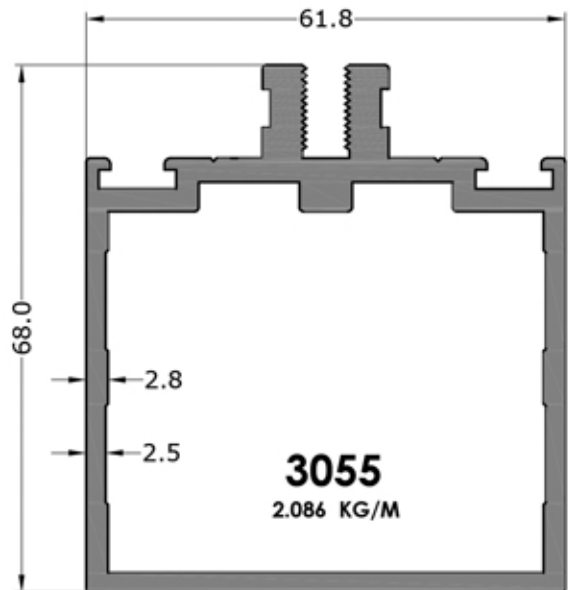

**3331**  
0.645 KG/M  
(2.0 MM)

**3332**  
1.147 KG/M  
(2.0 MM)

**1167**  
 3.343 KG/M  
 (4.7 MM)

**3275**  
 0.979 KG/M  
 (2.3 MM)

**1166**  
 0.303 KG/M  
 (1.4 MM)

**1171**  
 0.314 KG/M  
 (1.5 MM)

**1172**  
 0.375 KG/M  
 (1.4 MM)

# SKY LIGHT

**DETAILS 'A'**

**DETAILS 'B'**

**1244**  
 0.363 KG/M

**1054**  
 0.362 KG/M

**1245**  
 0.589 KG/M

**1127**  
 1.392 KG/M

**3166**  
 2.764 KG/M

**1056**  
 0.557 KG/M

**3055**  
 2.086 KG/M

**1168**  
0.816 KG/M  
(2.2 MM)

**3314**  
1.577 KG/M  
(1.9 MM)

**3276**  
1.167 KG/M  
(1.9 MM)

شركة  
اشوار  
المحدودة LTD.

ASHWAR LTD.

Jazan Industrial City