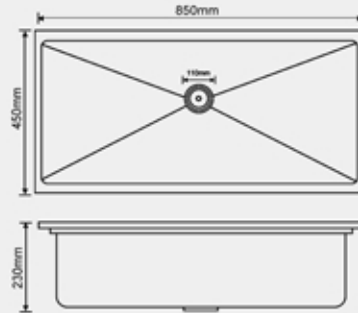

Size : 850x450x230  
 Top edge thickness : 2.5mm  
 Bowl thickness : 1mm  
 Material : SUS304

8545-D

المقاس : 850x450x230mm :  
 سماكة الشفة العلوية للمجلى : 2.5mm :  
 سماكة المجلى : 1mm :  
 المادة : ستانلس ستيل 304 :

Size : 850x450x230  
 Top edge thickness : 2.5mm  
 Bowl thickness : 1mm  
 Material : SUS304

8545-S

المقاس : 950x450x230mm :  
 سماكة الشفة العلوية للمجلى : 2.5mm :  
 سماكة المجلى : 1mm :  
 المادة : ستانلس ستيل 304 :

Size : 950x450x230  
 Top edge thickness : 2.5mm  
 Bowl thickness : 1mm  
 Material : SUS304

9545-D

المقاس : 950x450x230mm :  
سماكة الشفة العلوية للمجلى : 2.5mm  
سماكة المجلى : 1mm  
المادة : ستانلس ستيل 304

Size : 950x450x230  
Top edge thickness : 2.5mm  
Bowl thickness : 1mm  
Material : SUS304

9545-S

المقاس : 1000x450x230mm :  
سماكة الشفة العلوية للمجلى : 2.5mm  
سماكة المجلى : 1mm  
المادة : ستانلس ستيل 304