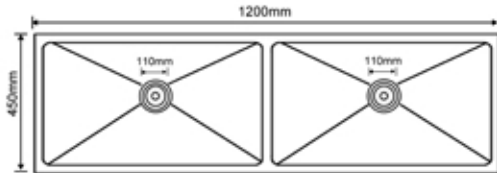

1200x450x230mm : المقاس
2.5mm : سماكة الشفة العلوية للمجلى
0.8mm : سماكة المجلى
ستانلس ستيل 201 : المادة

Size : 1200x450x230
Top edge thickness : 2.5mm
Bowl thickness : 0.8mm
Material : SUS201