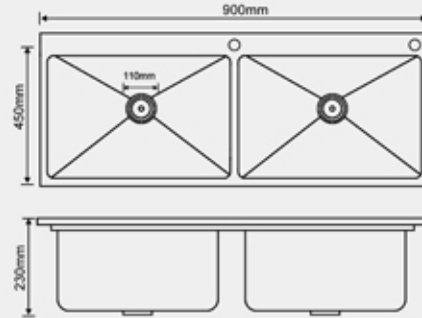

Size : 900x450x230  
Top edge thickness : 2.5mm  
Bowl thickness : 1mm  
Material : SUS304

9045-S

### 9045-D

المقاس : 900x450x230mm  
سماكة الشفة العلوية للمجلى : 2.5mm  
سماكة المجلى : 1mm  
المادة : ستانلس ستيل 304

Size : 900x450x230  
Top edge thickness : 2.5mm  
Bowl thickness : 1mm  
Material : SUS304

### 9045-D-E

المقاس : 900x450x230mm  
سماكة الشفة العلوية للمجلى : 2.5mm  
سماكة المجلى : 1mm  
المادة : ستانلس ستيل 304

Size : 900x450x230  
Top edge thickness : 2.5mm  
Bowl thickness : 1mm  
Material : SUS304

### 9050-D

المقاس : 900x500x230mm  
سماكة الشفة العلوية للمجلى : 2.5mm  
سماكة المجلى : 1mm  
المادة : ستانلس ستيل 304

Size : 900x500x230  
Top edge thickness : 2.5mm  
Bowl thickness : 1mm  
Material : SUS304