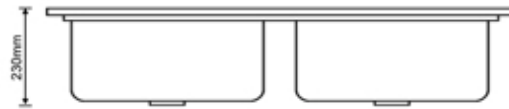

12045-S

1200x450x230mm : المقاس
2.5mm : سماكة الشفة العلوية للمجلى
0.8mm : سماكة المجلى
ستانلس ستيل 201 : المادة

Size : 1200x450x230
Top edge thickness : 2.5mm
Bowl thickness : 0.8mm
Material : SUS201

12045-D

1200x450x230mm : المقاس
2.5mm : سماكة الشفة العلوية للمجلى
0.8mm : سماكة المجلى
ستانلس ستيل 201 : المادة

Size : 1200x450x230
Top edge thickness : 2.5mm
Bowl thickness : 0.8mm
Material : SUS201