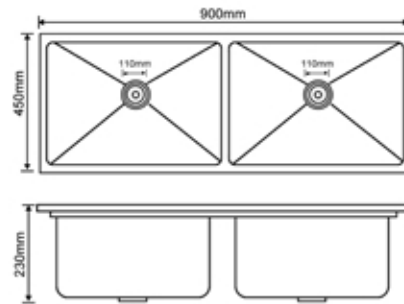

8445-D

المقاس : 860x450x230mm  
 سماكة الشفة العلوية للمجلى : 2.5mm  
 سماكة المجلى : 0.8mm  
 المادة : ستانلس ستيل 201

Size : 860x450x230  
 Top edge thickness : 2.5mm  
 Bowl thickness : 0.8mm  
 Material : SUS201

8645-D

المقاس : 900x450x230mm  
 سماكة الشفة العلوية للمجلى : 2.5mm  
 سماكة المجلى : 0.8mm  
 المادة : ستانلس ستيل 201

Size : 900x450x230  
 Top edge thickness : 2.5mm  
 Bowl thickness : 0.8mm  
 Material : SUS201

9045-S

المقاس : 900x450x230mm  
 سماكة الشفة العلوية للمجلى : 2.5mm  
 سماكة المجلى : 0.8mm  
 المادة : ستانلس ستيل 201

Size : 900x450x230  
 Top edge thickness : 2.5mm  
 Bowl thickness : 0.8mm  
 Material : SUS201

9045-D

980x450x230mm : المقاس  
 2.5mm : سماكة الشفة العلوية للمجلى  
 0.8mm : سماكة المجلى  
 ستانلس ستيل 201 : المادة

**Size** : 980x450x230  
**Top edge thickness** : 2.5mm  
**Bowl thickness** : 0.8mm  
**Material** : SUS201