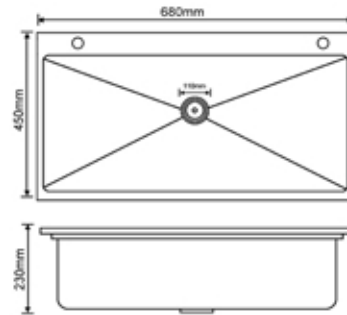

### 9050-D

المقاس : 900x500x230mm  
سماكة الشفة العلوية للمجلى : 2.5mm  
سماكة المجلى : 1mm  
المادة : ستانلس ستيل 304

Size : 900x500x230  
Top edge thickness : 2.5mm  
Bowl thickness : 1mm  
Material : SUS304

7845-D

820x450x230mm : المقاس  
2.5mm : سماكة الشفة العلوية للمجلى  
0.8mm : سماكة المجلى  
201 ستانلس ستيل : المادة

Size : 820x450x230  
Top edge thickness : 2.5mm  
Bowl thickness : 0.8mm  
Material : SUS201

8245-S

820x450x230mm : المقاس  
2.5mm : سماكة الشفة العلوية للمجلى  
0.8mm : سماكة المجلى  
201 ستانلس ستيل : المادة

Size : 820x450x230  
Top edge thickness : 2.5mm  
Bowl thickness : 0.8mm  
Material : SUS201

8245-D

840x450x230mm : المقاس  
2.5mm : سماكة الشفة العلوية للمجلى  
0.8mm : سماكة المجلى  
201 ستانلس ستيل : المادة

Size : 840x450x230  
Top edge thickness : 2.5mm  
Bowl thickness : 0.8mm  
Material : SUS201