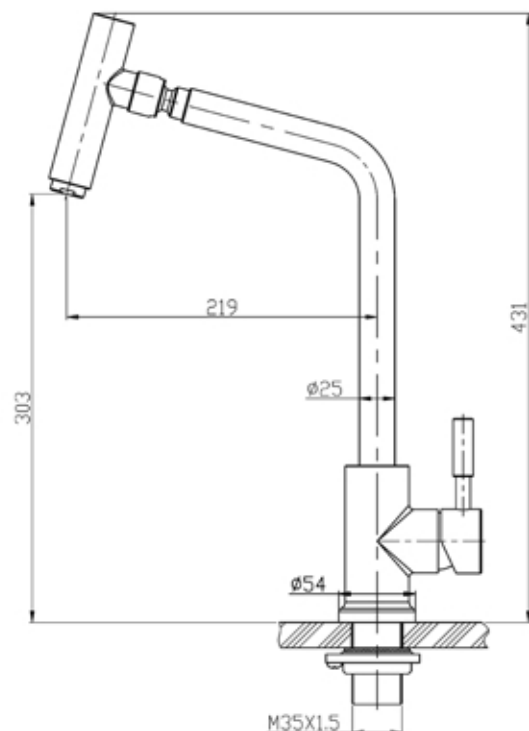

NO.7013

1. **Description** : Single Lever Sink Mixer Material:SUS304
   Stainless Steel(35mm Ceramic cartridge)
2. **MODEL NO** : 7013
3. **Material** : Stainless s teel 304
4. **Pipe thickness** : 0.8 mm
5. **Pull weight rubbere** : 0.5kg
6. **Body base** : Solid SUS304
7. **Color** : SSS,Matt-Gold,Black
8. **Finish** : Brushed
9. **Rotation** :360°
10. **Heart** : Spain SEDAL
11. **Application** : Kitchen faucet (HOT & COLD) water