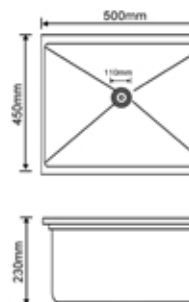

Size : 820x450x230  
Top edge thickness : 2.5mm  
Bowl thickness : 1mm  
Material : SUS304

8245-S

820x450x230mm : المقاس  
2.5mm : سماكة الشفة العلوية للمجلى  
1mm : سماكة المجلى  
304 ستانلس ستيل : المادة

4444-S

110mm

المقاس : 440x440x230mm :  
سماكة الشفة العلوية للمجلى : 2.5mm :  
سماكة المجلى : 0.8mm :  
المادة : ستانلس ستيل 201 :

Size : 440x440x230  
Top edge thickness : 2.5mm  
Bowl thickness : 0.8mm  
Material : SUS201

5045-S

110mm

المقاس : 500x450x230mm :  
سماكة الشفة العلوية للمجلى : 2.5mm :  
سماكة المجلى : 0.8mm :  
المادة : ستانلس ستيل 201 :

Size : 500x450x230  
Top edge thickness : 2.5mm  
Bowl thickness : 0.8mm  
Material : SUS201

550x450x230mm : المقاس  
2.5mm : سماكة الشفة العلوية للمجلى  
0.8mm : سماكة المجلى  
ستانلس ستيل 201 : المادة

Size : 550x450x230  
Top edge thickness : 2.5mm  
Bowl thickness : 0.8mm  
Material : SUS201