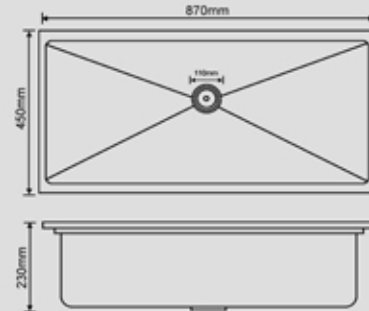

### 7545-D-E

680x450x230mm : المقاس  
2.5mm : سماكة الشفة العلوية للمجلى  
1mm : سماكة المجلى  
304 ستانلس ستيل : المادة

Size : 680x450x230  
Top edge thickness : 2.5mm  
Bowl thickness : 1mm  
Material : SUS304

### 6845-S-E

680x450x230mm : المقاس  
2.5mm : سماكة الشفة العلوية للمجلى  
1mm : سماكة المجلى  
304 ستانلس ستيل : المادة

Size : 680x450x230  
Top edge thickness : 2.5mm  
Bowl thickness : 1mm  
Material : SUS304

### 6845-S

المقاس : 380x340x230mm :  
سماكة الشفة العلوية للمجلى : 2.5mm  
سماكة المجلى : 1mm  
المادة : ستانلس ستيل 304

Size : 380x340x230  
Top edge thickness : 2.5mm  
Bowl thickness : 1mm  
Material : SUS304

3834-S

المقاس : 870x450x230mm :  
سماكة الشفة العلوية للمجلى : 2.5mm  
سماكة المجلى : 1mm  
المادة : ستانلس ستيل 304

Size : 870x450x230  
Top edge thickness : 2.5mm  
Bowl thickness : 1mm  
Material : SUS304