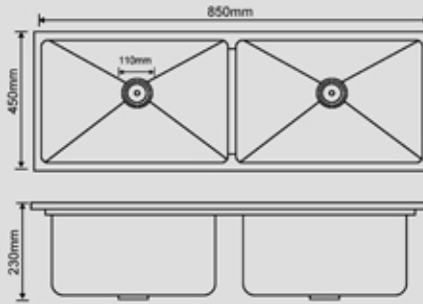

Size : 850x450x230  
 Top edge thickness : 2.5mm  
 Bowl thickness : 1mm  
 Material : SUS304

8545-D

المقاس : 850x450x230mm :  
 سماكة الشفة العلوية للمجلى : 2.5mm :  
 سماكة المجلى : 1mm :  
 المادة : ستانلس ستيل 304 :

Size : 850x450x230  
 Top edge thickness : 2.5mm  
 Bowl thickness : 1mm  
 Material : SUS304

8545-S

المقاس : 950x450x230mm :  
 سماكة الشفة العلوية للمجلى : 2.5mm :  
 سماكة المجلى : 1mm :  
 المادة : ستانلس ستيل 304 :

Size : 950x450x230  
 Top edge thickness : 2.5mm  
 Bowl thickness : 1mm  
 Material : SUS304

9545-D

المقاس : 950x450x230mm :  
سماكة الشفة العلوية للمجلى : 2.5mm  
سماكة المجلى : 1mm  
المادة : ستانلس ستيل 304

Size : 950x450x230  
Top edge thickness : 2.5mm  
Bowl thickness : 1mm  
Material : SUS304

9545-S

المقاس : 1000x450x230mm :  
سماكة الشفة العلوية للمجلى : 2.5mm  
سماكة المجلى : 1mm  
المادة : ستانلس ستيل 304