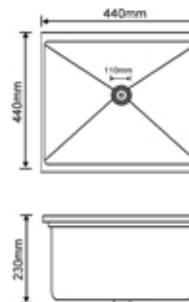

## 15045-S

Size : 1500x450x230  
 Top edge thickness : 2.5mm  
 Bowl thickness : 1mm  
 Material : SUS304

820x450x230mm : المقاس  
2.5mm : سماكة الشفة العلوية للمجلى  
1mm : سماكة المجلى  
304 ستانلس ستيل : المادة

Size : 820x450x230  
Top edge thickness : 2.5mm  
Bowl thickness : 1mm  
Material : SUS304

8245-S

820x450x230mm : المقاس  
2.5mm : سماكة الشفة العلوية للمجلى  
1mm : سماكة المجلى  
304 ستانلس ستيل : المادة

# DT' KITCHEN SINK 201

3535-S

110mm

المقاس : 350x350x230mm :  
سماكة الشفة العلوية للمجلى : 2.5mm :  
سماكة المجلى : 0.8mm :  
المادة : ستانلس ستيل 201 :

Size : 350x350x230  
Top edge thickness : 2.5mm  
Bowl thickness : 0.8mm  
Material : SUS201

4444-S

110mm

المقاس : 440x440x230mm :  
سماكة الشفة العلوية للمجلى : 2.5mm :  
سماكة المجلى : 0.8mm :  
المادة : ستانلس ستيل 201 :

Size : 440x440x230  
Top edge thickness : 2.5mm  
Bowl thickness : 0.8mm  
Material : SUS201