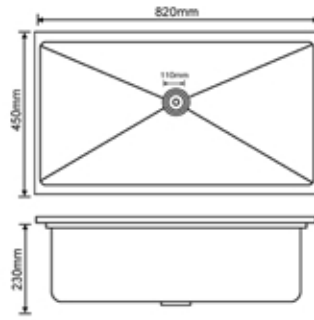

### 9050-D

المقاس : 900x500x230mm  
سماكة الشفة العلوية للمجلى : 2.5mm  
سماكة المجلى : 1mm  
المادة : ستانلس ستيل 304

Size : 900x500x230  
Top edge thickness : 2.5mm  
Bowl thickness : 1mm  
Material : SUS304

7545-S

780x450x230mm : المقاس  
 2.5mm : سماكة الشفة العلوية للمجلى  
 0.8mm : سماكة المجلى  
 ستانلس ستيل 201 : المادة

Size : 780x450x230  
 Top edge thickness : 2.5mm  
 Bowl thickness : 0.8mm  
 Material : SUS201

7845-S

780x450x230mm : المقاس  
 2.5mm : سماكة الشفة العلوية للمجلى  
 0.8mm : سماكة المجلى  
 ستانلس ستيل 201 : المادة

Size : 780x450x230  
 Top edge thickness : 2.5mm  
 Bowl thickness : 0.8mm  
 Material : SUS201

7845-D

820x450x230mm : المقاس  
2.5mm : سماكة الشفة العلوية للمجلى  
0.8mm : سماكة المجلى  
201 ستانلس ستيل : المادة

Size : 820x450x230  
Top edge thickness : 2.5mm  
Bowl thickness : 0.8mm  
Material : SUS201