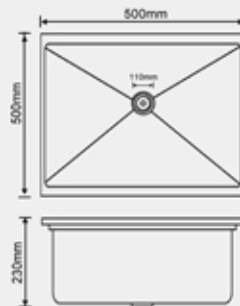

### 6845-S-E

680x450x230mm : المقاس  
2.5mm : سماكة الشفة العلوية للمجلى  
1mm : سماكة المجلى  
304 ستانلس ستيل : المادة

Size : 680x450x230  
Top edge thickness : 2.5mm  
Bowl thickness : 1mm  
Material : SUS304

### 6845-S

المقاس : 380x340x230mm :  
سماكة الشفة العلوية للمجلى : 2.5mm  
سماكة المجلى : 1mm  
المادة : ستانلس ستيل 304

Size : 380x340x230  
Top edge thickness : 2.5mm  
Bowl thickness : 1mm  
Material : SUS304

3834-S

المقاس : 870x450x230mm :  
سماكة الشفة العلوية للمجلى : 2.5mm  
سماكة المجلى : 1mm  
المادة : ستانلس ستيل 304

Size : 870x450x230  
Top edge thickness : 2.5mm  
Bowl thickness : 1mm  
Material : SUS304

8745-S

المقاس : 500x500x230mm :  
سماكة الشفة العلوية للمجلى : 2.5mm  
سماكة المجلى : 1mm  
المادة : ستانلس ستيل 304

Size : 500x500x230  
Top edge thickness : 2.5mm  
Bowl thickness : 1mm  
Material : SUS304