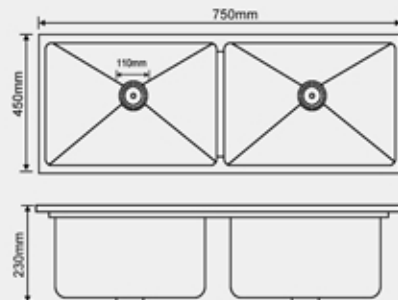

### 9050-D

المقاس : 900x500x230mm  
سماكة الشفة العلوية للمجلى : 2.5mm  
سماكة المجلى : 1mm  
المادة : ستانلس ستيل 304

Size : 900x500x230  
Top edge thickness : 2.5mm  
Bowl thickness : 1mm  
Material : SUS304

المقاس : 900x500x230mm  
 سماكة الشفة العلوية للمجلى : 2.5mm  
 سماكة المجلى : 1mm  
 المادة : ستانلس ستيل 304

Size : 900x500x230  
 Top edge thickness : 2.5mm  
 Bowl thickness : 1mm  
 Material : SUS304

9050-S

المقاس : 750x450x230mm  
 سماكة الشفة العلوية للمجلى : 2.5mm  
 سماكة المجلى : 1mm  
 المادة : ستانلس ستيل 304

Size : 750x450x230  
 Top edge thickness : 2.5mm  
 Bowl thickness : 1mm  
 Material : SUS304

7545-D

المقاس : 750x450x230mm  
 سماكة الشفة العلوية للمجلى : 2.5mm  
 سماكة المجلى : 1mm  
 المادة : ستانلس ستيل 304

Size : 750x450x230  
 Top edge thickness : 2.5mm  
 Bowl thickness : 1mm  
 Material : SUS304