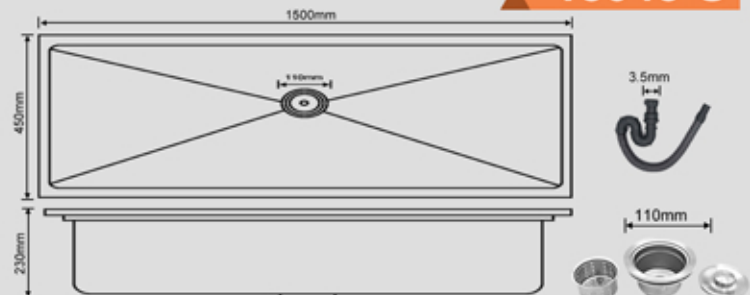

15045-S

Size : 1500x450x230
Top edge thickness : 2.5mm
Bowl thickness : 1mm
Material : SUS304