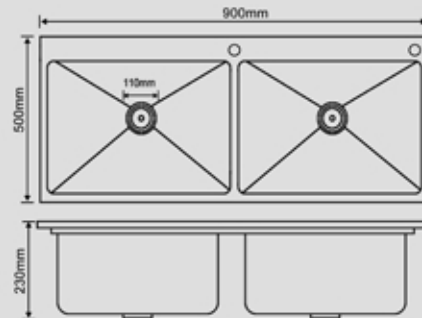

### 9045-D

المقاس : 900x450x230mm  
سماكة الشفة العلوية للمجلى : 2.5mm  
سماكة المجلى : 1mm  
المادة : ستانلس ستيل 304

Size : 900x450x230  
Top edge thickness : 2.5mm  
Bowl thickness : 1mm  
Material : SUS304

### 9045-D-E

المقاس : 900x450x230mm  
سماكة الشفة العلوية للمجلى : 2.5mm  
سماكة المجلى : 1mm  
المادة : ستانلس ستيل 304

Size : 900x450x230  
Top edge thickness : 2.5mm  
Bowl thickness : 1mm  
Material : SUS304

### 9050-D

المقاس : 900x500x230mm  
سماكة الشفة العلوية للمجلى : 2.5mm  
سماكة المجلى : 1mm  
المادة : ستانلس ستيل 304

Size : 900x500x230  
Top edge thickness : 2.5mm  
Bowl thickness : 1mm  
Material : SUS304

المقاس : 900x500x230mm  
 سماكة الشفة العلوية للمجلى : 2.5mm  
 سماكة المجلى : 1mm  
 المادة : ستانلس ستيل 304

Size : 900x500x230  
 Top edge thickness : 2.5mm  
 Bowl thickness : 1mm  
 Material : SUS304