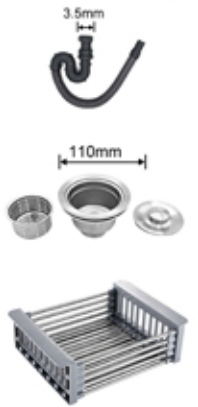

Size : 780x450x230
Top edge thickness : 2.5mm
Bowl thickness : 0.8mm
Material : SUS201

7845-S

780x450x230mm : المقاس
2.5mm : سماكة الشفة العلوية للمجلى
0.8mm : سماكة المجلى
ستانلس ستيل 201 : المادة