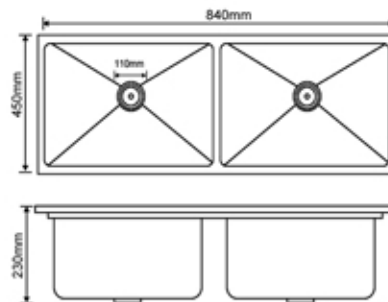

820x450x230mm : المقاس
2.5mm : سماكة الشفة العلوية للمجلى
0.8mm : سماكة المجلى
201 ستانلس ستيل : المادة

Size : 820x450x230
Top edge thickness : 2.5mm
Bowl thickness : 0.8mm
Material : SUS201

8245-S

820x450x230mm : المقاس
2.5mm : سماكة الشفة العلوية للمجلى
0.8mm : سماكة المجلى
201 ستانلس ستيل : المادة

Size : 820x450x230
Top edge thickness : 2.5mm
Bowl thickness : 0.8mm
Material : SUS201

8245-D

840x450x230mm : المقاس
2.5mm : سماكة الشفة العلوية للمجلى
0.8mm : سماكة المجلى
201 ستانلس ستيل : المادة

Size : 840x450x230
Top edge thickness : 2.5mm
Bowl thickness : 0.8mm
Material : SUS201

8445-S

840x450x230mm : المقاس
2.5mm : سماكة الشفة العلوية للمجلى
0.8mm : سماكة المجلى
201 ستانلس ستيل : المادة

Size : 840x450x230
Top edge thickness : 2.5mm
Bowl thickness : 0.8mm
Material : SUS201

8445-D