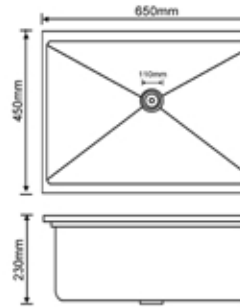

5045-S

110mm

المقاس : 500x450x230mm :  
سماكة الشفة العلوية للمجلى : 2.5mm :  
سماكة المجلى : 0.8mm :  
المادة : ستانلس ستيل 201 :

Size : 500x450x230  
Top edge thickness : 2.5mm  
Bowl thickness : 0.8mm  
Material : SUS201

550x450x230mm : المقاس  
2.5mm : سماكة الشفة العلوية للمجلى  
0.8mm : سماكة المجلى  
ستانلس ستيل 201 : المادة

Size : 550x450x230  
Top edge thickness : 2.5mm  
Bowl thickness : 0.8mm  
Material : SUS201

5545-S

600x450x230mm : المقاس  
2.5mm : سماكة الشفة العلوية للمجلى  
0.8mm : سماكة المجلى  
ستانلس ستيل 201 : المادة

Size : 600x450x230  
Top edge thickness : 2.5mm  
Bowl thickness : 0.8mm  
Material : SUS201

6045-S

650x450x230mm : المقاس  
2.5mm : سماكة الشفة العلوية للمجلى  
0.8mm : سماكة المجلى  
ستانلس ستيل 201 : المادة

Size : 650x450x230  
Top edge thickness : 2.5mm  
Bowl thickness : 0.8mm  
Material : SUS201