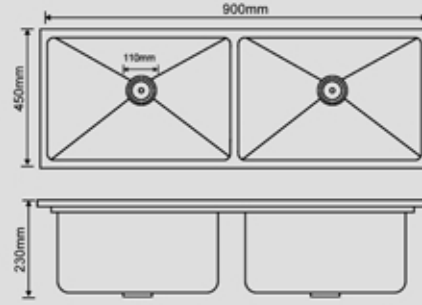

Size : 900x450x230  
Top edge thickness : 2.5mm  
Bowl thickness : 1mm  
Material : SUS304

9045-D

900x450x230mm : المقاس  
2.5mm : سماكة الشفة العلوية للمجلى  
1mm : سماكة المجلى  
304 ستانلس ستيل : المادة

Size : 900x450x230  
Top edge thickness : 2.5mm  
Bowl thickness : 1mm  
Material : SUS304

9045-S

### 9045-D

المقاس : 900x450x230mm  
سماكة الشفة العلوية للمجلى : 2.5mm  
سماكة المجلى : 1mm  
المادة : ستانلس ستيل 304

Size : 900x450x230  
Top edge thickness : 2.5mm  
Bowl thickness : 1mm  
Material : SUS304

### 9045-D-E

المقاس : 900x450x230mm  
سماكة الشفة العلوية للمجلى : 2.5mm  
سماكة المجلى : 1mm  
المادة : ستانلس ستيل 304

Size : 900x450x230  
Top edge thickness : 2.5mm  
Bowl thickness : 1mm  
Material : SUS304