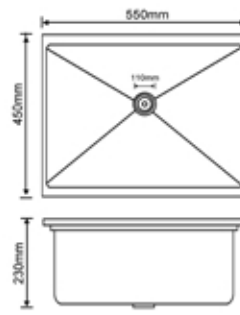

4444-S

110mm

المقاس : 440x440x230mm :  
سماكة الشفة العلوية للمجلى : 2.5mm :  
سماكة المجلى : 0.8mm :  
المادة : ستانلس ستيل 201 :

Size : 440x440x230  
Top edge thickness : 2.5mm  
Bowl thickness : 0.8mm  
Material : SUS201

5045-S

110mm

المقاس : 500x450x230mm :  
سماكة الشفة العلوية للمجلى : 2.5mm :  
سماكة المجلى : 0.8mm :  
المادة : ستانلس ستيل 201 :

Size : 500x450x230  
Top edge thickness : 2.5mm  
Bowl thickness : 0.8mm  
Material : SUS201

550x450x230mm : المقاس  
2.5mm : سماكة الشفة العلوية للمجلى  
0.8mm : سماكة المجلى  
ستانلس ستيل 201 : المادة

Size : 550x450x230  
Top edge thickness : 2.5mm  
Bowl thickness : 0.8mm  
Material : SUS201