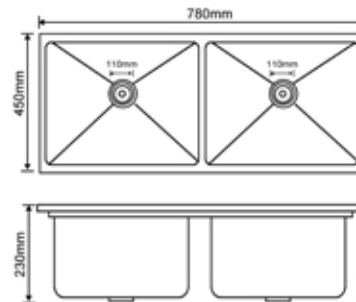

750x450x230mm : المقاس
2.5mm : سماكة الشفة العلوية للمجلى
0.8mm : سماكة المجلى
ستانلس ستيل 201 : المادة

Size : 750x450x230
Top edge thickness : 2.5mm
Bowl thickness : 0.8mm
Material : SUS201

7545-S

780x450x230mm : المقاس
2.5mm : سماكة الشفة العلوية للمجلى
0.8mm : سماكة المجلى
ستانلس ستيل 201 : المادة

Size : 780x450x230
Top edge thickness : 2.5mm
Bowl thickness : 0.8mm
Material : SUS201

7845-S

780x450x230mm : المقاس
2.5mm : سماكة الشفة العلوية للمجلى
0.8mm : سماكة المجلى
ستانلس ستيل 201 : المادة

Size : 780x450x230
Top edge thickness : 2.5mm
Bowl thickness : 0.8mm
Material : SUS201

7845-D