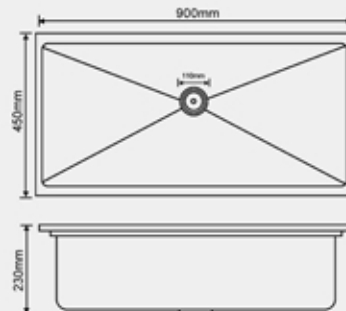

Size : 1100x450x230  
 Top edge thickness : 2.5mm  
 Bowl thickness : 1mm  
 Material : SUS304

11045-S

المقاس : 830x450x230mm  
 سماكة الشفة العلوية للمجلى : 2.5mm  
 سماكة المجلى : 1mm  
 المادة : ستانلس ستيل 304

Size : 830x450x230  
 Top edge thickness : 2.5mm  
 Bowl thickness : 1mm  
 Material : SUS304

8345-D

830x450x230mm : المقاس  
2.5mm : سماكة الشفة العلوية للمجلى  
1mm : سماكة المجلى  
304 ستانلس ستيل : المادة

Size : 830x450x230  
Top edge thickness : 2.5mm  
Bowl thickness : 1mm  
Material : SUS304

8345-S

900x450x230mm : المقاس  
2.5mm : سماكة الشفة العلوية للمجلى  
1mm : سماكة المجلى  
304 ستانلس ستيل : المادة

Size : 900x450x230  
Top edge thickness : 2.5mm  
Bowl thickness : 1mm  
Material : SUS304

9045-D

900x450x230mm : المقاس  
2.5mm : سماكة الشفة العلوية للمجلى  
1mm : سماكة المجلى  
304 ستانلس ستيل : المادة