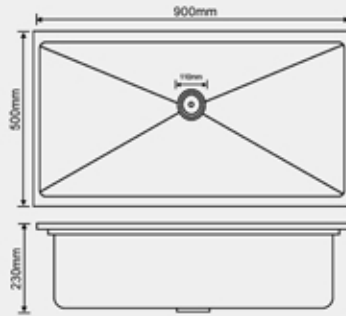

### 9045-D

المقاس : 900x450x230mm  
سماكة الشفة العلوية للمجلى : 2.5mm  
سماكة المجلى : 1mm  
المادة : ستانلس ستيل 304

Size : 900x450x230  
Top edge thickness : 2.5mm  
Bowl thickness : 1mm  
Material : SUS304

### 9045-D-E

المقاس : 900x450x230mm  
سماكة الشفة العلوية للمجلى : 2.5mm  
سماكة المجلى : 1mm  
المادة : ستانلس ستيل 304

Size : 900x450x230  
Top edge thickness : 2.5mm  
Bowl thickness : 1mm  
Material : SUS304

### 9050-D

المقاس : 900x500x230mm  
سماكة الشفة العلوية للمجلى : 2.5mm  
سماكة المجلى : 1mm  
المادة : ستانلس ستيل 304

Size : 900x500x230  
Top edge thickness : 2.5mm  
Bowl thickness : 1mm  
Material : SUS304

المقاس : 900x500x230mm  
 سماكة الشفة العلوية للمجلى : 2.5mm  
 سماكة المجلى : 1mm  
 المادة : ستانلس ستيل 304

Size : 900x500x230  
 Top edge thickness : 2.5mm  
 Bowl thickness : 1mm  
 Material : SUS304