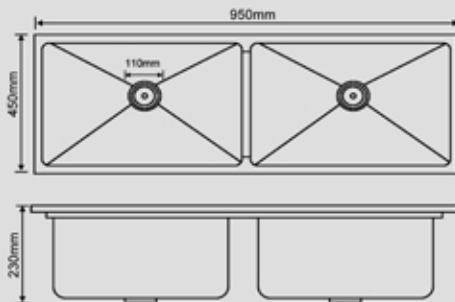

Size : 850x450x230  
 Top edge thickness : 2.5mm  
 Bowl thickness : 1mm  
 Material : SUS304

8545-D

المقاس : 850x450x230mm :  
 سماكة الشفة العلوية للمجلى : 2.5mm :  
 سماكة المجلى : 1mm :  
 المادة : ستانلس ستيل 304 :

Size : 850x450x230  
 Top edge thickness : 2.5mm  
 Bowl thickness : 1mm  
 Material : SUS304

8545-S

المقاس : 950x450x230mm :  
 سماكة الشفة العلوية للمجلى : 2.5mm :  
 سماكة المجلى : 1mm :  
 المادة : ستانلس ستيل 304 :

Size : 950x450x230  
 Top edge thickness : 2.5mm  
 Bowl thickness : 1mm  
 Material : SUS304

9545-D

المقاس : 950x450x230mm :  
سماكة الشفة العلوية للمجلى : 2.5mm  
سماكة المجلى : 1mm  
المادة : ستانلس ستيل 304

Size : 950x450x230  
Top edge thickness : 2.5mm  
Bowl thickness : 1mm  
Material : SUS304

9545-S

المقاس : 1000x450x230mm :  
سماكة الشفة العلوية للمجلى : 2.5mm  
سماكة المجلى : 1mm  
المادة : ستانلس ستيل 304