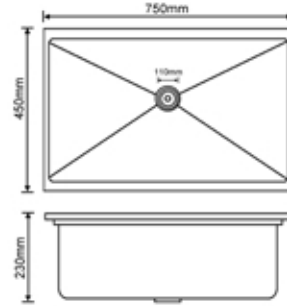

6045-S

650x450x230mm : المقاس  
2.5mm : سماكة الشفة العلوية للمجلى  
0.8mm : سماكة المجلى  
ستانلس ستيل 201 : المادة

Size : 650x450x230  
Top edge thickness : 2.5mm  
Bowl thickness : 0.8mm  
Material : SUS201

6545-S

680x450x230mm : المقاس  
2.5mm : سماكة الشفة العلوية للمجلى  
0.8mm : سماكة المجلى  
ستانلس ستيل 201 : المادة

Size : 680x450x230  
Top edge thickness : 2.5mm  
Bowl thickness : 0.8mm  
Material : SUS201

6845-S

750x450x230mm : المقاس  
 2.5mm : سماكة الشفة العلوية للمجلى  
 0.8mm : سماكة المجلى  
 ستانلس ستيل 201 : المادة

Size : 750x450x230  
 Top edge thickness : 2.5mm  
 Bowl thickness : 0.8mm  
 Material : SUS201