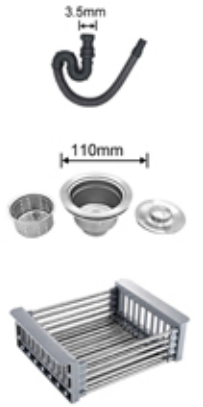

Size : 860x450x230
Top edge thickness : 2.5mm
Bowl thickness : 0.8mm
Material : SUS201

8645-D

المقاس : 900x450x230mm
سماكة الشفة العلوية للمجلى : 2.5mm
سماكة المجلى : 0.8mm
المادة : ستانلس ستيل 201