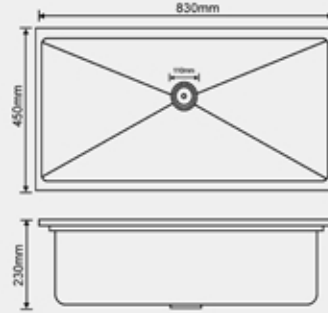

Size : 1000x450x230  
Top edge thickness : 2.5mm  
Bowl thickness : 1mm  
Material : SUS304

10045-S

المقاس : 1100x450x230mm  
 سماكة الشفة العلوية للمجلى : 2.5mm  
 سماكة المجلى : 1mm  
 المادة : ستانلس ستيل 304

Size : 1100x450x230  
 Top edge thickness : 2.5mm  
 Bowl thickness : 1mm  
 Material : SUS304

11045-D

المقاس : 1100x450x230mm  
 سماكة الشفة العلوية للمجلى : 2.5mm  
 سماكة المجلى : 1mm  
 المادة : ستانلس ستيل 304

Size : 1100x450x230  
 Top edge thickness : 2.5mm  
 Bowl thickness : 1mm  
 Material : SUS304

11045-S

المقاس : 830x450x230mm  
 سماكة الشفة العلوية للمجلى : 2.5mm  
 سماكة المجلى : 1mm  
 المادة : ستانلس ستيل 304

Size : 830x450x230  
 Top edge thickness : 2.5mm  
 Bowl thickness : 1mm  
 Material : SUS304

8345-D

830x450x230mm : المقاس  
2.5mm : سماكة الشفة العلوية للمجلى  
1mm : سماكة المجلى  
304 ستانلس ستيل : المادة