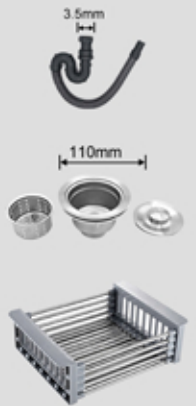

### 6845-S

المقاس : 380x340x230mm :  
سماكة الشفة العلوية للمجلى : 2.5mm  
سماكة المجلى : 1mm  
المادة : ستانلس ستيل 304

Size : 380x340x230  
Top edge thickness : 2.5mm  
Bowl thickness : 1mm  
Material : SUS304

3834-S

المقاس : 870x450x230mm :  
سماكة الشفة العلوية للمجلى : 2.5mm  
سماكة المجلى : 1mm  
المادة : ستانلس ستيل 304

Size : 870x450x230  
Top edge thickness : 2.5mm  
Bowl thickness : 1mm  
Material : SUS304

8745-S

المقاس : 500x500x230mm :  
سماكة الشفة العلوية للمجلى : 2.5mm  
سماكة المجلى : 1mm  
المادة : ستانلس ستيل 304

Size : 500x500x230  
Top edge thickness : 2.5mm  
Bowl thickness : 1mm  
Material : SUS304