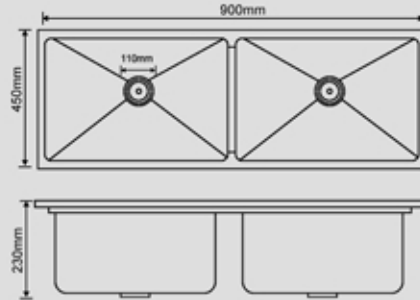

Size : 1100x450x230  
 Top edge thickness : 2.5mm  
 Bowl thickness : 1mm  
 Material : SUS304

11045-D

المقاس : 1100x450x230mm  
 سماكة الشفة العلوية للمجلى : 2.5mm  
 سماكة المجلى : 1mm  
 المادة : ستانلس ستيل 304

Size : 1100x450x230  
 Top edge thickness : 2.5mm  
 Bowl thickness : 1mm  
 Material : SUS304

11045-S

المقاس : 830x450x230mm  
 سماكة الشفة العلوية للمجلى : 2.5mm  
 سماكة المجلى : 1mm  
 المادة : ستانلس ستيل 304

Size : 830x450x230  
 Top edge thickness : 2.5mm  
 Bowl thickness : 1mm  
 Material : SUS304

8345-D

830x450x230mm : المقاس  
2.5mm : سماكة الشفة العلوية للمجلى  
1mm : سماكة المجلى  
304 ستانلس ستيل : المادة

Size : 830x450x230  
Top edge thickness : 2.5mm  
Bowl thickness : 1mm  
Material : SUS304

8345-S

900x450x230mm : المقاس  
2.5mm : سماكة الشفة العلوية للمجلى  
1mm : سماكة المجلى  
304 ستانلس ستيل : المادة