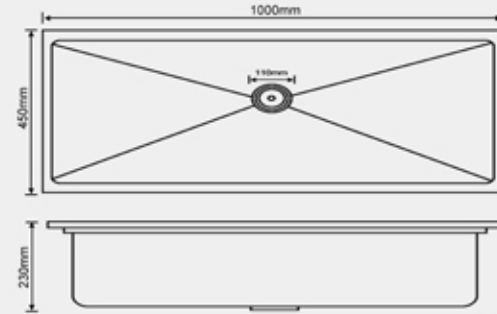

Size : 950x450x230  
 Top edge thickness : 2.5mm  
 Bowl thickness : 1mm  
 Material : SUS304

9545-D

المقاس : 950x450x230mm :  
سماكة الشفة العلوية للمجلى : 2.5mm  
سماكة المجلى : 1mm  
المادة : ستانلس ستيل 304

Size : 1000x450x230  
Top edge thickness : 2.5mm  
Bowl thickness : 1mm  
Material : SUS304

10045-D

المقاس : 1000x450x230mm :  
سماكة الشفة العلوية للمجلى : 2.5mm  
سماكة المجلى : 1mm  
المادة : ستانلس ستيل 304

Size : 1000x450x230  
Top edge thickness : 2.5mm  
Bowl thickness : 1mm  
Material : SUS304

10045-S

المقاس : 1100x450x230mm  
 سماكة الشفة العلوية للمجلى : 2.5mm  
 سماكة المجلى : 1mm  
 المادة : ستانلس ستيل 304

Size : 1100x450x230  
 Top edge thickness : 2.5mm  
 Bowl thickness : 1mm  
 Material : SUS304

11045-D

المقاس : 1100x450x230mm  
 سماكة الشفة العلوية للمجلى : 2.5mm  
 سماكة المجلى : 1mm  
 المادة : ستانلس ستيل 304