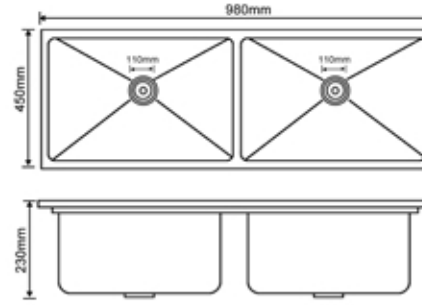

9045-S

المقاس : 900x450x230mm  
 سماكة الشفة العلوية للمجلى : 2.5mm  
 سماكة المجلى : 0.8mm  
 المادة : ستانلس ستيل 201

Size : 900x450x230  
 Top edge thickness : 2.5mm  
 Bowl thickness : 0.8mm  
 Material : SUS201

9045-D

980x450x230mm : المقاس  
 2.5mm : سماكة الشفة العلوية للمجلى  
 0.8mm : سماكة المجلى  
 ستانلس ستيل 201 : المادة

**Size** : 980x450x230  
**Top edge thickness** : 2.5mm  
**Bowl thickness** : 0.8mm  
**Material** : SUS201

9845-S

980x450x230mm : المقاس  
 2.5mm : سماكة الشفة العلوية للمجلى  
 0.8mm : سماكة المجلى  
 ستانلس ستيل 201 : المادة

**Size** : 980x450x230  
**Top edge thickness** : 2.5mm  
**Bowl thickness** : 0.8mm  
**Material** : SUS201

9845-D

**11045-S**

المقاس : 1100x450x230mm :  
 سماكة الشفة العلوية للمجلى : 2.5mm :  
 سماكة المجلى : 0.8mm :  
 المادة : ستانلس ستيل 201 :

Size : 1100x450x230  
 Top edge thickness : 2.5mm  
 Bowl thickness : 0.8mm  
 Material : SUS201