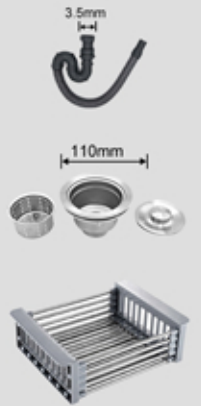

Size : 850x450x230  
 Top edge thickness : 2.5mm  
 Bowl thickness : 1mm  
 Material : SUS304

8545-D

المقاس : 850x450x230mm :  
 سماكة الشفة العلوية للمجلى : 2.5mm :  
 سماكة المجلى : 1mm :  
 المادة : ستانلس ستيل 304 :