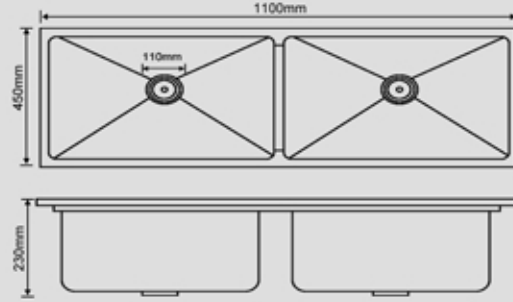

Size : 950x450x230  
 Top edge thickness : 2.5mm  
 Bowl thickness : 1mm  
 Material : SUS304

9545-D

المقاس : 950x450x230mm :  
سماكة الشفة العلوية للمجلى : 2.5mm  
سماكة المجلى : 1mm  
المادة : ستانلس ستيل 304

Size : 950x450x230  
Top edge thickness : 2.5mm  
Bowl thickness : 1mm  
Material : SUS304

9545-S

المقاس : 1000x450x230mm :  
سماكة الشفة العلوية للمجلى : 2.5mm  
سماكة المجلى : 1mm  
المادة : ستانلس ستيل 304

Size : 1000x450x230  
Top edge thickness : 2.5mm  
Bowl thickness : 1mm  
Material : SUS304

10045-D

المقاس : 1000x450x230mm :  
سماكة الشفة العلوية للمجلى : 2.5mm  
سماكة المجلى : 1mm  
المادة : ستانلس ستيل 304

Size : 1000x450x230  
Top edge thickness : 2.5mm  
Bowl thickness : 1mm  
Material : SUS304

10045-S

المقاس : 1100x450x230mm  
 سماكة الشفة العلوية للمجلى : 2.5mm  
 سماكة المجلى : 1mm  
 المادة : ستانلس ستيل 304