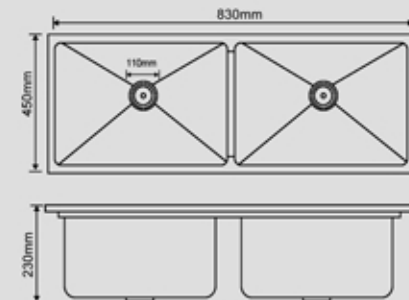

Size : 1000x450x230  
Top edge thickness : 2.5mm  
Bowl thickness : 1mm  
Material : SUS304

10045-D

المقاس : 1000x450x230mm :  
سماكة الشفة العلوية للمجلى : 2.5mm  
سماكة المجلى : 1mm  
المادة : ستانلس ستيل 304

Size : 1000x450x230  
Top edge thickness : 2.5mm  
Bowl thickness : 1mm  
Material : SUS304

10045-S

المقاس : 1100x450x230mm  
 سماكة الشفة العلوية للمجلى : 2.5mm  
 سماكة المجلى : 1mm  
 المادة : ستانلس ستيل 304

Size : 1100x450x230  
 Top edge thickness : 2.5mm  
 Bowl thickness : 1mm  
 Material : SUS304

11045-D

المقاس : 1100x450x230mm  
 سماكة الشفة العلوية للمجلى : 2.5mm  
 سماكة المجلى : 1mm  
 المادة : ستانلس ستيل 304

Size : 1100x450x230  
 Top edge thickness : 2.5mm  
 Bowl thickness : 1mm  
 Material : SUS304

11045-S

المقاس : 830x450x230mm  
 سماكة الشفة العلوية للمجلى : 2.5mm  
 سماكة المجلى : 1mm  
 المادة : ستانلس ستيل 304