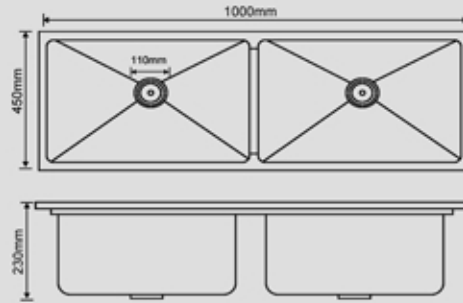

Size : 850x450x230  
 Top edge thickness : 2.5mm  
 Bowl thickness : 1mm  
 Material : SUS304

8545-S

المقاس : 950x450x230mm :  
 سماكة الشفة العلوية للمجلى : 2.5mm :  
 سماكة المجلى : 1mm :  
 المادة : ستانلس ستيل 304 :

Size : 950x450x230  
 Top edge thickness : 2.5mm  
 Bowl thickness : 1mm  
 Material : SUS304

9545-D

المقاس : 950x450x230mm :  
سماكة الشفة العلوية للمجلى : 2.5mm  
سماكة المجلى : 1mm  
المادة : ستانلس ستيل 304

Size : 950x450x230  
Top edge thickness : 2.5mm  
Bowl thickness : 1mm  
Material : SUS304

9545-S

المقاس : 1000x450x230mm :  
سماكة الشفة العلوية للمجلى : 2.5mm  
سماكة المجلى : 1mm  
المادة : ستانلس ستيل 304

Size : 1000x450x230  
Top edge thickness : 2.5mm  
Bowl thickness : 1mm  
Material : SUS304

10045-D

المقاس : 1000x450x230mm :  
سماكة الشفة العلوية للمجلى : 2.5mm  
سماكة المجلى : 1mm  
المادة : ستانلس ستيل 304