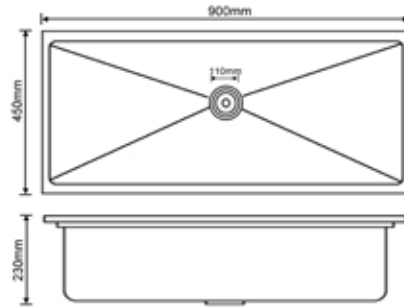

8445-D

المقاس : 860x450x230mm  
 سماكة الشفة العلوية للمجلى : 2.5mm  
 سماكة المجلى : 0.8mm  
 المادة : ستانلس ستيل 201

Size : 860x450x230  
 Top edge thickness : 2.5mm  
 Bowl thickness : 0.8mm  
 Material : SUS201

8645-D

المقاس : 900x450x230mm  
 سماكة الشفة العلوية للمجلى : 2.5mm  
 سماكة المجلى : 0.8mm  
 المادة : ستانلس ستيل 201

Size : 900x450x230  
 Top edge thickness : 2.5mm  
 Bowl thickness : 0.8mm  
 Material : SUS201