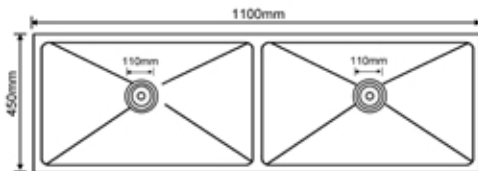

المقاس : 1100x450x230mm :
سماكة الشفة العلوية للمجلى : 2.5mm :
سماكة المجلى : 0.8mm :
المادة : ستانلس ستيل 201 :

Size : 1100x450x230
Top edge thickness : 2.5mm
Bowl thickness : 0.8mm
Material : SUS201