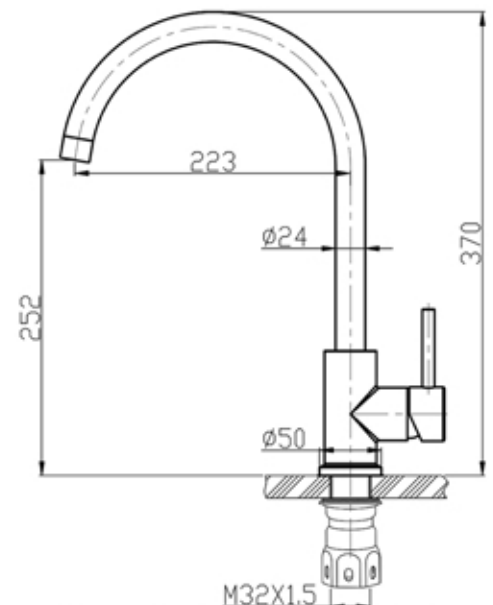

**Pipe thickness** : 0.8 mm

**Pull weight rubbere** : 0.5kg

**Body base** : Solid SUS304

**Color** : SSS,Matt-Gold,Black

**Finish** : Brushed

**Rotation** :360°

**Heart** : Spain SEDAL

**Application** : Kitchen faucet (HOT & COLD) water