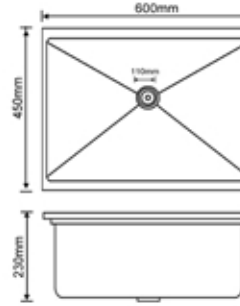

### 9050-D

المقاس : 900x500x230mm  
سماكة الشفة العلوية للمجلى : 2.5mm  
سماكة المجلى : 1mm  
المادة : ستانلس ستيل 304

Size : 900x500x230  
Top edge thickness : 2.5mm  
Bowl thickness : 1mm  
Material : SUS304

5045-S

110mm

المقاس : 500x450x230mm :  
سماكة الشفة العلوية للمجلى : 2.5mm :  
سماكة المجلى : 0.8mm :  
المادة : ستانلس ستيل 201 :

Size : 500x450x230  
Top edge thickness : 2.5mm  
Bowl thickness : 0.8mm  
Material : SUS201

550x450x230mm : المقاس  
2.5mm : سماكة الشفة العلوية للمجلى  
0.8mm : سماكة المجلى  
ستانلس ستيل 201 : المادة

Size : 550x450x230  
Top edge thickness : 2.5mm  
Bowl thickness : 0.8mm  
Material : SUS201

5545-S

600x450x230mm : المقاس  
2.5mm : سماكة الشفة العلوية للمجلى  
0.8mm : سماكة المجلى  
ستانلس ستيل 201 : المادة

Size : 600x450x230  
Top edge thickness : 2.5mm  
Bowl thickness : 0.8mm  
Material : SUS201