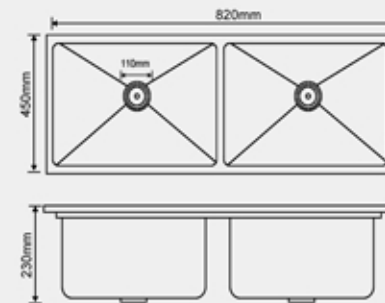

Size : 950x450x230  
 Top edge thickness : 2.5mm  
 Bowl thickness : 1mm  
 Material : SUS304

9545-D

المقاس : 950x450x230mm :  
سماكة الشفة العلوية للمجلى : 2.5mm  
سماكة المجلى : 1mm  
المادة : ستانلس ستيل 304

## 15045-D

المقاس : 1500x450x230mm  
 سماكة الشفة العلوية للمجلى : 2.5mm  
 سماكة المجلى : 1mm  
 المادة : ستانلس ستيل 304

Size : 1500x450x230  
 Top edge thickness : 2.5mm  
 Bowl thickness : 1mm  
 Material : SUS304

## 15045-S

Size : 1500x450x230  
 Top edge thickness : 2.5mm  
 Bowl thickness : 1mm  
 Material : SUS304

820x450x230mm : المقاس  
2.5mm : سماكة الشفة العلوية للمجلى  
1mm : سماكة المجلى  
304 ستانلس ستيل : المادة

Size : 820x450x230  
Top edge thickness : 2.5mm  
Bowl thickness : 1mm  
Material : SUS304

8245-S

820x450x230mm : المقاس  
2.5mm : سماكة الشفة العلوية للمجلى  
1mm : سماكة المجلى  
304 ستانلس ستيل : المادة