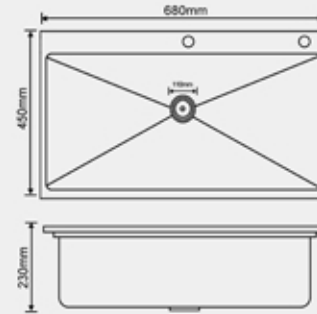

9050-S

المقاس : 750x450x230mm  
 سماكة الشفة العلوية للمجلى : 2.5mm  
 سماكة المجلى : 1mm  
 المادة : ستانلس ستيل 304

Size : 750x450x230  
 Top edge thickness : 2.5mm  
 Bowl thickness : 1mm  
 Material : SUS304

7545-D

المقاس : 750x450x230mm  
 سماكة الشفة العلوية للمجلى : 2.5mm  
 سماكة المجلى : 1mm  
 المادة : ستانلس ستيل 304

Size : 750x450x230  
 Top edge thickness : 2.5mm  
 Bowl thickness : 1mm  
 Material : SUS304

7545-D

750x450x230mm : المقاس  
2.5mm : سماكة الشفة العلوية للمجلى  
1mm : سماكة المجلى  
304 ستانلس ستيل : المادة

Size : 750x450x230  
Top edge thickness : 2.5mm  
Bowl thickness : 1mm  
Material : SUS304

### 7545-D-E

680x450x230mm : المقاس  
2.5mm : سماكة الشفة العلوية للمجلى  
1mm : سماكة المجلى  
304 ستانلس ستيل : المادة

Size : 680x450x230  
Top edge thickness : 2.5mm  
Bowl thickness : 1mm  
Material : SUS304