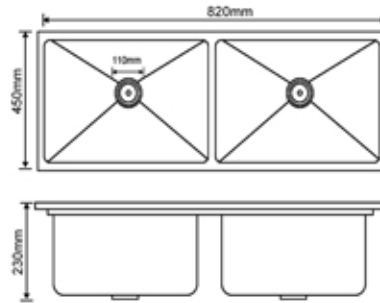

820x450x230mm : المقاس
2.5mm : سماكة الشفة العلوية للمجلى
0.8mm : سماكة المجلى
201 ستانلس ستيل : المادة

Size : 820x450x230
Top edge thickness : 2.5mm
Bowl thickness : 0.8mm
Material : SUS201

8245-S

820x450x230mm : المقاس
2.5mm : سماكة الشفة العلوية للمجلى
0.8mm : سماكة المجلى
201 ستانلس ستيل : المادة

Size : 820x450x230
Top edge thickness : 2.5mm
Bowl thickness : 0.8mm
Material : SUS201

8245-D

840x450x230mm : المقاس
2.5mm : سماكة الشفة العلوية للمجلى
0.8mm : سماكة المجلى
201 ستانلس ستيل : المادة

Size : 840x450x230
Top edge thickness : 2.5mm
Bowl thickness : 0.8mm
Material : SUS201

8445-S

840x450x230mm : المقاس
2.5mm : سماكة الشفة العلوية للمجلى
0.8mm : سماكة المجلى
201 ستانلس ستيل : المادة

Size : 840x450x230
Top edge thickness : 2.5mm
Bowl thickness : 0.8mm
Material : SUS201

8445-D