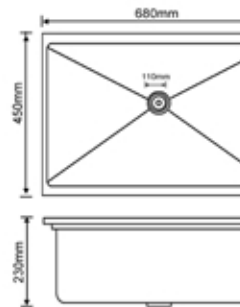

550x450x230mm : المقاس  
2.5mm : سماكة الشفة العلوية للمجلى  
0.8mm : سماكة المجلى  
ستانلس ستيل 201 : المادة

Size : 550x450x230  
Top edge thickness : 2.5mm  
Bowl thickness : 0.8mm  
Material : SUS201

5545-S

600x450x230mm : المقاس  
2.5mm : سماكة الشفة العلوية للمجلى  
0.8mm : سماكة المجلى  
ستانلس ستيل 201 : المادة

Size : 600x450x230  
Top edge thickness : 2.5mm  
Bowl thickness : 0.8mm  
Material : SUS201

6045-S

650x450x230mm : المقاس  
2.5mm : سماكة الشفة العلوية للمجلى  
0.8mm : سماكة المجلى  
ستانلس ستيل 201 : المادة

Size : 650x450x230  
Top edge thickness : 2.5mm  
Bowl thickness : 0.8mm  
Material : SUS201

6545-S

680x450x230mm : المقاس  
2.5mm : سماكة الشفة العلوية للمجلى  
0.8mm : سماكة المجلى  
ستانلس ستيل 201 : المادة

Size : 680x450x230  
Top edge thickness : 2.5mm  
Bowl thickness : 0.8mm  
Material : SUS201