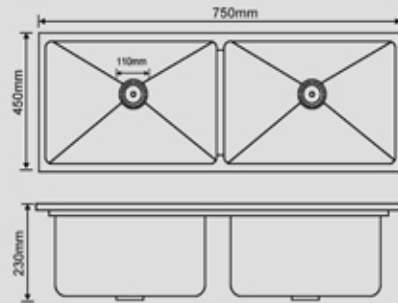

### 9045-D-E

المقاس : 900x450x230mm  
سماكة الشفة العلوية للمجلى : 2.5mm  
سماكة المجلى : 1mm  
المادة : ستانلس ستيل 304

Size : 900x450x230  
Top edge thickness : 2.5mm  
Bowl thickness : 1mm  
Material : SUS304

### 9050-D

المقاس : 900x500x230mm  
سماكة الشفة العلوية للمجلى : 2.5mm  
سماكة المجلى : 1mm  
المادة : ستانلس ستيل 304

Size : 900x500x230  
Top edge thickness : 2.5mm  
Bowl thickness : 1mm  
Material : SUS304

المقاس : 900x500x230mm  
 سماكة الشفة العلوية للمجلى : 2.5mm  
 سماكة المجلى : 1mm  
 المادة : ستانلس ستيل 304

Size : 900x500x230  
 Top edge thickness : 2.5mm  
 Bowl thickness : 1mm  
 Material : SUS304

9050-S

المقاس : 750x450x230mm  
 سماكة الشفة العلوية للمجلى : 2.5mm  
 سماكة المجلى : 1mm  
 المادة : ستانلس ستيل 304

Size : 750x450x230  
 Top edge thickness : 2.5mm  
 Bowl thickness : 1mm  
 Material : SUS304