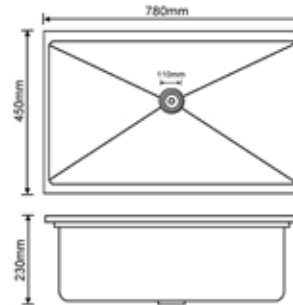

### 9050-D

المقاس : 900x500x230mm  
سماكة الشفة العلوية للمجلى : 2.5mm  
سماكة المجلى : 1mm  
المادة : ستانلس ستيل 304

Size : 900x500x230  
Top edge thickness : 2.5mm  
Bowl thickness : 1mm  
Material : SUS304

6545-S

680x450x230mm : المقاس  
2.5mm : سماكة الشفة العلوية للمجلى  
0.8mm : سماكة المجلى  
ستانلس ستيل 201 : المادة

Size : 680x450x230  
Top edge thickness : 2.5mm  
Bowl thickness : 0.8mm  
Material : SUS201

6845-S

750x450x230mm : المقاس  
 2.5mm : سماكة الشفة العلوية للمجلى  
 0.8mm : سماكة المجلى  
 ستانلس ستيل 201 : المادة

Size : 750x450x230  
 Top edge thickness : 2.5mm  
 Bowl thickness : 0.8mm  
 Material : SUS201

7545-S

780x450x230mm : المقاس  
 2.5mm : سماكة الشفة العلوية للمجلى  
 0.8mm : سماكة المجلى  
 ستانلس ستيل 201 : المادة

Size : 780x450x230  
 Top edge thickness : 2.5mm  
 Bowl thickness : 0.8mm  
 Material : SUS201