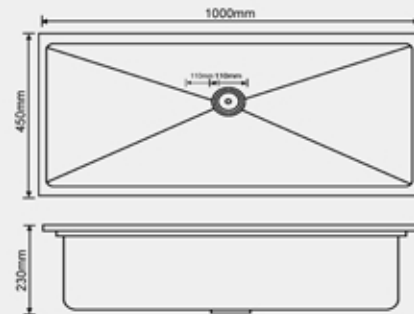

Size : 950x450x230  
 Top edge thickness : 2.5mm  
 Bowl thickness : 1mm  
 Material : SUS304

9545-D

المقاس : 950x450x230mm :  
سماكة الشفة العلوية للمجلى : 2.5mm  
سماكة المجلى : 1mm  
المادة : ستانلس ستيل 304

Size : 950x450x230  
Top edge thickness : 2.5mm  
Bowl thickness : 1mm  
Material : SUS304

9545-S

المقاس : 1000x450x230mm :  
سماكة الشفة العلوية للمجلى : 2.5mm  
سماكة المجلى : 1mm  
المادة : ستانلس ستيل 304

Size : 1000x450x230  
Top edge thickness : 2.5mm  
Bowl thickness : 1mm  
Material : SUS304

10045-D

المقاس : 1000x450x230mm :  
سماكة الشفة العلوية للمجلى : 2.5mm  
سماكة المجلى : 1mm  
المادة : ستانلس ستيل 304

Size : 1000x450x230  
Top edge thickness : 2.5mm  
Bowl thickness : 1mm  
Material : SUS304

10045-S

المقاس : 1100x450x230mm  
 سماكة الشفة العلوية للمجلى : 2.5mm  
 سماكة المجلى : 1mm  
 المادة : ستانلس ستيل 304