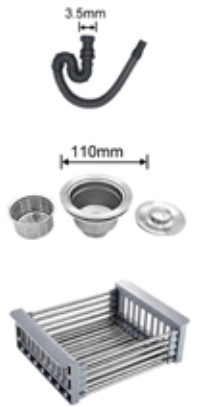

Size : 900x450x230
Top edge thickness : 2.5mm
Bowl thickness : 0.8mm
Material : SUS201

9045-S

المقاس : 900x450x230mm
سماكة الشفة العلوية للمجلى : 2.5mm
سماكة المجلى : 0.8mm
المادة : ستانلس ستيل 201