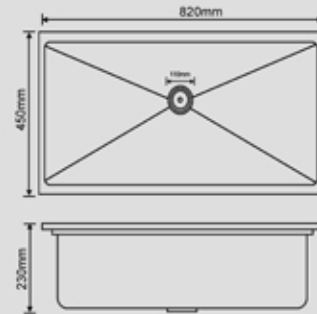

Size : 950x450x230  
 Top edge thickness : 2.5mm  
 Bowl thickness : 1mm  
 Material : SUS304

9545-D

المقاس : 950x450x230mm :  
سماكة الشفة العلوية للمجلى : 2.5mm  
سماكة المجلى : 1mm  
المادة : ستانلس ستيل 304

## 15045-D

المقاس : 1500x450x230mm  
 سماكة الشفة العلوية للمجلى : 2.5mm  
 سماكة المجلى : 1mm  
 المادة : ستانلس ستيل 304

Size : 1500x450x230  
 Top edge thickness : 2.5mm  
 Bowl thickness : 1mm  
 Material : SUS304

## 15045-S

Size : 1500x450x230  
 Top edge thickness : 2.5mm  
 Bowl thickness : 1mm  
 Material : SUS304

820x450x230mm : المقاس  
2.5mm : سماكة الشفة العلوية للمجلى  
1mm : سماكة المجلى  
304 ستانلس ستيل : المادة

Size : 820x450x230  
Top edge thickness : 2.5mm  
Bowl thickness : 1mm  
Material : SUS304

8245-S

820x450x230mm : المقاس  
2.5mm : سماكة الشفة العلوية للمجلى  
1mm : سماكة المجلى  
304 ستانلس ستيل : المادة