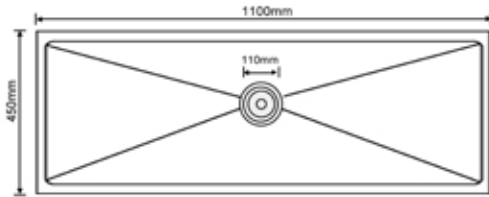

9845-S

980x450x230mm : المقاس  
 2.5mm : سماكة الشفة العلوية للمجلى  
 0.8mm : سماكة المجلى  
 ستانلس ستيل 201 : المادة

**Size** : 980x450x230  
**Top edge thickness** : 2.5mm  
**Bowl thickness** : 0.8mm  
**Material** : SUS201

9845-D

**11045-S**

المقاس : 1100x450x230mm :  
 سماكة الشفة العلوية للمجلى : 2.5mm :  
 سماكة المجلى : 0.8mm :  
 المادة : ستانلس ستيل 201 :

Size : 1100x450x230  
 Top edge thickness : 2.5mm  
 Bowl thickness : 0.8mm  
 Material : SUS201