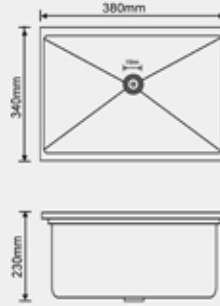

7545-D

المقاس : 750x450x230mm  
 سماكة الشفة العلوية للمجلى : 2.5mm  
 سماكة المجلى : 1mm  
 المادة : ستانلس ستيل 304

Size : 750x450x230  
 Top edge thickness : 2.5mm  
 Bowl thickness : 1mm  
 Material : SUS304

### 7545-D-E

680x450x230mm : المقاس  
2.5mm : سماكة الشفة العلوية للمجلى  
1mm : سماكة المجلى  
304 ستانلس ستيل : المادة

Size : 680x450x230  
Top edge thickness : 2.5mm  
Bowl thickness : 1mm  
Material : SUS304

### 6845-S-E

680x450x230mm : المقاس  
2.5mm : سماكة الشفة العلوية للمجلى  
1mm : سماكة المجلى  
304 ستانلس ستيل : المادة

Size : 680x450x230  
Top edge thickness : 2.5mm  
Bowl thickness : 1mm  
Material : SUS304

### 6845-S

المقاس : 380x340x230mm :  
سماكة الشفة العلوية للمجلى : 2.5mm  
سماكة المجلى : 1mm  
المادة : ستانلس ستيل 304

Size : 380x340x230  
Top edge thickness : 2.5mm  
Bowl thickness : 1mm  
Material : SUS304