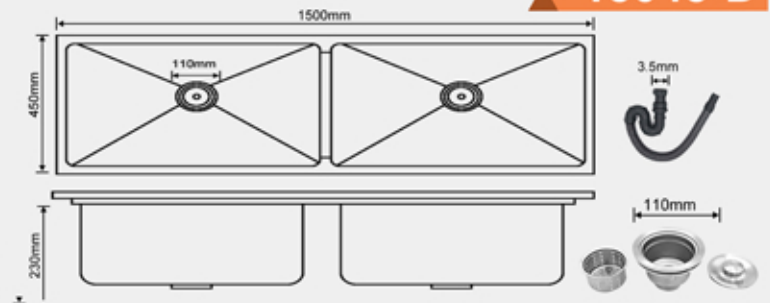

Size : 950x450x230  
 Top edge thickness : 2.5mm  
 Bowl thickness : 1mm  
 Material : SUS304

9545-D

المقاس : 950x450x230mm :  
سماكة الشفة العلوية للمجلى : 2.5mm  
سماكة المجلى : 1mm  
المادة : ستانلس ستيل 304

Size : 950x450x230  
Top edge thickness : 2.5mm  
Bowl thickness : 1mm  
Material : SUS304

9545-S

المقاس : 1000x450x230mm :  
سماكة الشفة العلوية للمجلى : 2.5mm  
سماكة المجلى : 1mm  
المادة : ستانلس ستيل 304

8745-S

المقاس : 500x500x230mm :  
سماكة الشفة العلوية للمجلى : 2.5mm  
سماكة المجلى : 1mm  
المادة : ستانلس ستيل 304

Size : 500x500x230  
Top edge thickness : 2.5mm  
Bowl thickness : 1mm  
Material : SUS304

## 15045-D

المقاس : 1500x450x230mm  
 سماكة الشفة العلوية للمجلى : 2.5mm  
 سماكة المجلى : 1mm  
 المادة : ستانلس ستيل 304

Size : 1500x450x230  
 Top edge thickness : 2.5mm  
 Bowl thickness : 1mm  
 Material : SUS304