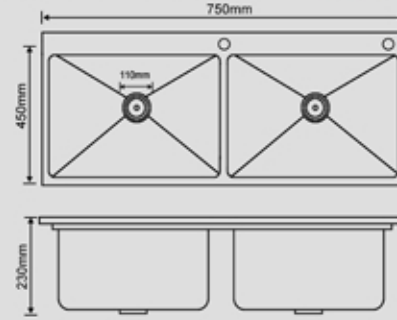

750x450x230mm : المقاس
2.5mm : سماكة الشفة العلوية للمجلى
1mm : سماكة المجلى
304 ستانلس ستيل : المادة

Size : 750x450x230
Top edge thickness : 2.5mm
Bowl thickness : 1mm
Material : SUS304

7545-D-E

680x450x230mm : المقاس
2.5mm : سماكة الشفة العلوية للمجلى
1mm : سماكة المجلى
304 ستانلس ستيل : المادة

Size : 680x450x230
Top edge thickness : 2.5mm
Bowl thickness : 1mm
Material : SUS304

6845-S-E

680x450x230mm : المقاس
2.5mm : سماكة الشفة العلوية للمجلى
1mm : سماكة المجلى
304 ستانلس ستيل : المادة

Size : 680x450x230
Top edge thickness : 2.5mm
Bowl thickness : 1mm
Material : SUS304

6845-S