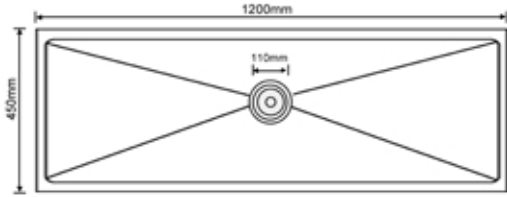

12045-S

1200x450x230mm : المقاس
2.5mm : سماكة الشفة العلوية للمجلى
0.8mm : سماكة المجلى
ستانلس ستيل 201 : المادة

Size : 1200x450x230
Top edge thickness : 2.5mm
Bowl thickness : 0.8mm
Material : SUS201

12045-D