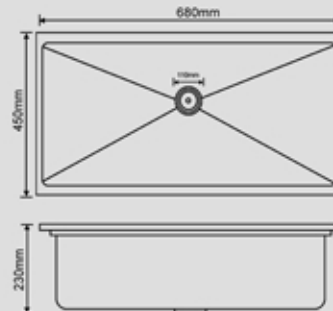

7545-D

المقاس : 750x450x230mm  
 سماكة الشفة العلوية للمجلى : 2.5mm  
 سماكة المجلى : 1mm  
 المادة : ستانلس ستيل 304

Size : 750x450x230  
 Top edge thickness : 2.5mm  
 Bowl thickness : 1mm  
 Material : SUS304

7545-D

750x450x230mm : المقاس  
2.5mm : سماكة الشفة العلوية للمجلى  
1mm : سماكة المجلى  
304 ستانلس ستيل : المادة

Size : 750x450x230  
Top edge thickness : 2.5mm  
Bowl thickness : 1mm  
Material : SUS304

### 7545-D-E

680x450x230mm : المقاس  
2.5mm : سماكة الشفة العلوية للمجلى  
1mm : سماكة المجلى  
304 ستانلس ستيل : المادة

Size : 680x450x230  
Top edge thickness : 2.5mm  
Bowl thickness : 1mm  
Material : SUS304

### 6845-S-E

680x450x230mm : المقاس  
2.5mm : سماكة الشفة العلوية للمجلى  
1mm : سماكة المجلى  
304 ستانلس ستيل : المادة

Size : 680x450x230  
Top edge thickness : 2.5mm  
Bowl thickness : 1mm  
Material : SUS304