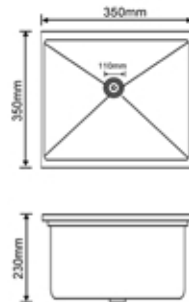

3535-S

110mm

المقاس : 350x350x230mm :
سماكة الشفة العلوية للمجلى : 2.5mm :
سماكة المجلى : 0.8mm :
المادة : ستانلس ستيل 201 :

Size : 350x350x230
Top edge thickness : 2.5mm
Bowl thickness : 0.8mm
Material : SUS201

4444-S

110mm

المقاس : 440x440x230mm :
سماكة الشفة العلوية للمجلى : 2.5mm :
سماكة المجلى : 0.8mm :
المادة : ستانلس ستيل 201 :

Size : 440x440x230
Top edge thickness : 2.5mm
Bowl thickness : 0.8mm
Material : SUS201

5045-S

110mm

المقاس : 500x450x230mm :
سماكة الشفة العلوية للمجلى : 2.5mm :
سماكة المجلى : 0.8mm :
المادة : ستانلس ستيل 201 :

Size : 500x450x230
Top edge thickness : 2.5mm
Bowl thickness : 0.8mm
Material : SUS201