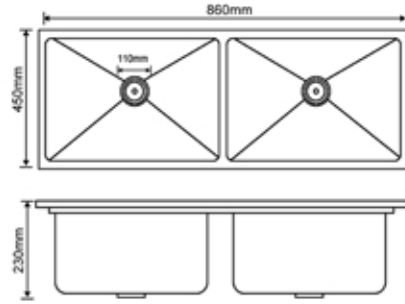

### 9050-D

المقاس : 900x500x230mm  
سماكة الشفة العلوية للمجلى : 2.5mm  
سماكة المجلى : 1mm  
المادة : ستانلس ستيل 304

Size : 900x500x230  
Top edge thickness : 2.5mm  
Bowl thickness : 1mm  
Material : SUS304

8245-D

840x450x230mm : المقاس  
2.5mm : سماكة الشفة العلوية للمجلى  
0.8mm : سماكة المجلى  
201 ستانلس ستيل : المادة

Size : 840x450x230  
Top edge thickness : 2.5mm  
Bowl thickness : 0.8mm  
Material : SUS201

8445-S

840x450x230mm : المقاس  
2.5mm : سماكة الشفة العلوية للمجلى  
0.8mm : سماكة المجلى  
201 ستانلس ستيل : المادة

Size : 840x450x230  
Top edge thickness : 2.5mm  
Bowl thickness : 0.8mm  
Material : SUS201

8445-D

المقاس : 860x450x230mm  
 سماكة الشفة العلوية للمجلى : 2.5mm  
 سماكة المجلى : 0.8mm  
 المادة : ستانلس ستيل 201

Size : 860x450x230  
 Top edge thickness : 2.5mm  
 Bowl thickness : 0.8mm  
 Material : SUS201