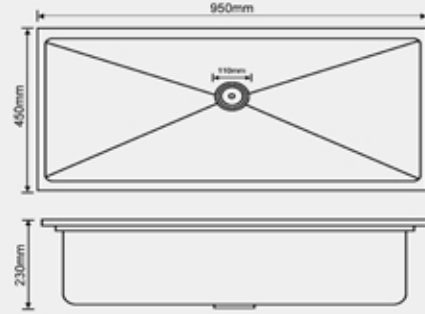

Size : 850x450x230  
 Top edge thickness : 2.5mm  
 Bowl thickness : 1mm  
 Material : SUS304

8545-D

المقاس : 850x450x230mm :  
 سماكة الشفة العلوية للمجلى : 2.5mm :  
 سماكة المجلى : 1mm :  
 المادة : ستانلس ستيل 304 :

Size : 850x450x230  
 Top edge thickness : 2.5mm  
 Bowl thickness : 1mm  
 Material : SUS304

8545-S

المقاس : 950x450x230mm :  
 سماكة الشفة العلوية للمجلى : 2.5mm :  
 سماكة المجلى : 1mm :  
 المادة : ستانلس ستيل 304 :

Size : 950x450x230  
 Top edge thickness : 2.5mm  
 Bowl thickness : 1mm  
 Material : SUS304

9545-D

المقاس : 950x450x230mm :  
سماكة الشفة العلوية للمجلى : 2.5mm  
سماكة المجلى : 1mm  
المادة : ستانلس ستيل 304

Size : 950x450x230  
Top edge thickness : 2.5mm  
Bowl thickness : 1mm  
Material : SUS304

9545-S

المقاس : 1000x450x230mm :  
سماكة الشفة العلوية للمجلى : 2.5mm  
سماكة المجلى : 1mm  
المادة : ستانلس ستيل 304