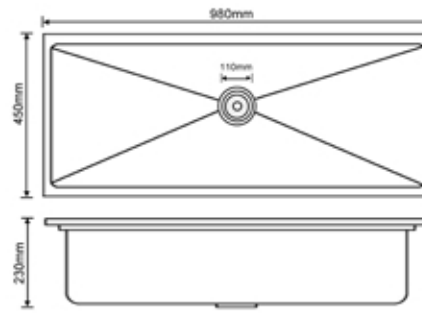

9045-S

المقاس : 900x450x230mm  
 سماكة الشفة العلوية للمجلى : 2.5mm  
 سماكة المجلى : 0.8mm  
 المادة : ستانلس ستيل 201

Size : 900x450x230  
 Top edge thickness : 2.5mm  
 Bowl thickness : 0.8mm  
 Material : SUS201

9045-D

980x450x230mm : المقاس  
 2.5mm : سماكة الشفة العلوية للمجلى  
 0.8mm : سماكة المجلى  
 ستانلس ستيل 201 : المادة

**Size** : 980x450x230  
**Top edge thickness** : 2.5mm  
**Bowl thickness** : 0.8mm  
**Material** : SUS201